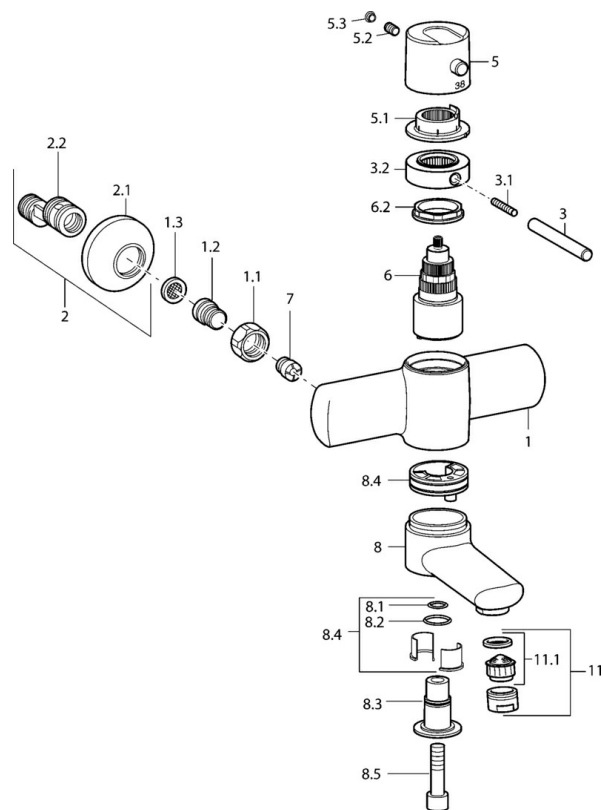

EAN: 4015474107984  
[static.hansa.com/43732201](http://static.hansa.com/43732201)

- Umývadlo
- Termostatická
- Nástenná montáž
- Chróm
- Rukoväť regulátora teploty vody, Rukoväť regulátora prietoku vody
- Termostatická kartuša pre ovládanie teploty, Filter, filtre na nečistoty, Spätný ventil (-y)

### SP43702201

Název	Kód	
1.1	Pripojovacie matice, G3/4, AF30	59902230
1.2	Vsuvka	59911075
1.3	Tesnenie s filtrom, G3/4	59911076
2	Etážky s guľovým ventilom a ružicou, G1/2xG3/4	59902034
2.1	Kryt príruby	59904796
3	Ovládacia rukoväť, 80 mm	59912128
3.1	Skrutka, M6x20	59911228
3.2	Lock ring Ukončené	59912811
5	Ovládacia rukoväť Ukončené	59912810
5.1	Tesniaci krúžok Ukončené	59912809
5.2	Skrutka, M6x9.5	59901609
5.3	Vymedzovacia vložka	59911840
6	Termoelement/Kartuš, 4.0 Ukončené	5990450101
6.2	Očné skrutka, M42x1, SW38 Ukončené	59912812
7	Spätný ventil	59905714
8	Výtokové rameno, L=85 Ukončené	59912820
8	Výtokové rameno, L=225 Ukončené	59912822
8.1	O-kružok, d 14x2 Ukončené	59904823
8.2	O-kružok, 20x2	59912435
8.3	Držiak Ukončené	59912819
8.4	Sada na údržbu Ukončené	59912818
8.5	Skrutka, M12x35 Ukončené	59912817
11	Aerator, M24x1 STD HC A	59902366
11.1	Aerator, M22/24 A	59902081
N.I.	Kľúč, SW38/41	59912780