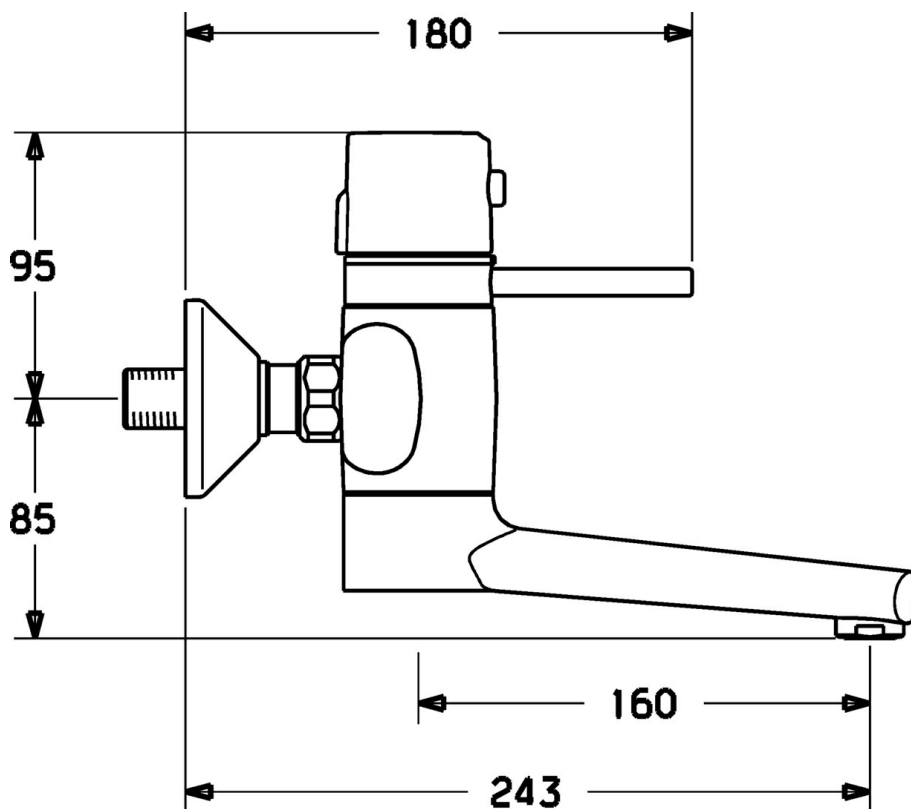

EAN: 4015474107984  
[static.hansa.com/43732201](http://static.hansa.com/43732201)

- Umývadlo
- Termostatická
- Nástenná montáž
- Chróm
- Rukoväť regulátora teploty vody, Rukoväť regulátora prietoku vody
- Termostatická kartuša pre ovládanie teploty, Filter, filtre na nečistoty, Spätný ventil (-y)

### Technické vlastnosti

Dodávka teplej vody	<b>max. +80°C</b>
Pracovný tlak	<b>1-10 bar</b>
Spätná klapka (STN EN 1717)	<b>EB</b>
Materiál	<b>Mosadz</b>