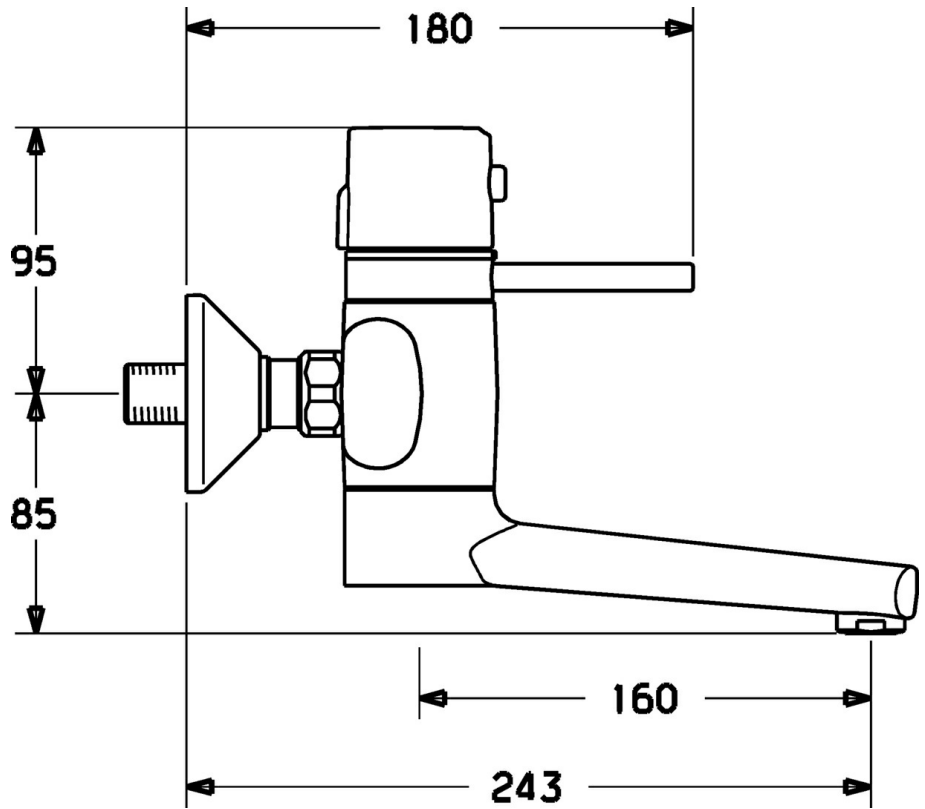

EAN: 4015474107984
static.hansa.com/43732201

- Wastafel
- Thermostatisch
- Wandmontage
- Chroom
- Temperatuurgreep, Debietgreep
- Thermostatische temperatuurregeling, Vuilfilter(s), Terugslagklep

Technische gegevens

Technische eigenschappen

Warmwatertoevoer	max. +80°C
Werkdruk	1-10 bar
Terugstroom beveiliging (EN1717)	EB
Materiaal	brass

Voorschriften

EN-norm	EN 1111
---------	----------------

Reserveonderdelen

SP43702201

	Naam	Code
1.1	Aansluiting moer, G3/4, AF30	59902230
1.2	Nippel	59911075
1.3	Filter dichting, G3/4	59911076
2	Afsluitb. Eccent. Koppel.+rosace., G1/2xG3/4 Chrom	59902034
2.1	Afdekplaat Chrom	59904796
3	Hendel, 80 mm Chrom	59912128
3.1	Schroef, M6x20	59911228
3.2	Lock ring Chrom Stopgezet	59912811
5	Hendel Chrom Stopgezet	59912810
5.1	Borgring Chrom Stopgezet	59912809
5.2	Schroef, M6x9.5	59901609
5.3	Binnendeel temperatuurhendel Chrom	59911840
6	Thermostaat/binnenwerk, 4.0 Stopgezet	5990450101
6.2	Schroef, M4x21, SW38 Stopgezet	59912812
7	Terugslagklep	59905714
8	Uitloop, L=85 Chrom Stopgezet	59912820
8	Uitloop, L=225 Chrom Stopgezet	59912822
8.1	O-ring, d 14x2 Stopgezet	59904823
8.2	O-ring, 20x2	59912435
8.3	Houder Chrom Stopgezet	59912819
8.4	Onderhoud set Stopgezet	59912818
8.5	Schroef, M12x35 Stopgezet	59912817
11	Mousseur, M24x1 STD HC A Chrom	59902366
11.1	Mousseur, M22/24 A	59902081
N.I.	Sleutel, SW38/41	59912780