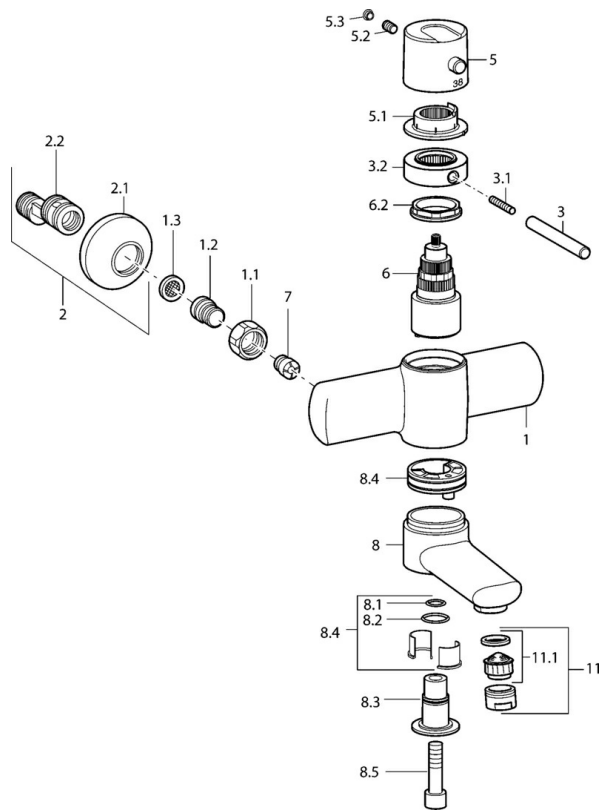

EAN: 4015474107984
static.hansa.com/43732201

- Wastafel
- Thermostatisch
- Wandmontage
- Chroom
- Temperatuurgreep, Debietgreep
- Thermostatische temperatuurregeling, Vuilfilter(s), Terugslagklep

Technische gegevens

Technische eigenschappen

Warmwatertoevoer	max. +80°C
Werkdruk	1-10 bar
Terugstroom beveiliging (EN1717)	EB
Materiaal	brass

Voorschriften

EN-norm	EN 1111
---------	----------------

Reserveonderdelen

SP43702201

	Naam	Code
1.1	Aansluiting moer, G3/4, AF30	59902230
1.2	Nippel	59911075
1.3	Filter dichting, G3/4	59911076
2	Afsluitb. Eccent. Koppel.+rosace., G1/2xG3/4 Chrom	59902034
2.1	Afdekplaat Chrom	59904796
3	Hendel, 80 mm Chrom	59912128
3.1	Schroef, M6x20	59911228
3.2	Lock ring Chrom Stopgezet	59912811
5	Hendel Chrom Stopgezet	59912810
5.1	Borgring Chrom Stopgezet	59912809
5.2	Schroef, M6x9.5	59901609
5.3	Binnendeel temperatuurhendel Chrom	59911840
6	Thermostaat/binnenwerk, 4.0 Stopgezet	5990450101
6.2	Schroef, M4x21, SW38 Stopgezet	59912812
7	Terugslagklep	59905714
8	Uitloop, L=85 Chrom Stopgezet	59912820
8	Uitloop, L=225 Chrom Stopgezet	59912822
8.1	O-ring, d 14x2 Stopgezet	59904823
8.2	O-ring, 20x2	59912435
8.3	Houder Chrom Stopgezet	59912819
8.4	Onderhoud set Stopgezet	59912818
8.5	Schroef, M12x35 Stopgezet	59912817
11	Mousseur, M24x1 STD HC A Chrom	59902366
11.1	Mousseur, M22/24 A	59902081
N.I.	Sleutel, SW38/41	59912780