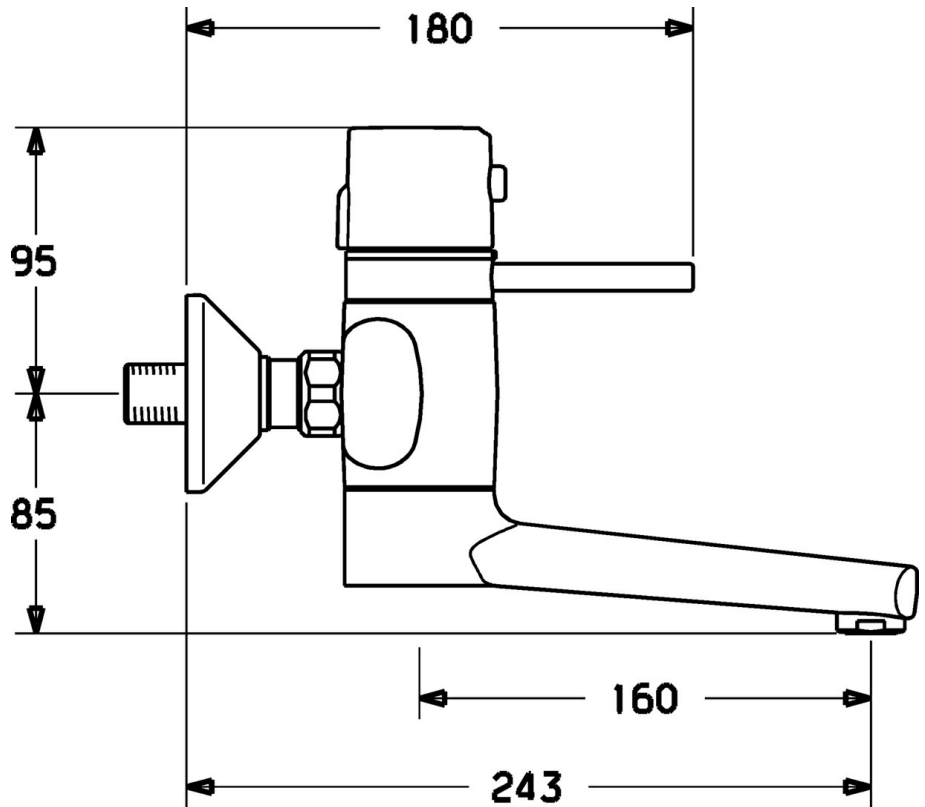

EAN: 4015474107984  
[static.hansa.com/43732201](https://static.hansa.com/43732201)

- Waschtisch
- Thermostat
- Wandmontage
- Chrom
- Temperatureinstellgriff, Durchflusseinstellgriff
- Thermostatkartusche zur Temperaturreglung, Schmutzfilter, Rückflussverhinderer

## Technische Daten

### Technische Eigenschaften

Warmwasserversorgung	<b>max. +80°C</b>
Arbeitsdruck	<b>1-10 bar</b>
Sicherungseinrichtung (EN1717)	<b>EB</b>
Werkstoff	<b>Messing</b>