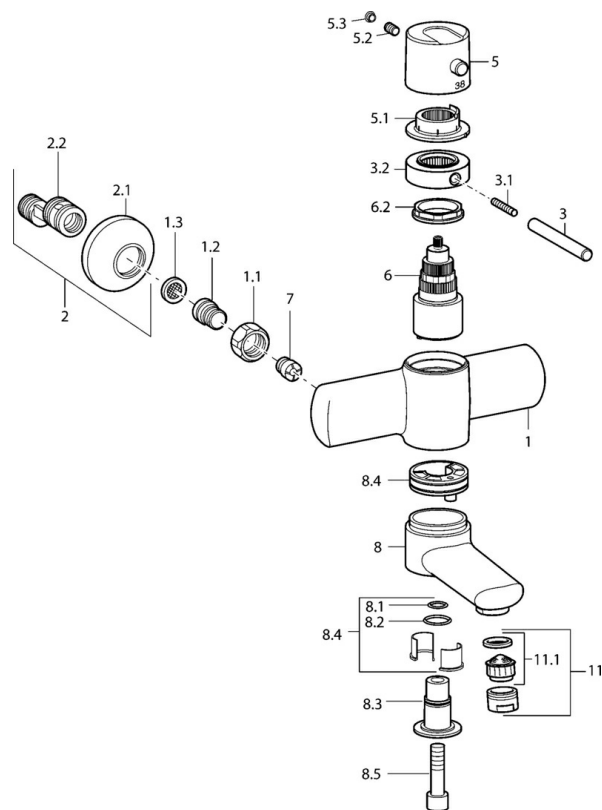

EAN: 4015474107984
static.hansa.com/43732201

- Umyvadlo
- Termostatická
- Montáž na zeď
- Chrom
- Rukojeť regulátoru teploty, Rukojeť regulátoru průtoku
- Termostatická kartuše pro ovládání teploty, Filtr(y) na nečistoty, Zpětný ventil (-y)

Technické údaje

Technické vlastnosti

Zdroj teplé vody	max. +80°C
Pracovní tlak	1-10 bar
Zabezpečení proti zpětnému toku (ČSN EN 1717)	EB
Materiál	Mosaz

Předpisy

Norma EN	EN 1111
----------	----------------

Náhradní díly

SP43702201

	Název	Kód
1.1	Připojovací matice, G3/4, AF30	59902230
1.2	Šroubení	59911075
1.3	Těsnění s filtrem, G3/4	59911076
2	Etážky s kulovým ventilem a růžicí, G1/2xG3/4	59902034
2.1	Kryt příruby	59904796
3	Páka, 80 mm	59912128
3.1	Šroub, M6x20	59911228
3.2	Lock ring Ukončeno	59912811
5	Páka Ukončeno	59912810
5.1	Těsnící kroužek Ukončeno	59912809
5.2	Šroub, M6x9.5	59901609
5.3	Vymezovací vložka	59911840
6	Termoelement/Kartuše, 4.0 Ukončeno	5990450101
6.2	Oční šroub, M42x1, SW38 Ukončeno	59912812
7	Zpětný ventil	59905714
8	Výtokové rameno, L=85 Ukončeno	59912820
8	Výtokové rameno, L=225 Ukončeno	59912822
8.1	O-kroužek, d 14x2 Ukončeno	59904823
8.2	O-kroužek, 20x2	59912435
8.3	Držák Ukončeno	59912819
8.4	Sada na údržbu Ukončeno	59912818
8.5	Šroub, M12x35 Ukončeno	59912817
11	Aerator, M24x1 STD HC A	59902366
11.1	Aerator, M22/24 A	59902081
N.I.	Klíč, SW38/41	59912780