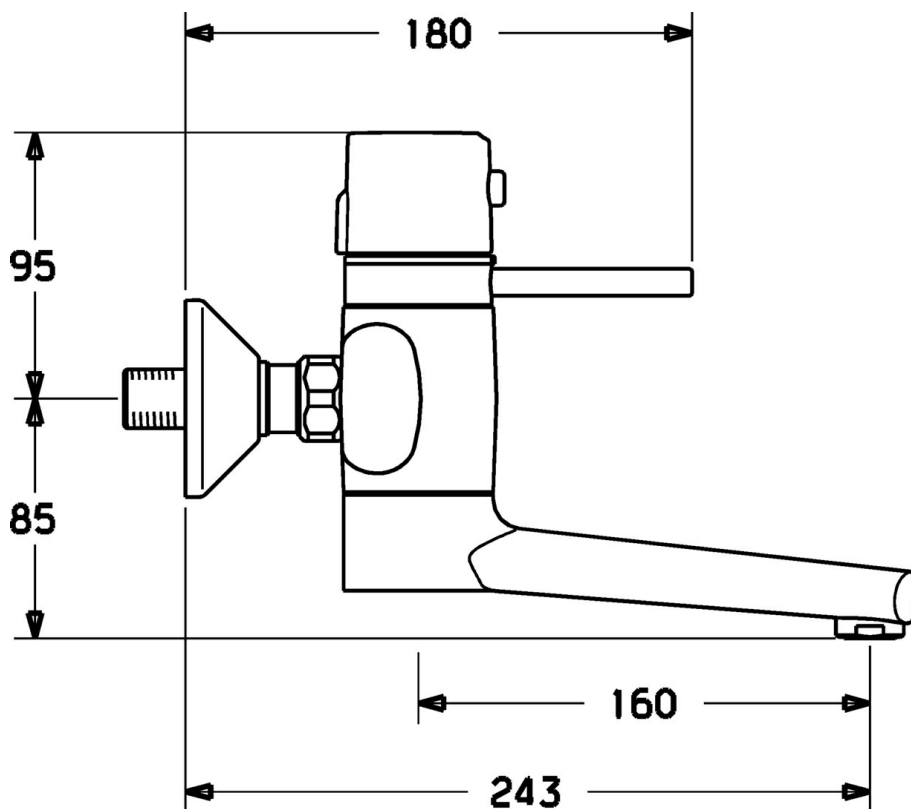

EAN: 4015474107984
static.hansa.com/43732201

- Umyvadlo
- Termostatická
- Montáž na zeď
- Chrom
- Rukojeť regulátoru teploty, Rukojeť regulátoru průtoku
- Termostatická kartuše pro ovládání teploty, Filtr(y) na nečistoty, Zpětný ventil (-y)

Technické údaje

Technické vlastnosti

Zdroj teplé vody	max. +80°C
Pracovní tlak	1-10 bar
Zabezpečení proti zpětnému toku (ČSN EN 1717)	EB
Materiál	Mosaz

Předpisy

Norma EN	EN 1111
----------	----------------

Náhradní díly

SP43702201

	Název	Kód
1.1	Připojovací matice, G3/4, AF30	59902230
1.2	Šroubení	59911075
1.3	Těsnění s filtrem, G3/4	59911076
2	Etážky s kulovým ventilem a růžicí, G1/2xG3/4	59902034
2.1	Kryt příruby	59904796
3	Páka, 80 mm	59912128
3.1	Šroub, M6x20	59911228
3.2	Lock ring Ukončeno	59912811
5	Páka Ukončeno	59912810
5.1	Těsnící kroužek Ukončeno	59912809
5.2	Šroub, M6x9.5	59901609
5.3	Vymezovací vložka	59911840
6	Termoelement/Kartuše, 4.0 Ukončeno	5990450101
6.2	Oční šroub, M42x1, SW38 Ukončeno	59912812
7	Zpětný ventil	59905714
8	Výtokové rameno, L=85 Ukončeno	59912820
8	Výtokové rameno, L=225 Ukončeno	59912822
8.1	O-kroužek, d 14x2 Ukončeno	59904823
8.2	O-kroužek, 20x2	59912435
8.3	Držák Ukončeno	59912819
8.4	Sada na údržbu Ukončeno	59912818
8.5	Šroub, M12x35 Ukončeno	59912817
11	Aerator, M24x1 STD HC A	59902366
11.1	Aerator, M22/24 A	59902081
N.I.	Klíč, SW38/41	59912780