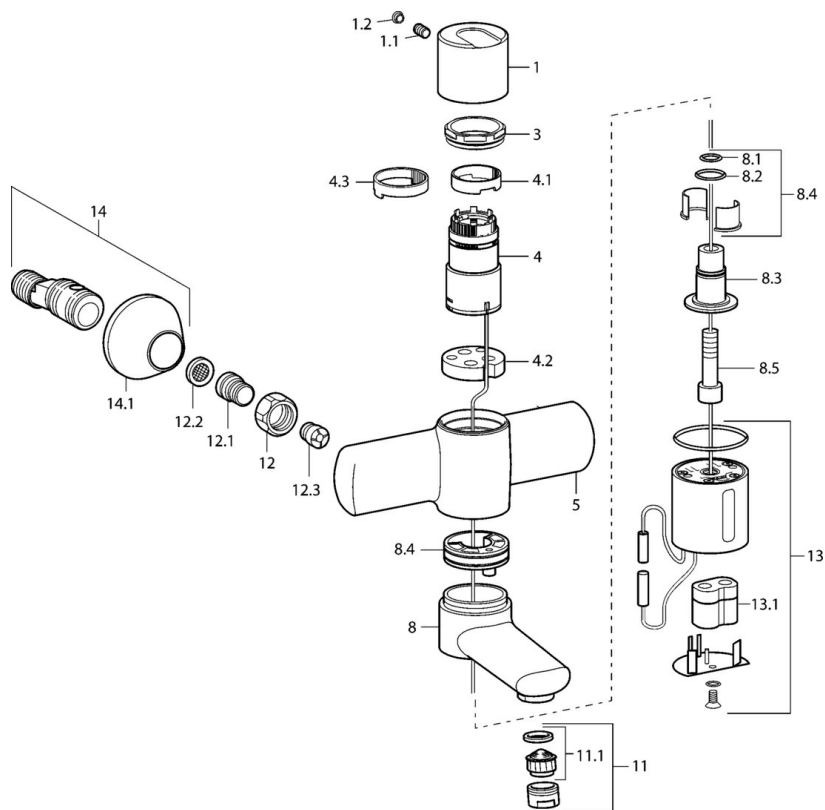

EAN: 4015474110694
static.hansa.com/43722200

- Zdravotná starostlivosť a opatrovatelstvo
- Termostatická, Bezdotyková
- Nástenná montáž
- Chróm
- Rukoväť regulátora teploty vody, Rukoväť regulátora prietoku vody
- Termostatická kartuša pre ovládanie teploty, Filter, filtre na nečistoty, Spätný ventil (-y)

Technické údaje

Technické vlastnosti

| | |
|-----------------------------|-------------------|
| Dodávka teplej vody | max. +70°C |
| Pracovný tlak | 0.5-10 bar |
| Spojovacia veľkosť | G1/2 |
| Spätná klapka (STN EN 1717) | EB |
| Materiál | Mosadz |

Predpisy

| | |
|----------------|--------------------------|
| Norma EN | EN 1111, EN 15091 |
| Trieda ochrany | IP 55 |

Náhradné diely

SP43722200

| Název | Kód |
|---|------------|
| 1 Ovládací rukoväť Ukončené | 59912917 |
| 1.1 Skrutka, M6x5, SW3 | 59912916 |
| 1.2 Vymedzovacia vložka | 59911840 |
| 3 Skrutka, M4x21, SW41 Ukončené | 59912918 |
| 4 Elektromagnetický ventil Ukončené | 5991224001 |
| 4.1 Krycí krúžok Ukončené | 59912920 |
| 4.2 Intermediate floor Ukončené | 59912921 |
| 8 Výtokové rameno, L=85 Ukončené | 59912820 |
| 8.1 O-krúžok, d 14x2 Ukončené | 59904823 |
| 8.2 O-krúžok, 20x2 | 59912435 |
| 8.3 Držiak Ukončené | 59912919 |
| 8.4 Sada na údržbu Ukončené | 59912818 |
| 8.5 Skrutka, M12x35 Ukončené | 59912817 |
| 11 Aerátor, M24x1 Z | 59906826 |
| 11.1 Aerátor, M22/24, Z | 59906830 |
| 12 Pripojovacie matice, G3/4, AF30 | 59902230 |
| 12.1 Vsuvka | 59911075 |
| 12.2 Tesnenie s filtrom, G3/4 | 59911076 |
| 12.3 Spätný ventil | 59905714 |
| 13 Senzor Ukončené | 59912774 |
| 13.1 Monočlánok lítiový, DL223A / CR-P2 | 59912443 |
| 14 Etážky s guľovým ventilom a ružicou, G1/2xG3/4 | 59902034 |
| 14.1 Kryt príruby | 59904796 |
| N.I. Kľúč, SW38/41 | 59912780 |