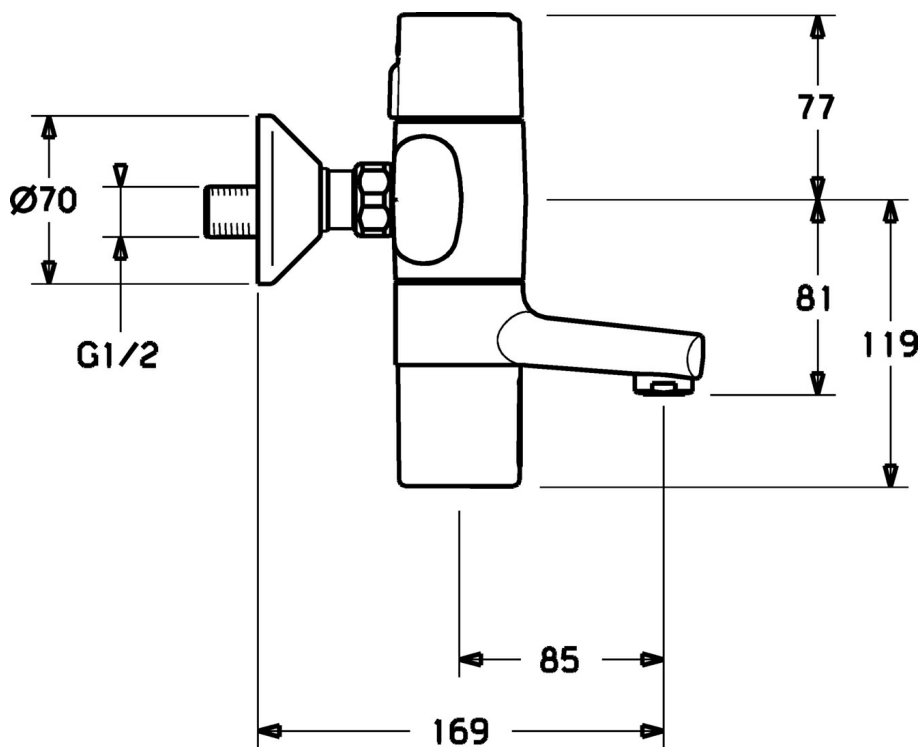

EAN: 4015474110694
static.hansa.com/43722200

- Zdravotná starostlivosť a opatrovatelstvo
- Termostatická, Bezdotyková
- Nástenná montáž
- Chróm
- Rukoväť regulátora teploty vody, Rukoväť regulátora prietoku vody
- Termostatická kartuša pre ovládanie teploty, Filter, filtre na nečistoty, Spätný ventil (-y)

Technické údaje

Technické vlastnosti

| | |
|-----------------------------|-------------------|
| Dodávka teplej vody | max. +70°C |
| Pracovný tlak | 0.5-10 bar |
| Spojovacia veľkosť | G1/2 |
| Spätná klapka (STN EN 1717) | EB |
| Materiál | Mosadz |

Predpisy

| | |
|----------------|--------------------------|
| Norma EN | EN 1111, EN 15091 |
| Trieda ochrany | IP 55 |

Náhradné diely

SP43722200

| Název | Kód |
|---|------------|
| 1 Ovládací rukoväť Ukončené | 59912917 |
| 1.1 Skrutka, M6x5, SW3 | 59912916 |
| 1.2 Vymedzovacia vložka | 59911840 |
| 3 Skrutka, M4x21, SW41 Ukončené | 59912918 |
| 4 Elektromagnetický ventil Ukončené | 5991224001 |
| 4.1 Krycí krúžok Ukončené | 59912920 |
| 4.2 Intermediate floor Ukončené | 59912921 |
| 8 Výtokové rameno, L=85 Ukončené | 59912820 |
| 8.1 O-krúžok, d 14x2 Ukončené | 59904823 |
| 8.2 O-krúžok, 20x2 | 59912435 |
| 8.3 Držiak Ukončené | 59912919 |
| 8.4 Sada na údržbu Ukončené | 59912818 |
| 8.5 Skrutka, M12x35 Ukončené | 59912817 |
| 11 Aerátor, M24x1 Z | 59906826 |
| 11.1 Aerátor, M22/24, Z | 59906830 |
| 12 Pripojovacie matice, G3/4, AF30 | 59902230 |
| 12.1 Vsuvka | 59911075 |
| 12.2 Tesnenie s filtrom, G3/4 | 59911076 |
| 12.3 Spätný ventil | 59905714 |
| 13 Senzor Ukončené | 59912774 |
| 13.1 Monočlánok lítiový, DL223A / CR-P2 | 59912443 |
| 14 Etážky s guľovým ventilom a ružicou, G1/2xG3/4 | 59902034 |
| 14.1 Kryt príruby | 59904796 |
| N.I. Kľúč, SW38/41 | 59912780 |