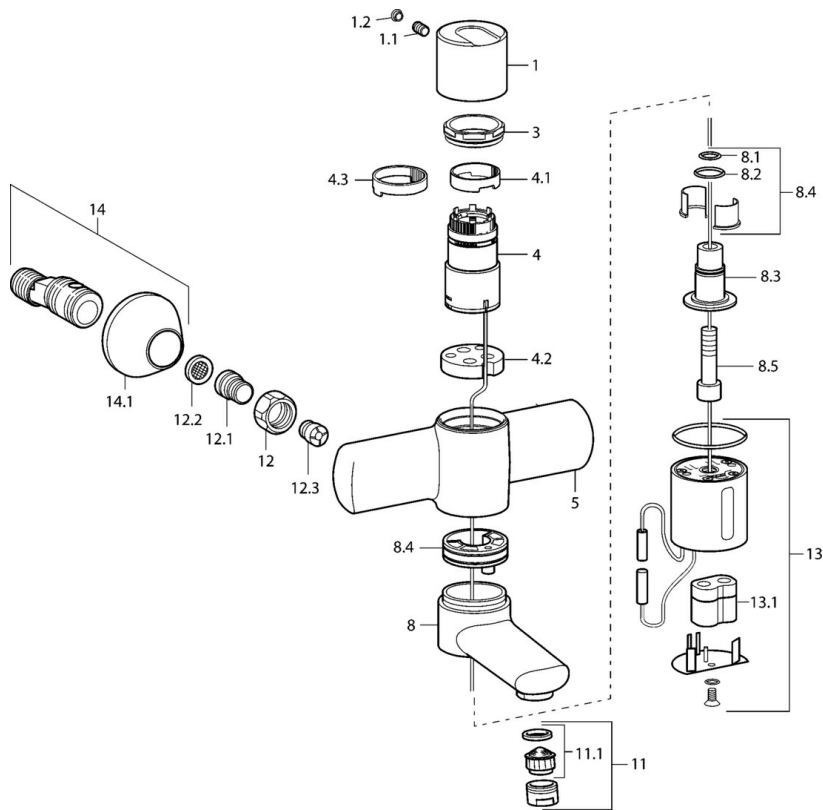

EAN: 4015474110694  
[static.hansa.com/43722200](https://static.hansa.com/43722200)

- Gezondheid en verzorging
- Thermostatisch, Elektronisch
- Wandmontage
- Chroom
- Temperatuurgreep, Debietgreep
- Thermostatische temperatuurregeling, Vuilfilter(s), Terugslagklep

## Technische gegevens

### Technische eigenschappen

Warmwatertoevoer	<b>max. +70°C</b>
Werkdruk	<b>0.5-10 bar</b>
Aansluitmaat	<b>G1/2</b>
Terugstroom beveiliging (EN1717)	<b>EB</b>
Materiaal	<b>brass</b>

### SP43722200

	Naam	Code
1	Hendel Chroom Stopgezet	59912917
1.1	Schroef, M6x5, SW3	59912916
1.2	Binnendeel temperatuurhendel Chroom	59911840
3	Schroef, M42x1, SW41 Chroom Stopgezet	59912918
4	Magneetventiel Stopgezet	5991224001
4.1	Temp.ring Stopgezet	59912920
4.2	Intermediate floor Stopgezet	59912921
8	Uitloop, L=85 Chroom Stopgezet	59912820
8.1	O-ring, d 14x2 Stopgezet	59904823
8.2	O-ring, 20x2	59912435
8.3	Houder Stopgezet	59912919
8.4	Onderhoud set Stopgezet	59912818
8.5	Schroef, M12x35 Stopgezet	59912817
11	Mousseur, M24x1 Z Chroom	59906826
11.1	Mousseur, M22/24, Z	59906830
12	Aansluiting moer, G3/4, AF30	59902230
12.1	Nippel	59911075
12.2	Filter dichting, G3/4	59911076
12.3	Terugslagklep	59905714
13	Fotocel Chroom Stopgezet	59912774
13.1	Lithium batterij, DL223A /CR-P2	59912443
14	Afsluitb. Eccent. Koppel.+rosace., G1/2xG3/4 Chroom	59902034
14.1	Afdekplaat Chroom	59904796
N.I.	Sleutel, SW38/41	59912780