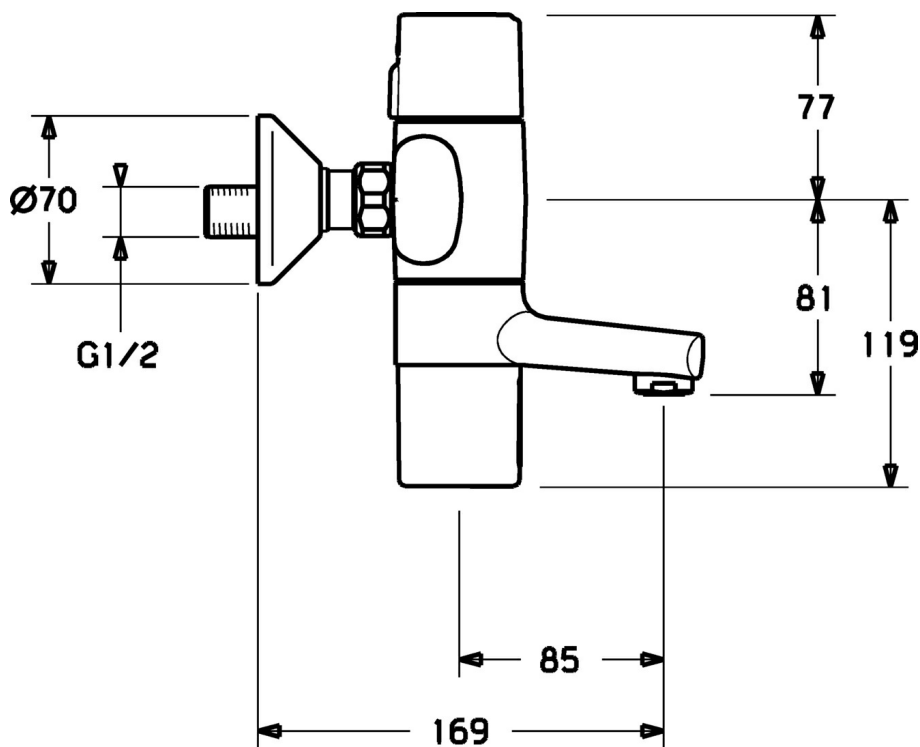

EAN: 4015474110694  
[static.hansa.com/43722200](https://static.hansa.com/43722200)

- Gezondheid en verzorging
- Thermostatisch, Elektronisch
- Wandmontage
- Chroom
- Temperatuurgreep, Debietgreep
- Thermostatische temperatuurregeling, Vuilfilter(s), Terugslagklep

## Technische gegevens

### Technische eigenschappen

Warmwatertoevoer	<b>max. +70°C</b>
Werkdruk	<b>0.5-10 bar</b>
Aansluitmaat	<b>G1/2</b>
Terugstroom beveiliging (EN1717)	<b>EB</b>
Materiaal	<b>brass</b>