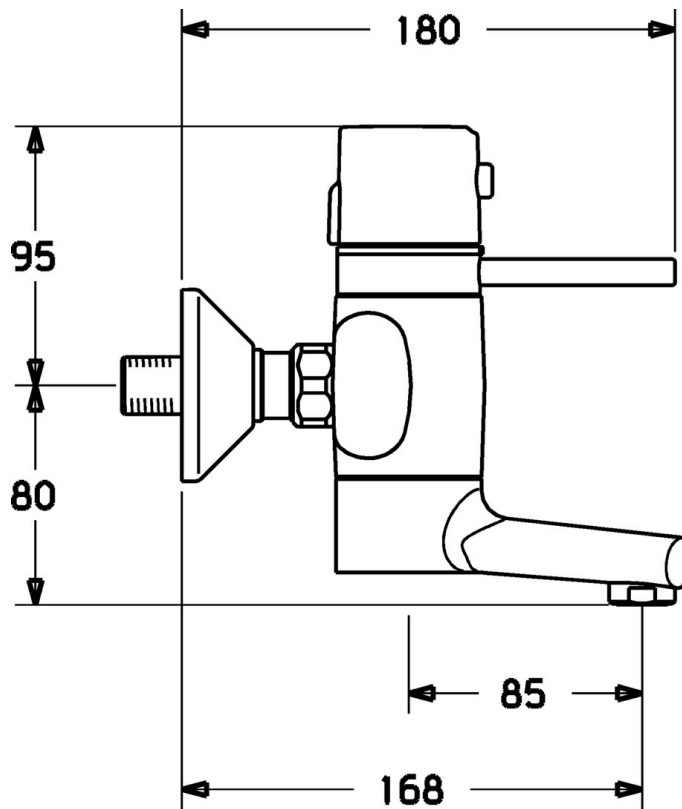

EAN: 4015474107953
static.hansa.com/43702201

- Kuchyňa
- Termostatická
- Nástenná montáž
- Chróm
- Rukoväť regulátora teploty vody, Rukoväť regulátora prietoku vody
- Termostatická kartuša pre ovládanie teploty, Filter, filtre na nečistoty, Spätný ventil (-y)

Technické údaje

Technické vlastnosti

Dodávka teplej vody	max. +80°C
Pracovný tlak	1-10 bar
Spätná klapka (STN EN 1717)	EB
Materiál	Mosadz

Predpisy

Norma EN	EN 1111
----------	----------------

Náhradné diely

SP43702201

Název	Kód	
1.1	Pripojovacie matice, G3/4, AF30	59902230
1.2	Vsuvka	59911075
1.3	Tesnenie s filtrom, G3/4	59911076
2	Etážky s guľovým ventilom a ružicou, G1/2xG3/4	59902034
2.1	Kryt príruby	59904796
3	Ovládacia rukoväť, 80 mm	59912128
3.1	Skrutka, M6x20	59911228
3.2	Lock ring Ukončené	59912811
5	Ovládacia rukoväť Ukončené	59912810
5.1	Tesniaci krúžok Ukončené	59912809
5.2	Skrutka, M6x9.5	59901609
5.3	Vymedzovacia vložka	59911840
6	Termoelement/Kartuš, 4.0 Ukončené	5990450101
6.2	Očné skrutka, M42x1, SW38 Ukončené	59912812
7	Spätný ventil	59905714
8	Výtokové rameno, L=85 Ukončené	59912820
8	Výtokové rameno, L=225 Ukončené	59912822
8.1	O-kružok, d 14x2 Ukončené	59904823
8.2	O-kružok, 20x2	59912435
8.3	Držiak Ukončené	59912819
8.4	Sada na údržbu Ukončené	59912818
8.5	Skrutka, M12x35 Ukončené	59912817
11	Aerator, M24x1 STD HC A	59902366
11.1	Aerator, M22/24 A	59902081
N.I.	Kľúč, SW38/41	59912780