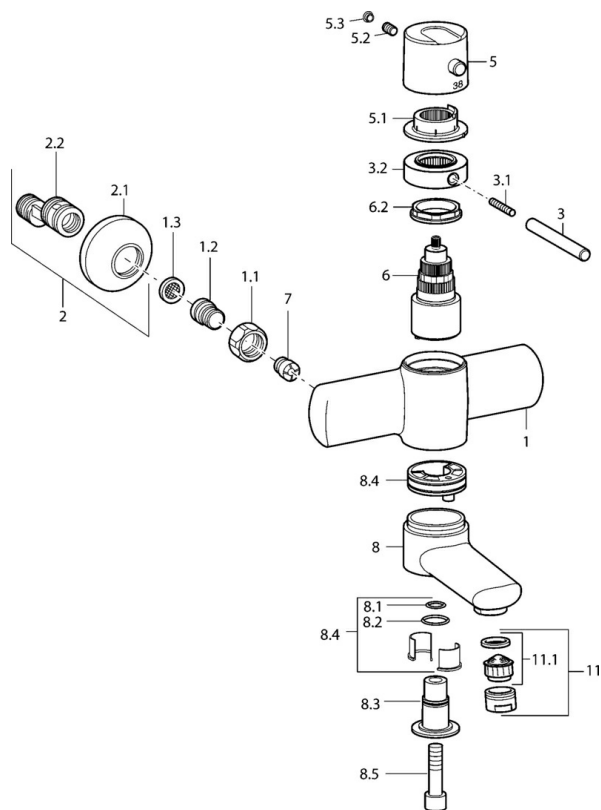

EAN: 4015474107953
static.hansa.com/43702201

- Kuchyňa
- Termostatická
- Nástenná montáž
- Chróm
- Rukoväť regulátora teploty vody, Rukoväť regulátora prietoku vody
- Termostatická kartuša pre ovládanie teploty, Filter, filtre na nečistoty, Spätný ventil (-y)

Technické údaje

Technické vlastnosti

Dodávka teplej vody	max. +80°C
Pracovný tlak	1-10 bar
Spätná klapka (STN EN 1717)	EB
Materiál	Mosadz

Predpisy

Norma EN	EN 1111
----------	----------------

Náhradné diely

SP43702201

Název	Kód	
1.1	Pripojovacie matice, G3/4, AF30	59902230
1.2	Vsuvka	59911075
1.3	Tesnenie s filtrom, G3/4	59911076
2	Etážky s guľovým ventilom a ružicou, G1/2xG3/4	59902034
2.1	Kryt príruby	59904796
3	Ovládacia rukoväť, 80 mm	59912128
3.1	Skrutka, M6x20	59911228
3.2	Lock ring Ukončené	59912811
5	Ovládacia rukoväť Ukončené	59912810
5.1	Tesniaci krúžok Ukončené	59912809
5.2	Skrutka, M6x9.5	59901609
5.3	Vymedzovacia vložka	59911840
6	Termoelement/Kartuš, 4.0 Ukončené	5990450101
6.2	Očné skrutka, M42x1, SW38 Ukončené	59912812
7	Spätný ventil	59905714
8	Výtokové rameno, L=85 Ukončené	59912820
8	Výtokové rameno, L=225 Ukončené	59912822
8.1	O-kružok, d 14x2 Ukončené	59904823
8.2	O-kružok, 20x2	59912435
8.3	Držiak Ukončené	59912819
8.4	Sada na údržbu Ukončené	59912818
8.5	Skrutka, M12x35 Ukončené	59912817
11	Aerator, M24x1 STD HC A	59902366
11.1	Aerator, M22/24 A	59902081
N.I.	Kľúč, SW38/41	59912780