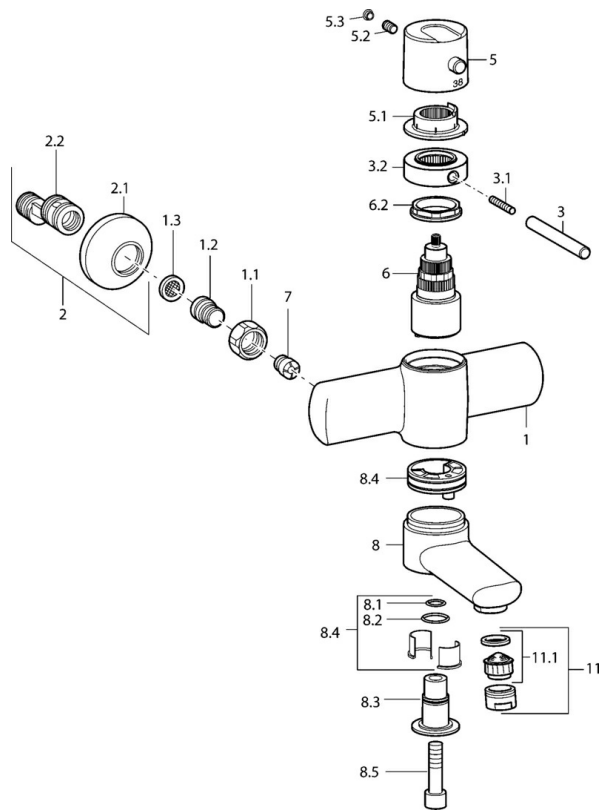

EAN: 4015474107953  
[static.hansa.com/43702201](https://static.hansa.com/43702201)

- Keuken
- Thermostatisch
- Wandmontage
- Chroom
- Temperatuurgreep, Debietgreep
- Thermostatische temperatuurregeling, Vuilfilter(s), Terugslagklep

## Technische gegevens

### Technische eigenschappen

Warmwatertoevoer	<b>max. +80°C</b>
Werkdruk	<b>1-10 bar</b>
Terugstroom beveiliging (EN1717)	<b>EB</b>
Materiaal	<b>brass</b>

### SP43702201

	Naam	Code
1.1	Aansluiting moer, G3/4, AF30	59902230
1.2	Nippel	59911075
1.3	Filter dichting, G3/4	59911076
2	Afsluitb. Eccent. Koppel.+rosace., G1/2xG3/4 Chrom	59902034
2.1	Afdekplaat Chrom	59904796
3	Hendel, 80 mm Chrom	59912128
3.1	Schroef, M6x20	59911228
3.2	Lock ring Chrom Stopgezet	59912811
5	Hendel Chrom Stopgezet	59912810
5.1	Borgring Chrom Stopgezet	59912809
5.2	Schroef, M6x9.5	59901609
5.3	Binnendeel temperatuurhendel Chrom	59911840
6	Thermostaat/binnenwerk, 4.0 Stopgezet	5990450101
6.2	Schroef, M4x21, SW38 Stopgezet	59912812
7	Terugslagklep	59905714
8	Uitloop, L=85 Chrom Stopgezet	59912820
8	Uitloop, L=225 Chrom Stopgezet	59912822
8.1	O-ring, d 14x2 Stopgezet	59904823
8.2	O-ring, 20x2	59912435
8.3	Houder Chrom Stopgezet	59912819
8.4	Onderhoud set Stopgezet	59912818
8.5	Schroef, M12x35 Stopgezet	59912817
11	Mousseur, M24x1 STD HC A Chrom	59902366
11.1	Mousseur, M22/24 A	59902081
N.I.	Sleutel, SW38/41	59912780