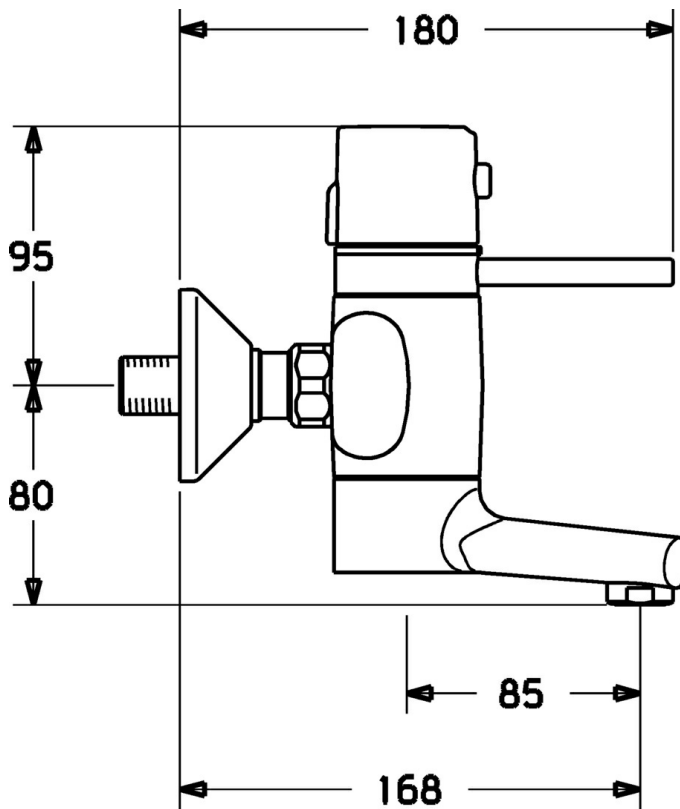

EAN: 4015474107953  
[static.hansa.com/43702201](https://static.hansa.com/43702201)

- Keuken
- Thermostatisch
- Wandmontage
- Chroom
- Temperatuurgreep, Debietgreep
- Thermostatische temperatuurregeling, Vuilfilter(s), Terugslagklep

## Technische gegevens

### Technische eigenschappen

Warmwatertoevoer	<b>max. +80°C</b>
Werkdruk	<b>1-10 bar</b>
Terugstroom beveiliging (EN1717)	<b>EB</b>
Materiaal	<b>brass</b>

### SP43702201

	Naam	Code
1.1	Aansluiting moer, G3/4, AF30	59902230
1.2	Nippel	59911075
1.3	Filter dichting, G3/4	59911076
2	Afsluitb. Eccent. Koppel.+rosace., G1/2xG3/4 Chrom	59902034
2.1	Afdekplaat Chrom	59904796
3	Hendel, 80 mm Chrom	59912128
3.1	Schroef, M6x20	59911228
3.2	Lock ring Chrom Stopgezet	59912811
5	Hendel Chrom Stopgezet	59912810
5.1	Borgring Chrom Stopgezet	59912809
5.2	Schroef, M6x9.5	59901609
5.3	Binnendeel temperatuurhendel Chrom	59911840
6	Thermostaat/binnenwerk, 4.0 Stopgezet	5990450101
6.2	Schroef, M4x21, SW38 Stopgezet	59912812
7	Terugslagklep	59905714
8	Uitloop, L=85 Chrom Stopgezet	59912820
8	Uitloop, L=225 Chrom Stopgezet	59912822
8.1	O-ring, d 14x2 Stopgezet	59904823
8.2	O-ring, 20x2	59912435
8.3	Houder Chrom Stopgezet	59912819
8.4	Onderhoud set Stopgezet	59912818
8.5	Schroef, M12x35 Stopgezet	59912817
11	Mousseur, M24x1 STD HC A Chrom	59902366
11.1	Mousseur, M22/24 A	59902081
N.I.	Sleutel, SW38/41	59912780