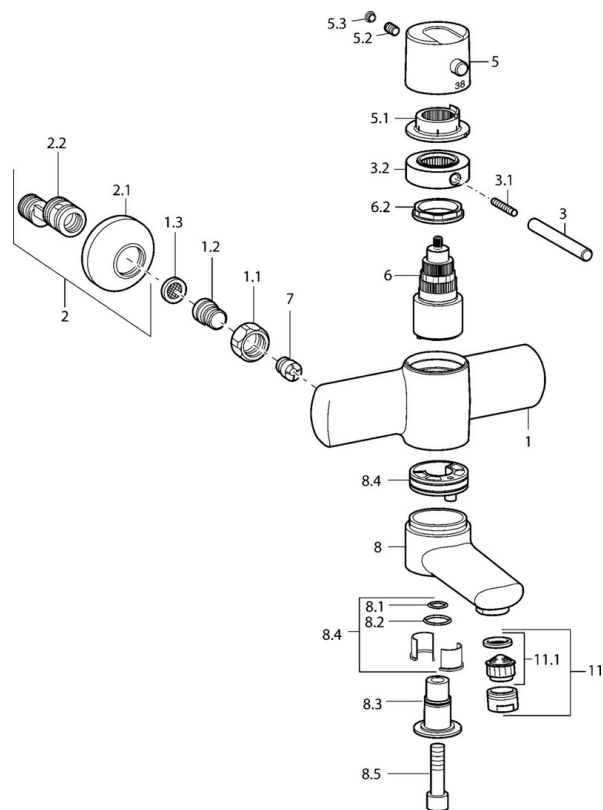

EAN: 4015474107953  
[static.hansa.com/43702201](http://static.hansa.com/43702201)

- Cucina
- Termostatico
- Montaggio a parete
- Cromo
- Manopola di regolazione temperatura, Manopola di regolazione portata
- Regolazione termostatica della temperatura, Filtro/i anti-impurità, Valvola/e di non ritorno

## Dati tecnici

## Parti di ricambio

### SP43702201

	Nome	Codice
1.1	Dado di collegamento, G3/4, AF30	59902230
1.2	Niplo	59911075
1.3	Guarnizione di filtro, G3/4	59911076
2	Eccentrici con valvola di stop e rosette, G1/2xG3/4 Cromo	59902034
2.1	Piastra Cromo	59904796
3	Leva, 80 mm Cromo	59912128
3.1	Screw, M6x20	59911228
3.2	Lock ring Cromo Fuori produzione	59912811
5	Leva Cromo Fuori produzione	59912810
5.1	Anello di tenuta Cromo Fuori produzione	59912809
5.2	Screw, M6x9.5	59901609
5.3	Spinotto Cromo	59911840
6	Cartuccia termostatica, 4.0 Fuori produzione	5990450101
6.2	Vite eye, M42x1, SW38 Fuori produzione	59912812
7	Valvola antiriflusso	59905714
8	Bocca, L=85 Cromo Fuori produzione	59912820
8	Bocca, L=225 Cromo Fuori produzione	59912822
8.1	O-ring, d 14x2 Fuori produzione	59904823
8.2	O-ring, 20x2	59912435
8.3	Titolare Cromo Fuori produzione	59912819
8.4	Set di manutenzione Fuori produzione	59912818
8.5	Screw, M12x35 Fuori produzione	59912817
11	Aereatore, M24x1 STD HC A Cromo	59902366
11.1	Aereatore, M22/24 A	59902081
N.I.	Chiave, SW38/41	59912780