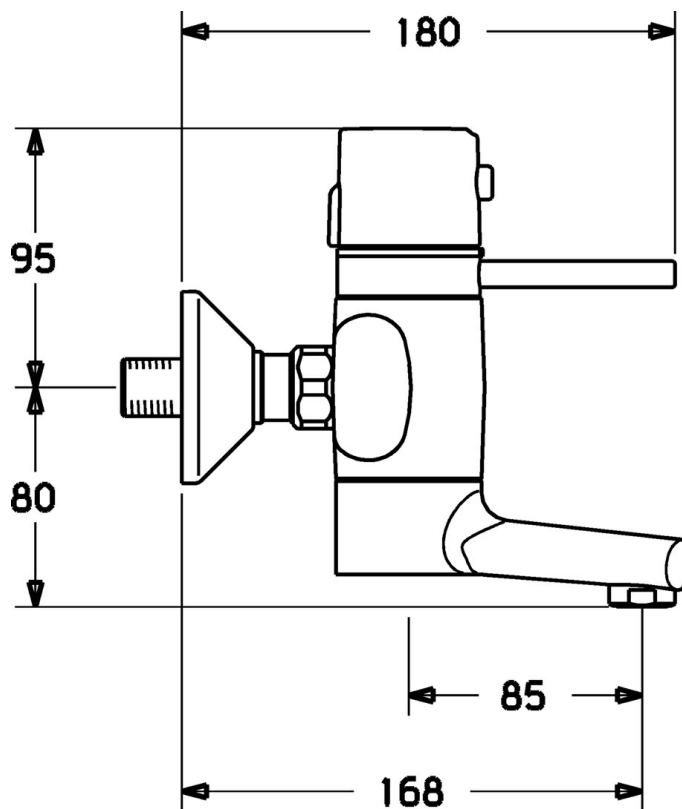

EAN: 4015474107953  
[static.hansa.com/43702201](http://static.hansa.com/43702201)

- Cucina
- Termostatico
- Montaggio a parete
- Cromo
- Manopola di regolazione temperatura, Manopola di regolazione portata
- Regolazione termostatica della temperatura, Filtro/i anti-impurità, Valvola/e di non ritorno

## Dati tecnici

### Caratteristiche tecniche

Fornitura di acqua calda	<b>max. +80°C</b>
Pressione di esercizio	<b>1-10 bar</b>
Backflow prevention (EN1717)	<b>EB</b>
Materiale	<b>Ottone</b>

### SP43702201

	Nome	Codice
1.1	Dado di collegamento, G3/4, AF30	59902230
1.2	Niplo	59911075
1.3	Guarnizione di filtro, G3/4	59911076
2	Eccentrici con valvola di stop e rosette, G1/2xG3/4 Cromo	59902034
2.1	Piastra Cromo	59904796
3	Leva, 80 mm Cromo	59912128
3.1	Screw, M6x20	59911228
3.2	Lock ring Cromo Fuori produzione	59912811
5	Leva Cromo Fuori produzione	59912810
5.1	Anello di tenuta Cromo Fuori produzione	59912809
5.2	Screw, M6x9.5	59901609
5.3	Spinotto Cromo	59911840
6	Cartuccia termostatica, 4.0 Fuori produzione	5990450101
6.2	Vite eye, M42x1, SW38 Fuori produzione	59912812
7	Valvola antiriflusso	59905714
8	Bocca, L=85 Cromo Fuori produzione	59912820
8	Bocca, L=225 Cromo Fuori produzione	59912822
8.1	O-ring, d 14x2 Fuori produzione	59904823
8.2	O-ring, 20x2	59912435
8.3	Titolare Cromo Fuori produzione	59912819
8.4	Set di manutenzione Fuori produzione	59912818
8.5	Screw, M12x35 Fuori produzione	59912817
11	Aereatore, M24x1 STD HC A Cromo	59902366
11.1	Aereatore, M22/24 A	59902081
N.I.	Chiave, SW38/41	59912780