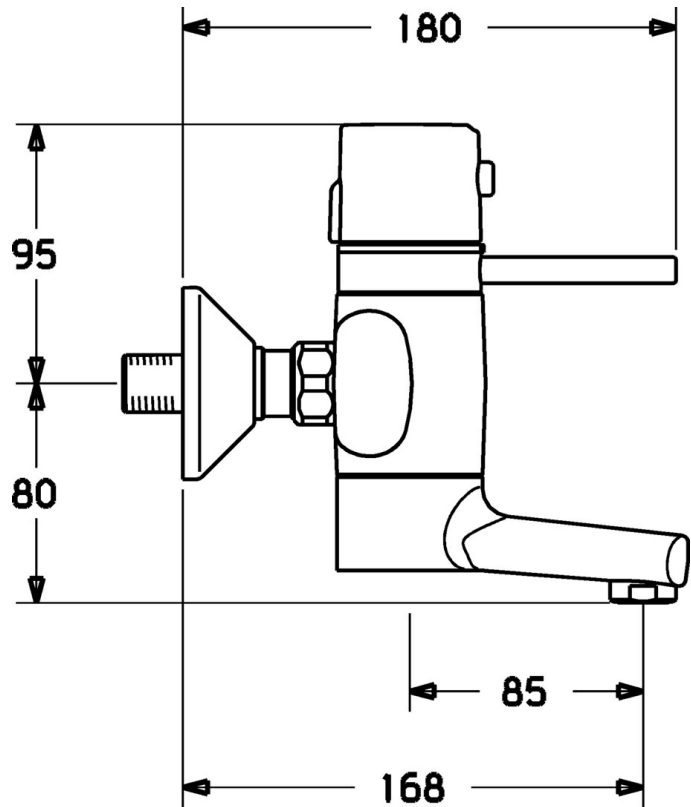

EAN: 4015474107953  
[static.hansa.com/43702201](https://static.hansa.com/43702201)

- Küche
- Thermostat
- Wandmontage
- Chrom
- Temperatureinstellgriff, Durchflusseinstellgriff
- Thermostatkartusche zur Temperaturregung, Schmutzfilter, Rückflussverhinderer

### Technische Eigenschaften

Warmwasserversorgung	<b>max. +80°C</b>
Arbeitsdruck	<b>1-10 bar</b>
Sicherungseinrichtung (EN1717)	<b>EB</b>
Werkstoff	<b>Messing</b>