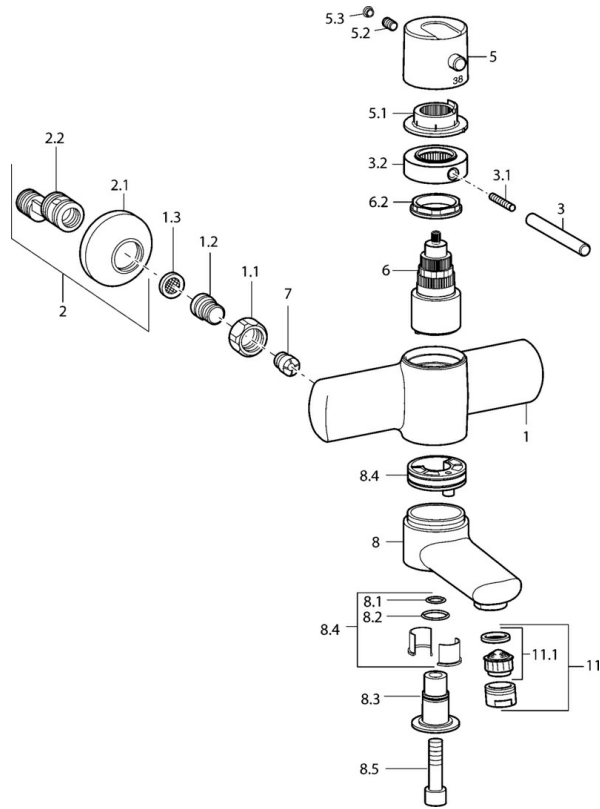

EAN: 4015474107953  
[static.hansa.com/43702201](https://static.hansa.com/43702201)

- Küche
- Thermostat
- Wandmontage
- Chrom
- Temperatureinstellgriff, Durchflusseinstellgriff
- Thermostatkartusche zur Temperaturregung, Schmutzfilter, Rückflussverhinderer

## Technische Daten

### Technische Eigenschaften

Warmwasserversorgung	<b>max. +80°C</b>
Arbeitsdruck	<b>1-10 bar</b>
Sicherungseinrichtung (EN1717)	<b>EB</b>
Werkstoff	<b>Messing</b>

### SP43702201

	Name	Art.-Nr.
1.1	Anschlussmutter, G3/4, AF30	59902230
1.2	Nippel	59911075
1.3	Schmutzfilter, G3/4	59911076
2	Excenteranschluss f.Stopventil u. Rosetten, G1/2xG3/4	59902034
2.1	Rosette	59904796
3	Hebel, 80 mm	59912128
3.1	Schraube, M6x20	59911228
3.2	Sicherungsring Ausgelaufen	59912811
5	Hebel Ausgelaufen	59912810
5.1	Dichtung Ausgelaufen	59912809
5.2	Schraube, M6x9.5	59901609
5.3	Abdeckstopfen	59911840
6	Thermostatkartusche, 4.0 Ausgelaufen	5990450101
6.2	Ringschraube, M42x1, SW38 Ausgelaufen	59912812
7	Rückschlagventil	59905714
8	Auslauf, L=85 Ausgelaufen	59912820
8	Auslauf, L=225 Ausgelaufen	59912822
8.1	O-Ring, d 14x2 Ausgelaufen	59904823
8.2	O-Ring, 20x2	59912435
8.3	Halter Ausgelaufen	59912819
8.4	Wartungsset Ausgelaufen	59912818
8.5	Schraube, M12x35 Ausgelaufen	59912817
11	Luftsprudler, M24x1 STD HC A	59902366
11.1	Luftsprudler, M22/24 A	59902081
N.I.	Schlüssel, SW38/41	59912780