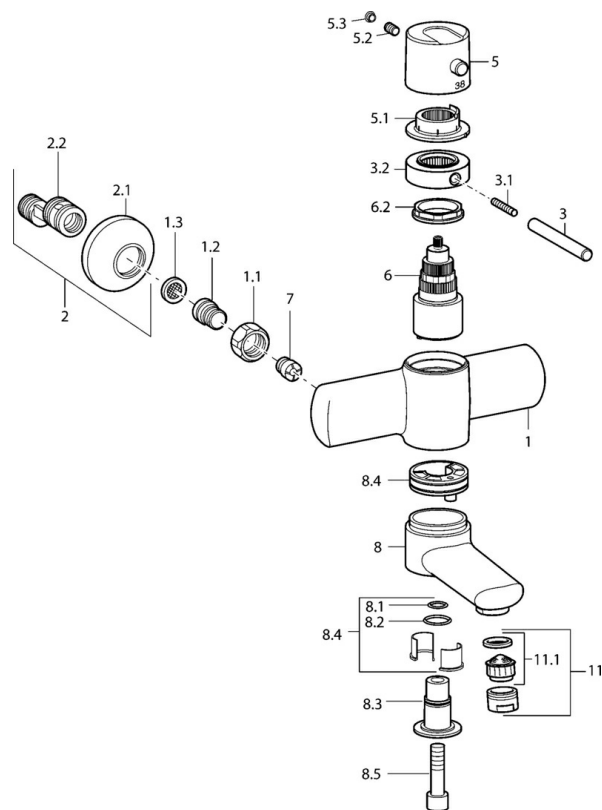

EAN: 4015474107953
static.hansa.com/43702201

- Kuchyně
- Termostatická
- Montáž na zeď
- Chrom
- Rukojeť regulátoru teploty, Rukojeť regulátoru průtoku
- Termostatická kartuše pro ovládání teploty, Filtr(y) na nečistoty, Zpětný ventil (-y)

Technické údaje

Technické vlastnosti

Zdroj teplé vody	max. +80°C
Pracovní tlak	1-10 bar
Zabezpečení proti zpětnému toku (ČSN EN 1717)	EB
Materiál	Mosaz

Předpisy

Norma EN	EN 1111
----------	----------------

Náhradní díly

SP43702201

	Název	Kód
1.1	Připojovací matice, G3/4, AF30	59902230
1.2	Šroubení	59911075
1.3	Těsnění s filtrem, G3/4	59911076
2	Etážky s kulovým ventilem a růžicí, G1/2xG3/4	59902034
2.1	Kryt příruby	59904796
3	Páka, 80 mm	59912128
3.1	Šroub, M6x20	59911228
3.2	Lock ring Ukončeno	59912811
5	Páka Ukončeno	59912810
5.1	Těsnící kroužek Ukončeno	59912809
5.2	Šroub, M6x9.5	59901609
5.3	Vymezovací vložka	59911840
6	Termoelement/Kartuše, 4.0 Ukončeno	5990450101
6.2	Oční šroub, M42x1, SW38 Ukončeno	59912812
7	Zpětný ventil	59905714
8	Výtokové rameno, L=85 Ukončeno	59912820
8	Výtokové rameno, L=225 Ukončeno	59912822
8.1	O-kroužek, d 14x2 Ukončeno	59904823
8.2	O-kroužek, 20x2	59912435
8.3	Držák Ukončeno	59912819
8.4	Sada na údržbu Ukončeno	59912818
8.5	Šroub, M12x35 Ukončeno	59912817
11	Aerator, M24x1 STD HC A	59902366
11.1	Aerator, M22/24 A	59902081
N.I.	Klíč, SW38/41	59912780