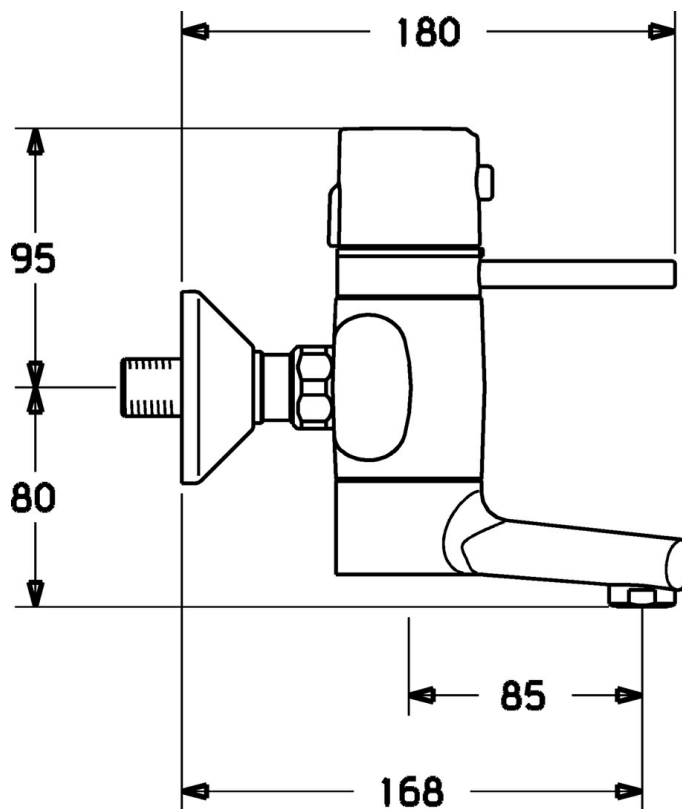

EAN: 4015474107953
static.hansa.com/43702201

- Kuchyně
- Termostatická
- Montáž na zeď
- Chrom
- Rukojeť regulátoru teploty, Rukojeť regulátoru průtoku
- Termostatická kartuše pro ovládání teploty, Filtr(y) na nečistoty, Zpětný ventil (-y)

Technické údaje

Technické vlastnosti

Zdroj teplé vody	max. +80°C
Pracovní tlak	1-10 bar
Zabezpečení proti zpětnému toku (ČSN EN 1717)	EB
Materiál	Mosaz

Předpisy

Norma EN	EN 1111
----------	----------------

Náhradní díly

SP43702201

	Název	Kód
1.1	Připojovací matice, G3/4, AF30	59902230
1.2	Šroubení	59911075
1.3	Těsnění s filtrem, G3/4	59911076
2	Etážky s kulovým ventilem a růžicí, G1/2xG3/4	59902034
2.1	Kryt příruby	59904796
3	Páka, 80 mm	59912128
3.1	Šroub, M6x20	59911228
3.2	Lock ring Ukončeno	59912811
5	Páka Ukončeno	59912810
5.1	Těsnící kroužek Ukončeno	59912809
5.2	Šroub, M6x9.5	59901609
5.3	Vymezovací vložka	59911840
6	Termoelement/Kartuše, 4.0 Ukončeno	5990450101
6.2	Oční šroub, M42x1, SW38 Ukončeno	59912812
7	Zpětný ventil	59905714
8	Výtokové rameno, L=85 Ukončeno	59912820
8	Výtokové rameno, L=225 Ukončeno	59912822
8.1	O-kroužek, d 14x2 Ukončeno	59904823
8.2	O-kroužek, 20x2	59912435
8.3	Držák Ukončeno	59912819
8.4	Sada na údržbu Ukončeno	59912818
8.5	Šroub, M12x35 Ukončeno	59912817
11	Aerator, M24x1 STD HC A	59902366
11.1	Aerator, M22/24 A	59902081
N.I.	Klíč, SW38/41	59912780