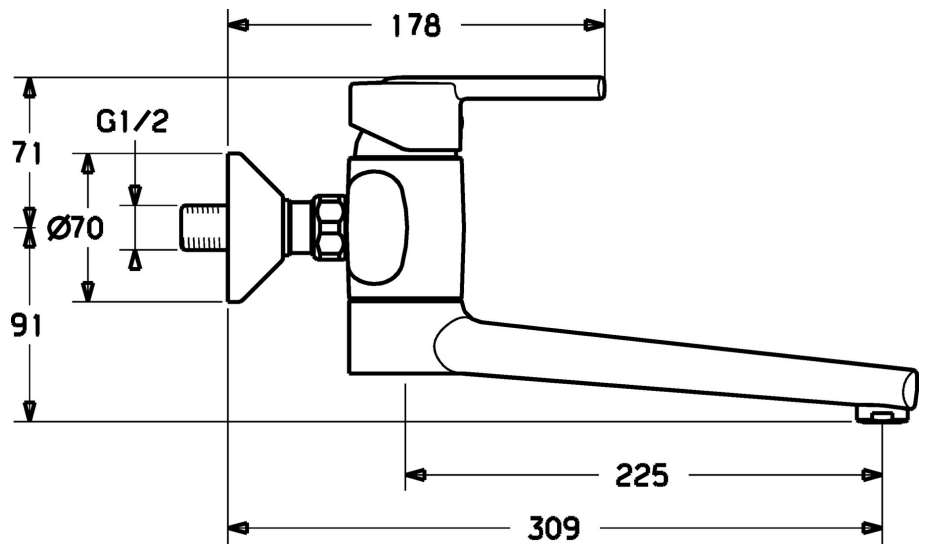

EAN: 4015474106192
static.hansa.com/43692200

- Waschtisch
- Einhebelmischer
- Wandmontage
- Chrom
- Einhandbedienhebel/Griff, Hebel mit W+K-Kennzeichnung
- Schmutzfilter, Rückflussverhinderer
- Schalldämpfer

Technische Daten

Technische Eigenschaften

Warmwasserversorgung	max. +80°C
Arbeitsdruck	0.5-10 bar
Sicherungseinrichtung (EN1717)	EB
Werkstoff	Messing

Vorschriften

EN Standard	EN 817
-------------	---------------