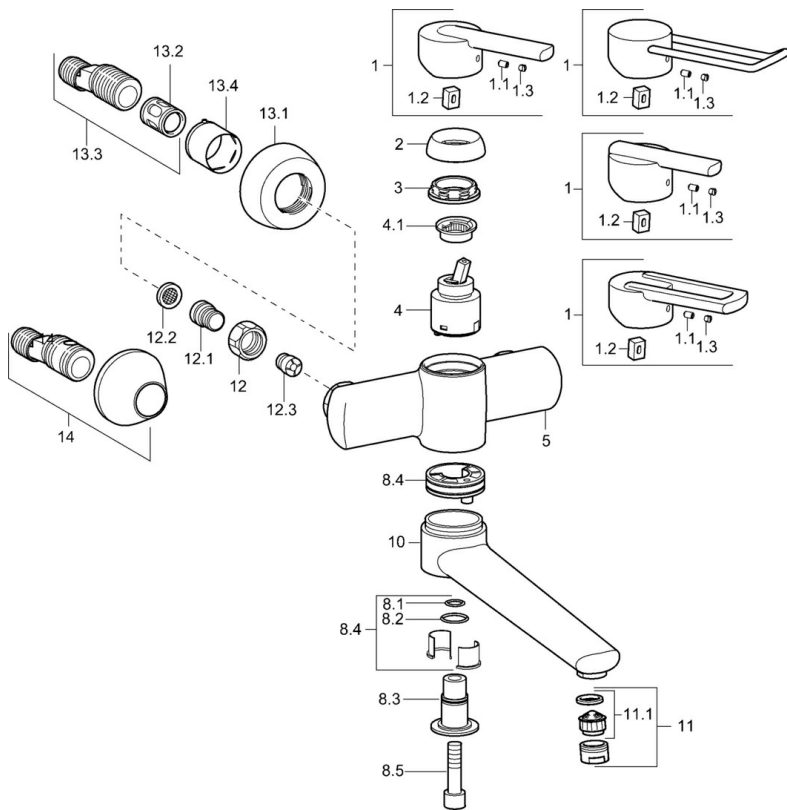

EAN: 4015474106192
static.hansa.com/43692200

- Waschtisch
- Einhebelmischer
- Wandmontage
- Chrom
- Einhandbedienhebel/Griff, Hebel mit W+K-Kennzeichnung
- Schmutzfilter, Rückflussverhinderer
- Schalldämpfer

Technische Daten

Technische Eigenschaften

Warmwasserversorgung	max. +80°C
Arbeitsdruck	0.5-10 bar
Sicherungseinrichtung (EN1717)	EB
Werkstoff	Messing

Vorschriften

EN Standard	EN 817
-------------	---------------

Ersatzteile

SP43692100

	Name	Art.-Nr.
1	Hebel Ausgelaufen	43880003
1	Hebel Ausgelaufen	43890005
1	Hebel Ausgelaufen	59913774
1	Hebel, L=138 Ausgelaufen	59913849
1.1	Schraube, M5x8, SW2.5	59904755
1.2	Kunststoffadapter	59904778
1.3	Dekorkappe Grau	59912112
2	Abdeckkappe Ausgelaufen	59912797
3	Schraube, M4x1, SW34 Ausgelaufen	59912798
4	Kartusche, 4.0 Classic	59912791
4.1	Temperatur-Anschlagring Ausgelaufen	59912799
8.1	O-Ring, d 14x2 Ausgelaufen	59904823
8.2	O-Ring, 20x2	59912435
8.3	Halter Ausgelaufen	59912819
8.4	Wartungsset Ausgelaufen	59912818
8.5	Schraube, M12x35 Ausgelaufen	59912817
10	Auslauf, L=225 Ausgelaufen	59912822
10	Auslauf, L=85 Ausgelaufen	59912820
11	Luftsprudler, M24x1 STD HC A	59902366
11.1	Luftsprudler, M22/24 A	59902081
12	Anschlussmutter, G3/4, AF30	59902230
12.1	Nippel	59911075
12.2	Schmutzfilter, G3/4	59911076
12.3	Rückschlagventil	59905714
13.1	Rosette	59912652
13.2	Schalldämpfer	59904792
13.3	Exzenter-Anschluss, G3/4xG1/2, DN15	59910254
13.4	Abdeckhülse	59912651
14	Excenteranschluss f.Stopventil u. Rosetten, G1/2xG3/4	59902034
N.I.	Schlüssel, SW30/34	59912108