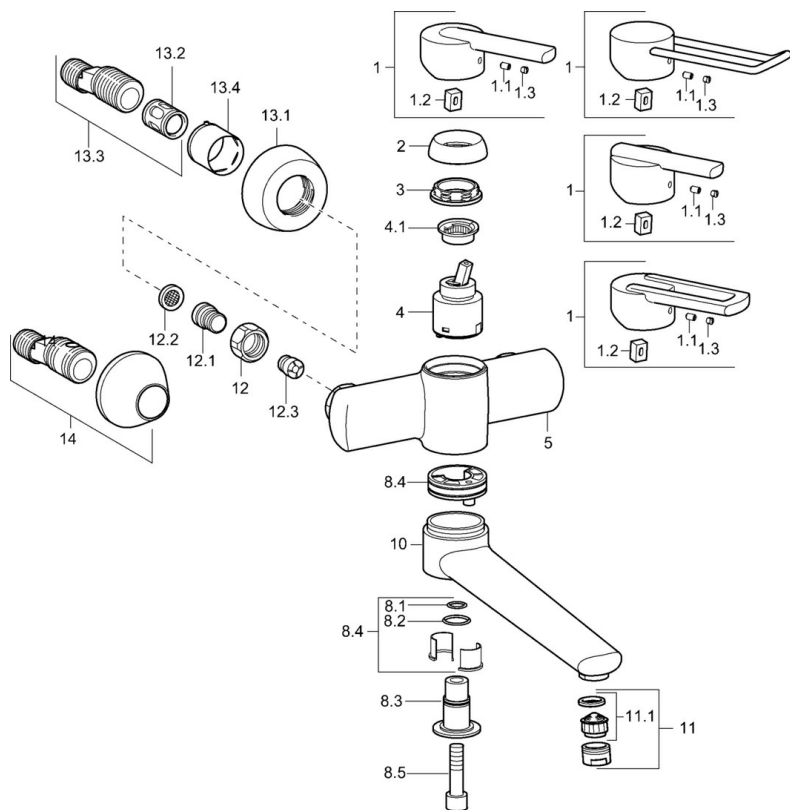

EAN: 4015474106192  
[static.hansa.com/43692200](http://static.hansa.com/43692200)

- Umyvadlo
- Jednopáková
- Montáž na zeď
- Chrom
- Jedna ovládací páka / rukojeť, Páka se symboly teplé a studené vody
- Filtr(y) na nečistoty, Zpětný ventil (-y)
- Tlumiče

### Technické vlastnosti

Zdroj teplé vody	<b>max. +80°C</b>
Pracovní tlak	<b>0.5-10 bar</b>
Zabezpečení proti zpětnému toku (ČSN EN 1717)	<b>EB</b>
Materiál	<b>Mosaz</b>

### SP43692100

	Název	Kód
1	Páka Ukončeno	43880003
1	Páka Ukončeno	43890005
1	Páka Ukončeno	59913774
1	Páka, L=138 Ukončeno	59913849
1.1	Šroub, M5x8, SW2.5	59904755
1.2	Kluzné pouzdro (osazené)	59904778
1.3	Záslepka Šedá	59912112
2	Krytka Ukončeno	59912797
3	Šroub, M42x1, SW34 Ukončeno	59912798
4	Kartuše, 4.0 Classic	59912791
4.1	Temperature adjustment limiter Ukončeno	59912799
8.1	O-kroužek, d 14x2 Ukončeno	59904823
8.2	O-kroužek, 20x2	59912435
8.3	Držák Ukončeno	59912819
8.4	Sada na údržbu Ukončeno	59912818
8.5	Šroub, M12x35 Ukončeno	59912817
10	Výtokové rameno, L=225 Ukončeno	59912822
10	Výtokové rameno, L=85 Ukončeno	59912820
11	Aerator, M24x1 STD HC A	59902366
11.1	Aerator, M22/24 A	59902081
12	Připojovací matice, G3/4, AF30	59902230
12.1	Šroubení	59911075
12.2	Těsnění s filtrem, G3/4	59911076
12.3	Zpětný ventil	59905714
13.1	Kryt příruby	59912652
13.2	Tlumič	59904792
13.3	Excentrická spojka, G3/4xG1/2, DN15	59910254
13.4	Růžice	59912651
14	Etážky s kulovým ventilem a růžicí, G1/2xG3/4	59902034
N.I.	Klíč, SW30/34	59912108