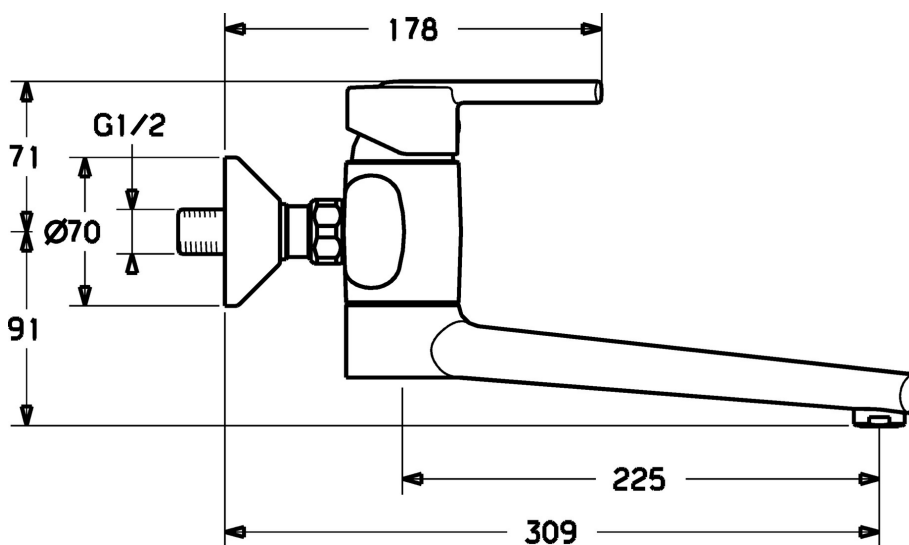

EAN: 4015474106192  
[static.hansa.com/43692200](http://static.hansa.com/43692200)

- Umyvadlo
- Jednopáková
- Montáž na zeď
- Chrom
- Jedna ovládací páka / rukojeť, Páka se symboly teplé a studené vody
- Filtr(y) na nečistoty, Zpětný ventil (-y)
- Tlumiče

### Technické vlastnosti

Zdroj teplé vody	<b>max. +80°C</b>
Pracovní tlak	<b>0.5-10 bar</b>
Zabezpečení proti zpětnému toku (ČSN EN 1717)	<b>EB</b>
Materiál	<b>Mosaz</b>