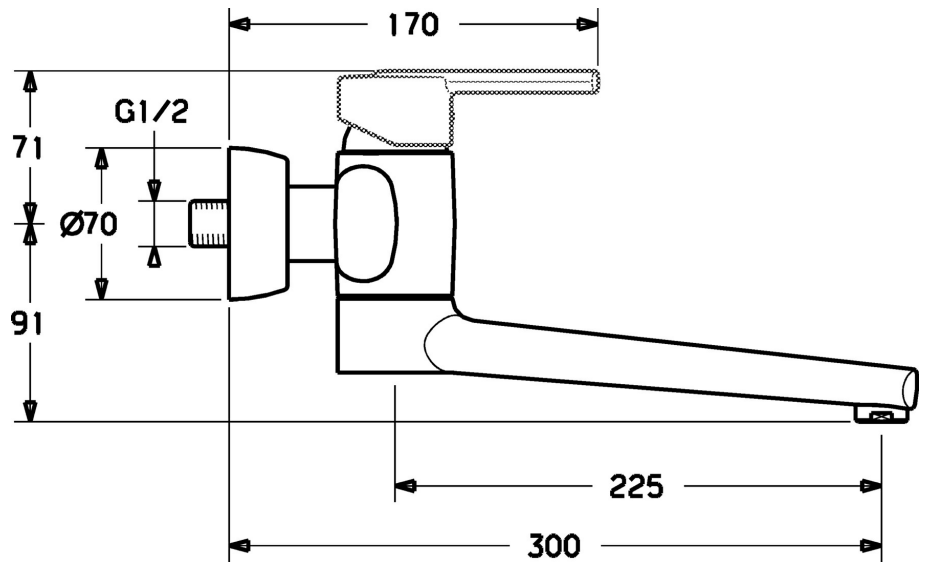

EAN: 4015474106208
static.hansa.com/43692100

- Wastafel
- Eengreeps
- Wandmontage
- Chrom
- Eengreeps bediend, Hendel met warm-koud-aanduiding
- Vuilfilter(s), Terugslagklep
- Geluïdsdemper(s)

Technische gegevens

Technische eigenschappen

Warmwatertoevoer	max. +80°C
Werkdruk	0.5-10 bar
Terugstroom beveiliging (EN1717)	EB
Materiaal	brass

Voorschriften

EN-norm	EN 817
---------	---------------

Reserveonderdelen

SP43692100

	Naam	Code
1	Hendel Chroom Stopgezet	43880003
1	Hendel Chroom Stopgezet	43890005
1	Hendel Chroom Stopgezet	59913774
1	Hendel, L=138 Chroom Stopgezet	59913849
1.1	Schroef, M5x8, SW2.5	59904755
1.2	Joint klassiek uitloop	59904778
1.3	Sierdop Grijs	59912112
2	Kap Chroom Stopgezet	59912797
3	Schroef, M42x1, SW34 Stopgezet	59912798
4	Binnenwerk, 4.0 Classic	59912791
4.1	Temperature adjustment limiter Stopgezet	59912799
8.1	O-ring, d 14x2 Stopgezet	59904823
8.2	O-ring, 20x2	59912435
8.3	Houder Chroom Stopgezet	59912819
8.4	Onderhoud set Stopgezet	59912818
8.5	Schroef, M12x35 Stopgezet	59912817
10	Uitloop, L=225 Chroom Stopgezet	59912822
10	Uitloop, L=85 Chroom Stopgezet	59912820
11	Mousseur, M24x1 STD HC A Chroom	59902366
11.1	Mousseur, M22/24 A	59902081
12	Aansluiting moer, G3/4, AF30	59902230
12.1	Nippel	59911075
12.2	Filter dichting, G3/4	59911076
12.3	Terugslagklep	59905714
13.1	Afdekplaat Chroom	59912652
13.2	Geluiddemper	59904792
13.3	Excentrieke aansluiting, G3/4xG1/2, DN15	59910254
13.4	Rosassen Chroom	59912651
14	Afsluitb. Eccent. Koppel.+rosace., G1/2xG3/4 Chroom	59902034
N.I.	Sleutel, SW30/34	59912108