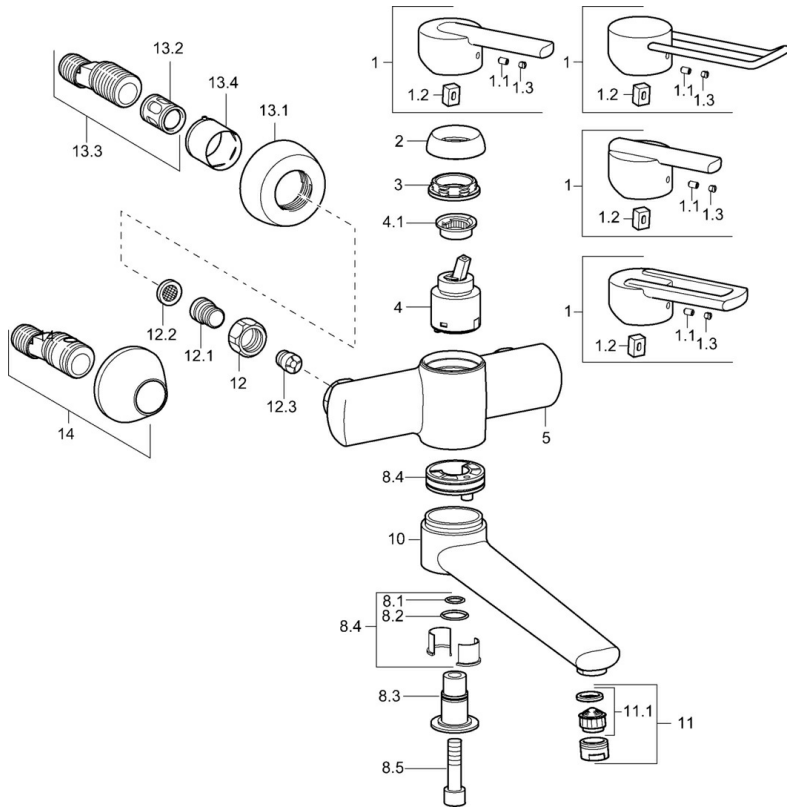

EAN: 4015474106208
static.hansa.com/43692100

- Wastafel
- Eengreeps
- Wandmontage
- Chrom
- Eengreeps bediend, Hendel met warm-koud-aanduiding
- Vuilfilter(s), Terugslagklep
- Geluïdsdemper(s)

Technische gegevens

Technische eigenschappen

Warmwatertoevoer	max. +80°C
Werkdruk	0.5-10 bar
Terugstroom beveiliging (EN1717)	EB
Materiaal	brass

Voorschriften

EN-norm	EN 817
---------	---------------

Reserveonderdelen

SP43692100

	Naam	Code
1	Hendel Chroom Stopgezet	43880003
1	Hendel Chroom Stopgezet	43890005
1	Hendel Chroom Stopgezet	59913774
1	Hendel, L=138 Chroom Stopgezet	59913849
1.1	Schroef, M5x8, SW2.5	59904755
1.2	Joint klassiek uitloop	59904778
1.3	Sierdop Grijs	59912112
2	Kap Chroom Stopgezet	59912797
3	Schroef, M42x1, SW34 Stopgezet	59912798
4	Binnenwerk, 4.0 Classic	59912791
4.1	Temperature adjustment limiter Stopgezet	59912799
8.1	O-ring, d 14x2 Stopgezet	59904823
8.2	O-ring, 20x2	59912435
8.3	Houder Chroom Stopgezet	59912819
8.4	Onderhoud set Stopgezet	59912818
8.5	Schroef, M12x35 Stopgezet	59912817
10	Uitloop, L=225 Chroom Stopgezet	59912822
10	Uitloop, L=85 Chroom Stopgezet	59912820
11	Mousseur, M24x1 STD HC A Chroom	59902366
11.1	Mousseur, M22/24 A	59902081
12	Aansluiting moer, G3/4, AF30	59902230
12.1	Nippel	59911075
12.2	Filter dichting, G3/4	59911076
12.3	Terugslagklep	59905714
13.1	Afdekplaat Chroom	59912652
13.2	Geluiddemper	59904792
13.3	Excentrieke aansluiting, G3/4xG1/2, DN15	59910254
13.4	Rosassen Chroom	59912651
14	Afsluitb. Eccent. Koppel.+rosace., G1/2xG3/4 Chroom	59902034
N.I.	Sleutel, SW30/34	59912108