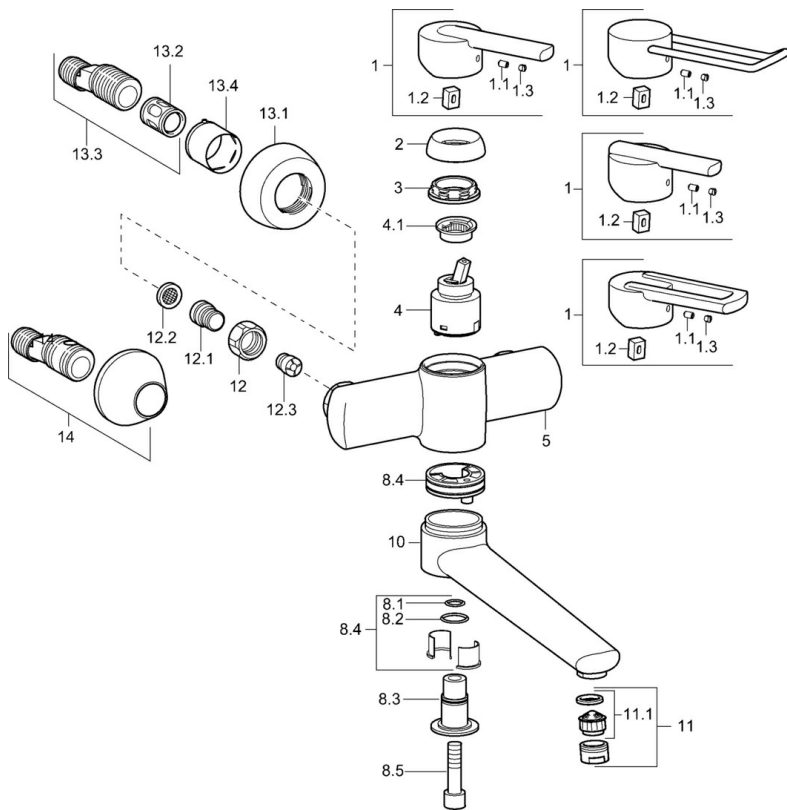

EAN: 4015474106208
static.hansa.com/43692100

- Lavabo
- Monocomando
- Montaggio a parete
- Cromo
- Leva/Manopola monocomando, Leva con simbolo F+C
- Filtro/i anti-impurità, Valvola/e di non ritorno
- Silenziatore

Norme

| | |
|-------------|---------------|
| Standard EN | EN 817 |
|-------------|---------------|

Parti di ricambio

SP43692100

| | Nome | Codice |
|------|---|----------|
| 1 | Leva Cromo Fuori produzione | 43880003 |
| 1 | Leva Cromo Fuori produzione | 43890005 |
| 1 | Leva Cromo Fuori produzione | 59913774 |
| 1 | Leva, L=138 Cromo Fuori produzione | 59913849 |
| 1.1 | Screw, M5x8, SW2.5 | 59904755 |
| 1.2 | Adattatore | 59904778 |
| 1.3 | Tappo Grigio | 59912112 |
| 2 | Cappuccio Cromo Fuori produzione | 59912797 |
| 3 | Screw, M4x1, SW34 Fuori produzione | 59912798 |
| 4 | Cartuccia, 4.0 Classic | 59912791 |
| 4.1 | Temperature adjustment limiter Fuori produzione | 59912799 |
| 8.1 | O-ring, d 14x2 Fuori produzione | 59904823 |
| 8.2 | O-ring, 20x2 | 59912435 |
| 8.3 | Titolare Cromo Fuori produzione | 59912819 |
| 8.4 | Set di manutenzione Fuori produzione | 59912818 |
| 8.5 | Screw, M12x35 Fuori produzione | 59912817 |
| 10 | Bocca, L=225 Cromo Fuori produzione | 59912822 |
| 10 | Bocca, L=85 Cromo Fuori produzione | 59912820 |
| 11 | Aereatore, M24x1 STD HC A Cromo | 59902366 |
| 11.1 | Aereatore, M22/24 A | 59902081 |
| 12 | Dado di collegamento, G3/4, AF30 | 59902230 |
| 12.1 | Nipplo | 59911075 |
| 12.2 | Guarnizione di filtro, G3/4 | 59911076 |
| 12.3 | Valvola antiriflusso | 59905714 |
| 13.1 | Piastra Cromo | 59912652 |
| 13.2 | Silenziatore | 59904792 |
| 13.3 | Connettore eccentrico, G3/4xG1/2, DN15 | 59910254 |
| 13.4 | Rosetta Cromo | 59912651 |
| 14 | Eccentrici con valvola di stop e rosette, G1/2xG3/4 Cromo | 59902034 |
| N.I. | Chiave, SW30/34 | 59912108 |