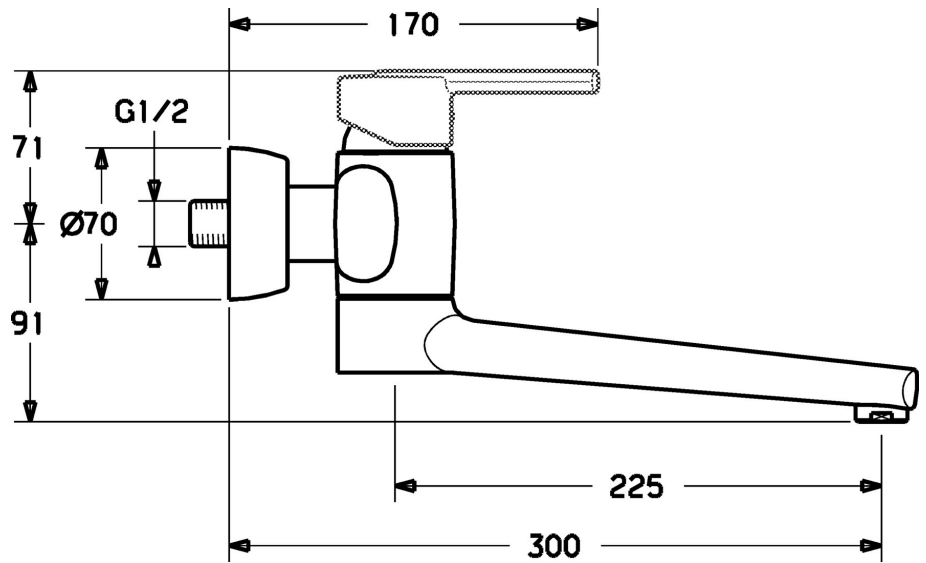

EAN: 4015474106208
static.hansa.com/43692100

- Lavabo
- Monocomando
- Montaggio a parete
- Cromo
- Leva/Manopola monocomando, Leva con simbolo F+C
- Filtro/i anti-impurità, Valvola/e di non ritorno
- Silenziatore

Dati tecnici

Caratteristiche tecniche

| | |
|------------------------------|-------------------|
| Fornitura di acqua calda | max. +80°C |
| Pressione di esercizio | 0.5-10 bar |
| Backflow prevention (EN1717) | EB |
| Materiale | Ottone |