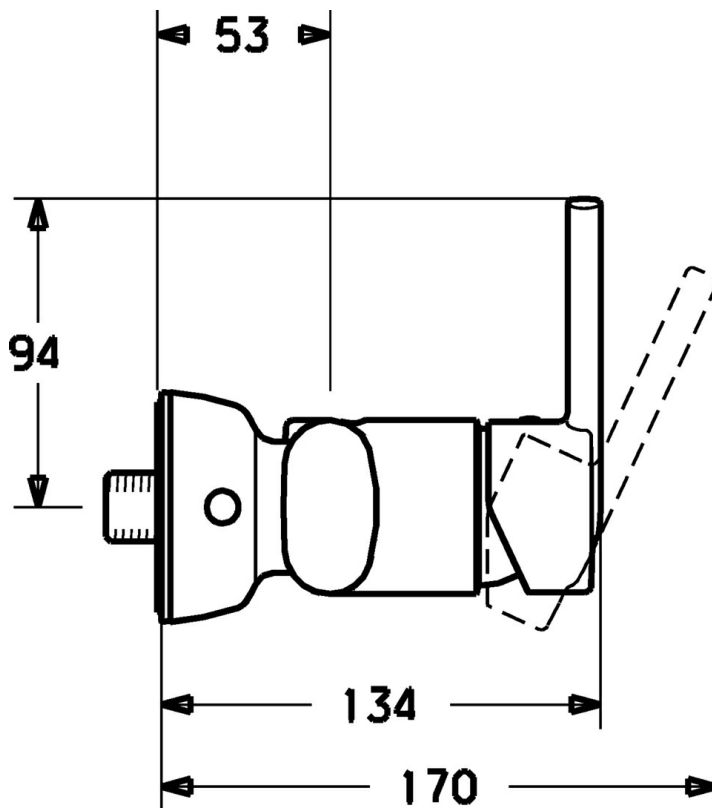

EAN: 4015474124738
static.hansa.com/43679103

- Riešenia pre sprchy
- Jednopáková
- Nástenná montáž
- Chróm
- Jedna ovládacia páka / rukoväť, Páka so symbolom teplej a studenej vody
- zabezpečené proti spätnému toku pri použití v domácnosti (podľa DIN EN 1717)

Technické údaje

Technické vlastnosti

Veľkosť DN (menovitý rozmer)	DN15
Dodávka teplej vody	max. +80°C
Pracovný tlak	0.5-10 bar

Predpisy

Norma EN	EN 817
----------	--------

SP43679103

	Názov	Kód
1.1	Skrutka, M5x8, SW2.5	59904755
1.2	Klzné puzdro	59904778
1.3	Záslepka Sivá	59912112
2	Krytka Ukončené	59912797
3	Skrutka, M42x1, SW34 Ukončené	59912798
4	Kartuš, 4.0 Classic	59912791
4.1	Temperature adjustment limiter Ukončené	59912799
5.2	Skrutka, M8x8	59906104
6.1	Kryt príruby Ukončené	59912800
6.2	Plug Ukončené	59911480
6.3	Adaptér Ukončené	59911486
6.4	O-krúžok, 25.07x2.62	59911479
6.5	Pristúpenie, G1/2	59911491
6.6	Tesnenie, 52x63x5 Ukončené	59911798
6.7	Vsuvka, M16x1, SW10 Ukončené	59912802
6.8	O-krúžok, d 32x2	59912803
N.I.	Kľúč, SW30/34	59912108