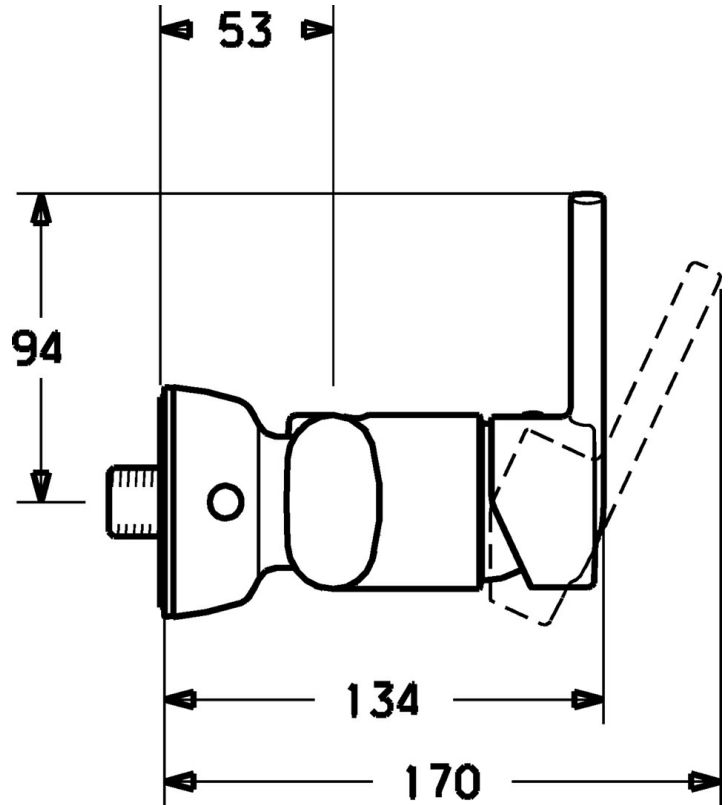

EAN: 4015474124738
static.hansa.com/43679103

- Douche oplossingen
- Eengreeps
- Wandmontage
- Chroom
- Eengreeps bediend, Hendel met warm-koud-aanduiding
- Ingebouwde beveiliging tegen terugstromen Voor gebruik in huis (conform DIN EN 1717)

Technische gegevens

Technische eigenschappen

DN-maat	DN15
Warmwatertoever	max. +80°C
Werkdruk	0.5-10 bar

Voorschriften

EN-norm	EN 817
---------	---------------

Reserveonderdelen

SP43679103

	Naam	Code
1.1	Schroef, M5x8, SW2.5	59904755
1.2	Joint klassiek uitloop	59904778
1.3	Sierdop Grijs	59912112
2	Kap Chroom Stopgezet	59912797
3	Schroef, M42x1, SW34 Stopgezet	59912798
4	Binnenwerk , 4.0 Classic	59912791
4.1	Temperature adjustment limiter Stopgezet	59912799
5.2	Schroef, M8x8	59906104
6.1	Afdekplaat Chroom Stopgezet	59912800
6.2	Plug Chroom Stopgezet	59911480
6.3	Adapter Chroom Stopgezet	59911486
6.4	O-ring, 25.07x2.62	59911479
6.5	Toetreding, G1/2	59911491
6.6	Dichting, 52x63x5 Stopgezet	59911798
6.7	Nippel, M16x1, SW10 Stopgezet	59912802
6.8	O-ring, d 32x2	59912803
N.I.	Sleutel, SW30/34	59912108