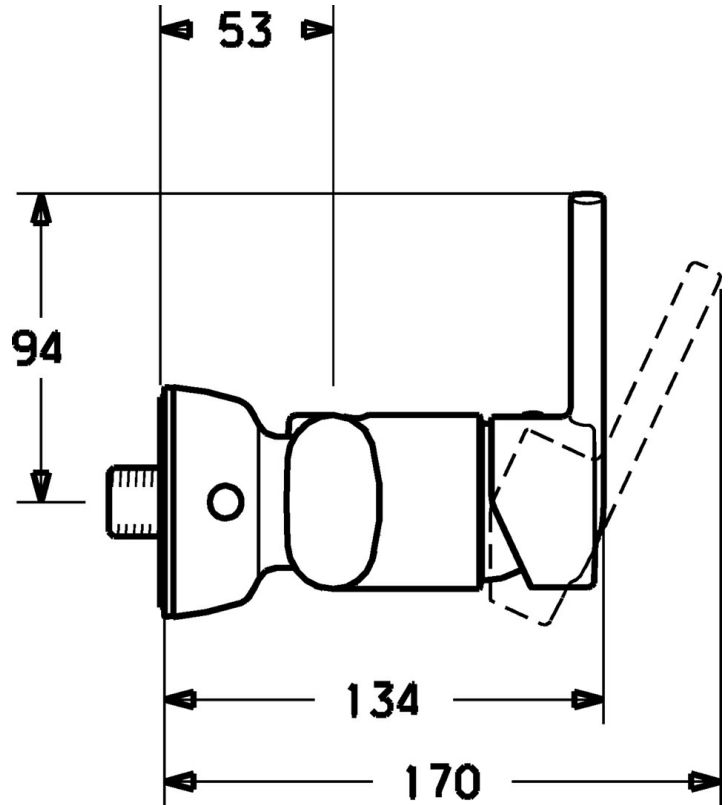

EAN: 4015474124738
static.hansa.com/43679103

- Dusche
- Einhebelmischer
- Wandmontage
- Chrom
- Einhandbedienhebel/Griff, Hebel mit W+K-Kennzeichnung
- Eigensicher gegen Rückfließen im häuslichen Gebrauch (nach DIN EN 1717)

Technische Daten

Technische Eigenschaften

DN-Größe (Nennmaß)	DN15
Warmwasserversorgung	max. +80°C
Arbeitsdruck	0.5-10 bar

Vorschriften

EN Standard	EN 817
-------------	--------

SP43679103

	Name	Art.-Nr.
1.1	Schraube, M5x8, SW2.5	59904755
1.2	Kunststoffadapter	59904778
1.3	Dekorkappe Grau	59912112
2	Abdeckkappe Ausgelaufen	59912797
3	Schraube, M42x1, SW34 Ausgelaufen	59912798
4	Kartusche, 4.0 Classic	59912791
4.1	Temperatur-Anschlagring Ausgelaufen	59912799
5.2	Schraube, M8x8	59906104
6.1	Rosette Ausgelaufen	59912800
6.2	Blindstopfen Ausgelaufen	59911480
6.3	Adapter Ausgelaufen	59911486
6.4	O-Ring, 25.07x2.62	59911479
6.5	Verbinder, G1/2	59911491
6.6	Dichtung, 52x63x5 Ausgelaufen	59911798
6.7	Anschlussnippel, M16x1, SW10 Ausgelaufen	59912802
6.8	O-Ring, d 32x2	59912803
N.I.	Schlüssel, SW30/34	59912108