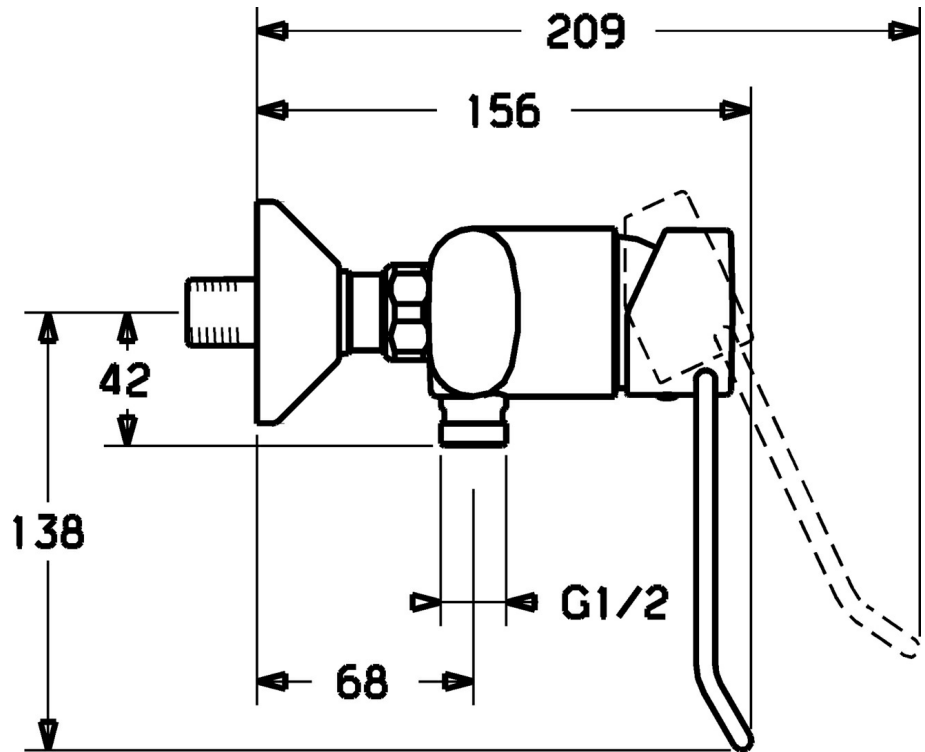

EAN: 4015474107151
static.hansa.com/43670200

- Douche oplossingen
- Eengreeps
- Wandmontage
- Chrom
- Eengreeps bediend, Hendel met warm-koud-aanduiding
- Terugslagklep
- Ingebouwde beveiliging tegen terugstromen Voor gebruik in huis (conform DIN EN 1717)

Technische gegevens

Technische eigenschappen

Warmwatertoevoer	max. +80°C
Werkdruk	0.5-10 bar
Terugstroom beveiliging (EN1717)	EB

Voorschriften

EN-norm	EN 817
---------	--------

Reserveonderdelen

SP43670100

	Naam	Code
1	Hendel, L=138 Chrom Stopgezet	59913849
1	Hendel Chrom Stopgezet	59913774
1	Hendel Chrom Stopgezet	43880003
1	Hendel Chrom Stopgezet	43890005
1.1	Schroef, M5x8, SW2.5	59904755
1.2	Joint klassiek uitloop	59904778
1.3	Sierdop Grijs	59912112
2	Kap Chrom Stopgezet	59912797
3	Schroef, M42x1, SW34 Stopgezet	59912798
4	Binnenwerk, 4.0 Classic	59912791
4.1	Temperature adjustment limiter Stopgezet	59912799
5.1	Terugslagklep	59905714
5.2	Schroef, M8x8	59906104
5.3	Schroefdraad tepel, G1/2xM18x1	59911384
5.6	Vacuum beveiliging, DN15	59911330
6.1	Afdekplaat Chrom Stopgezet	59912800
6.2	Plug Chrom Stopgezet	59911480
6.3	Adapter Chrom Stopgezet	59911486
6.4	O-ring, 25.07x2.62	59911479
6.5	Toetreding, G1/2	59911491
6.6	Dichting, 52x63x5 Stopgezet	59911798
6.7	Nippel, M16x1, SW10 Stopgezet	59912802
6.8	O-ring, d 32x2	59912803
9	Plug Grijs Stopgezet	59912654
N.I.	Afdekplaat Chrom	59904796
N.I.	Afsluitb. Eccent. Koppel.+rosace., G1/2xG3/4 Chrom	59902034
N.I.	Sleutel, SW30/34	59912108