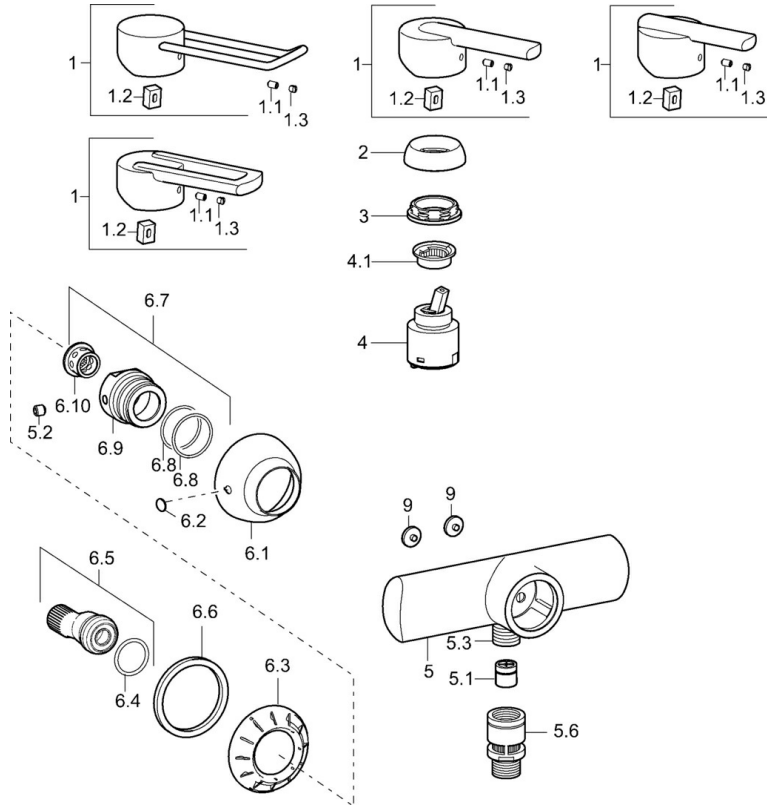

EAN: 4015474107151
static.hansa.com/43670200

- Douche oplossingen
- Eengreeps
- Wandmontage
- Chrom
- Eengreeps bediend, Hendel met warm-koud-aanduiding
- Terugslagklep
- Ingebouwde beveiliging tegen terugstromen Voor gebruik in huis (conform DIN EN 1717)

Technische gegevens

Technische eigenschappen

Warmwatertoevoer	max. +80°C
Werkdruk	0.5-10 bar
Terugstroom beveiliging (EN1717)	EB

Voorschriften

EN-norm	EN 817
---------	--------

Reserveonderdelen

SP43670100

	Naam	Code
1	Hendel, L=138 Chrom Stopgezet	59913849
1	Hendel Chrom Stopgezet	59913774
1	Hendel Chrom Stopgezet	43880003
1	Hendel Chrom Stopgezet	43890005
1.1	Schroef, M5x8, SW2.5	59904755
1.2	Joint klassiek uitloop	59904778
1.3	Sierdop Grijs	59912112
2	Kap Chrom Stopgezet	59912797
3	Schroef, M42x1, SW34 Stopgezet	59912798
4	Binnenwerk, 4.0 Classic	59912791
4.1	Temperature adjustment limiter Stopgezet	59912799
5.1	Terugslagklep	59905714
5.2	Schroef, M8x8	59906104
5.3	Schroefdraad tepel, G1/2xM18x1	59911384
5.6	Vacuum beveiliging, DN15	59911330
6.1	Afdekplaat Chrom Stopgezet	59912800
6.2	Plug Chrom Stopgezet	59911480
6.3	Adapter Chrom Stopgezet	59911486
6.4	O-ring, 25.07x2.62	59911479
6.5	Toetreding, G1/2	59911491
6.6	Dichting, 52x63x5 Stopgezet	59911798
6.7	Nippel, M16x1, SW10 Stopgezet	59912802
6.8	O-ring, d 32x2	59912803
9	Plug Grijs Stopgezet	59912654
N.I.	Afdekplaat Chrom	59904796
N.I.	Afsluitb. Eccent. Koppel.+rosace., G1/2xG3/4 Chrom	59902034
N.I.	Sleutel, SW30/34	59912108