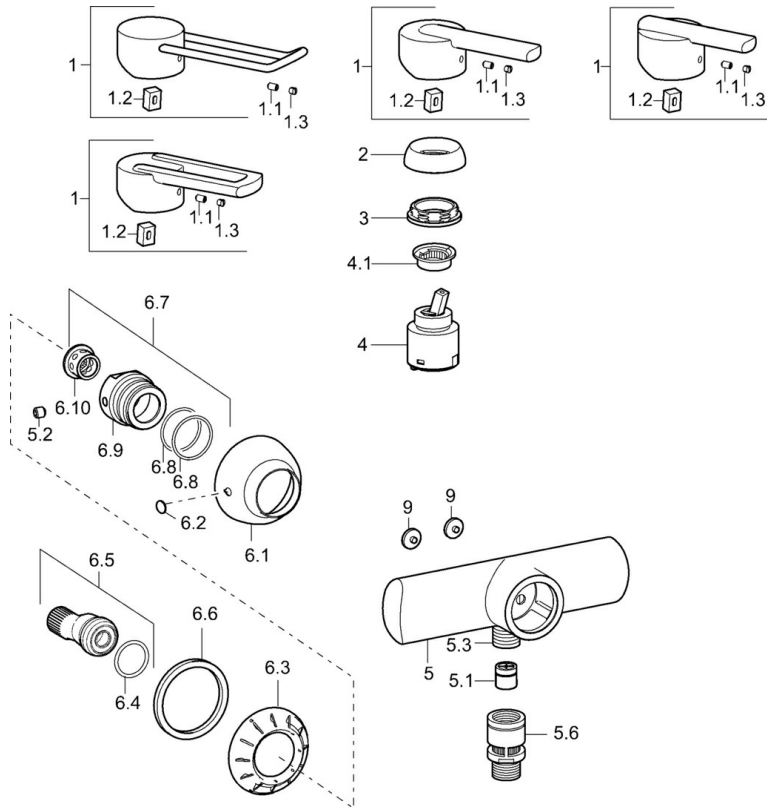

EAN: 4015474100596
static.hansa.com/43670100

- Douche oplossingen
- Eengreeps
- Wandmontage
- Chrom
- Eengreeps bediend, Hendel met warm-koud-aanduiding
- Terugslagklep
- Ingebouwde beveiliging tegen terugstromen Voor gebruik in huis (conform DIN EN 1717)

Technische gegevens

Technische eigenschappen

Warmwatertoever	max. +80°C
Werkdruk	0.5-10 bar
Terugstroom beveiliging (EN1717)	EB

Voorschriften

EN-norm	EN 817
---------	--------

Reserveonderdelen

SP43670100

	Naam	Code
1	Hendel, L=138 Chrom Stopgezet	59913849
1	Hendel Chrom Stopgezet	59913774
1	Hendel Chrom Stopgezet	43880003
1	Hendel Chrom Stopgezet	43890005
1.1	Schroef, M5x8, SW2.5	59904755
1.2	Joint klassiek uitloop	59904778
1.3	Sierdop Grijs	59912112
2	Kap Chrom Stopgezet	59912797
3	Schroef, M42x1, SW34 Stopgezet	59912798
4	Binnenwerk, 4.0 Classic	59912791
4.1	Temperature adjustment limiter Stopgezet	59912799
5.1	Terugslagklep	59905714
5.2	Schroef, M8x8	59906104
5.3	Schroefdraad tepel, G1/2xM18x1	59911384
5.6	Vacuum beveiliging, DN15	59911330
6.1	Afdekplaat Chrom Stopgezet	59912800
6.2	Plug Chrom Stopgezet	59911480
6.3	Adapter Chrom Stopgezet	59911486
6.4	O-ring, 25.07x2.62	59911479
6.5	Toetreding, G1/2	59911491
6.6	Dichting, 52x63x5 Stopgezet	59911798
6.7	Nippel, M16x1, SW10 Stopgezet	59912802
6.8	O-ring, d 32x2	59912803
9	Plug Grijs Stopgezet	59912654
N.I.	Afdekplaat Chrom	59904796
N.I.	Afsluitb. Eccent. Koppel.+rosace., G1/2xG3/4 Chrom	59902034
N.I.	Sleutel, SW30/34	59912108