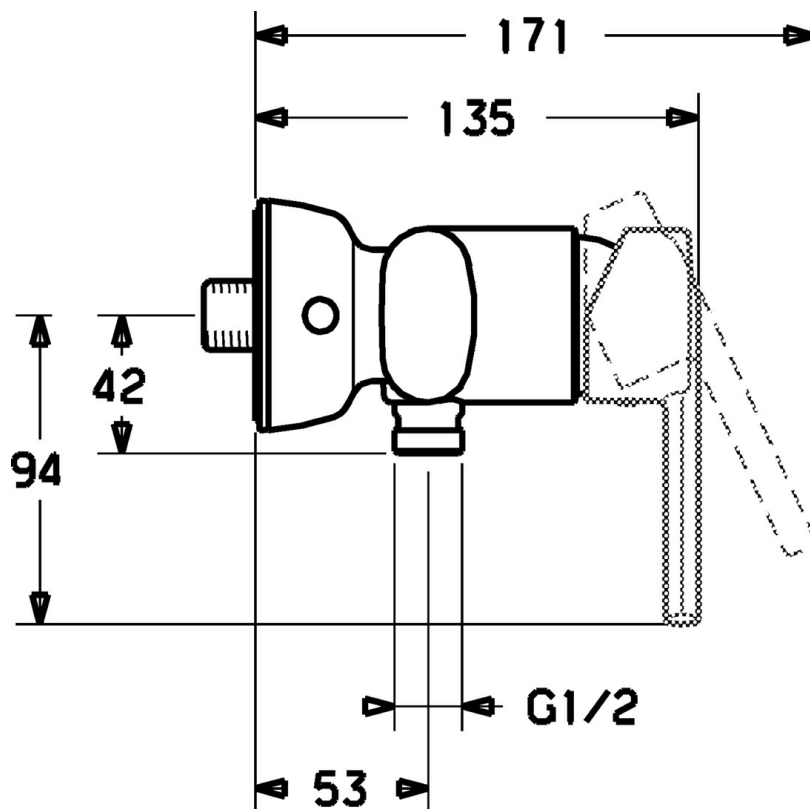

EAN: 4015474100596
static.hansa.com/43670100

- Douche oplossingen
- Eengreeps
- Wandmontage
- Chrom
- Eengreeps bediend, Hendel met warm-koud-aanduiding
- Terugslagklep
- Ingebouwde beveiliging tegen terugstromen Voor gebruik in huis (conform DIN EN 1717)

Technische gegevens

Technische eigenschappen

Warmwatertoever	max. +80°C
Werkdruk	0.5-10 bar
Terugstroom beveiliging (EN1717)	EB

Voorschriften

EN-norm	EN 817
---------	--------

Reserveonderdelen

SP43670100

	Naam	Code
1	Hendel, L=138 Chrom Stopgezet	59913849
1	Hendel Chrom Stopgezet	59913774
1	Hendel Chrom Stopgezet	43880003
1	Hendel Chrom Stopgezet	43890005
1.1	Schroef, M5x8, SW2.5	59904755
1.2	Joint klassiek uitloop	59904778
1.3	Sierdop Grijs	59912112
2	Kap Chrom Stopgezet	59912797
3	Schroef, M42x1, SW34 Stopgezet	59912798
4	Binnenwerk, 4.0 Classic	59912791
4.1	Temperature adjustment limiter Stopgezet	59912799
5.1	Terugslagklep	59905714
5.2	Schroef, M8x8	59906104
5.3	Schroefdraad tepel, G1/2xM18x1	59911384
5.6	Vacuum beveiliging, DN15	59911330
6.1	Afdekplaat Chrom Stopgezet	59912800
6.2	Plug Chrom Stopgezet	59911480
6.3	Adapter Chrom Stopgezet	59911486
6.4	O-ring, 25.07x2.62	59911479
6.5	Toetreding, G1/2	59911491
6.6	Dichting, 52x63x5 Stopgezet	59911798
6.7	Nippel, M16x1, SW10 Stopgezet	59912802
6.8	O-ring, d 32x2	59912803
9	Plug Grijs Stopgezet	59912654
N.I.	Afdekplaat Chrom	59904796
N.I.	Afsluitb. Eccent. Koppel.+rosace., G1/2xG3/4 Chrom	59902034
N.I.	Sleutel, SW30/34	59912108