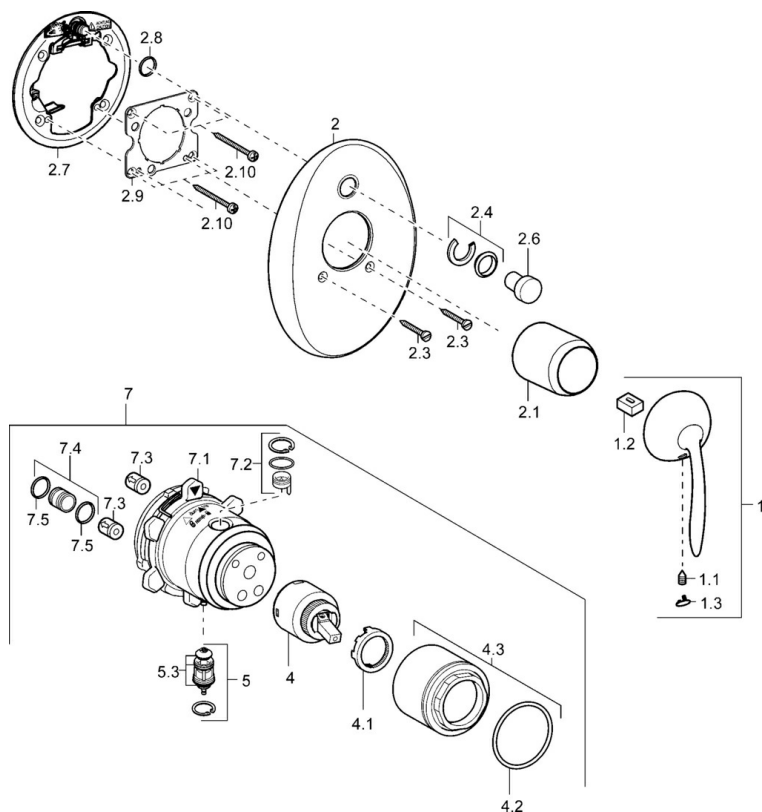

## Náhradné diely

### SP43649001

Název	Kód
1 Ovládací rukoväť Ukončené	59912864
1.1 Skrutka, M5x8, SW2.5	59904755
1.2 Klzné puzdro	59904778
1.3 Plug Ukončené	59911480
2 Kryt príruby Ukončené	59912938
2.1 Krytka Ukončené	59912885
2.3 Skrutka, M5x25	59912881
2.4 Krytka Eko drez-kapna	59912924
2.6 Snap	59912926
2.7 Prepínač Ukončené	59913036
2.8 O-kružok, d 7,65x1,78	59902337
2.9 [SK1669]	59913034
2.10 Skrutka, M4,5x80	59912890
4 Kartuš, 4.0 Classic	59912791
4.1 Temperature adjustment limiter Ukončené	59912799
4.2 O-kružok, d 40x2	59911507
4.3 Očné skrutka, M4,2x1, SW34 Ukončené	59912987
5 Prepínač	59912985
5.3 Tesnenie sada Ukončené	59912997
7 Funkčná jednotka, H/C reversed Ukončené	59912977
7 Funkčná jednotka Ukončené	59912901
7.1 Blind nut	59912984
7.2 Ventil	59912986
7.4 Pripojovacie šróbenie, (2014-)	59913885
7.5 O-kružok, d 14x2	59912982
N.I. Nadstavný segment, 20 mm	59912754