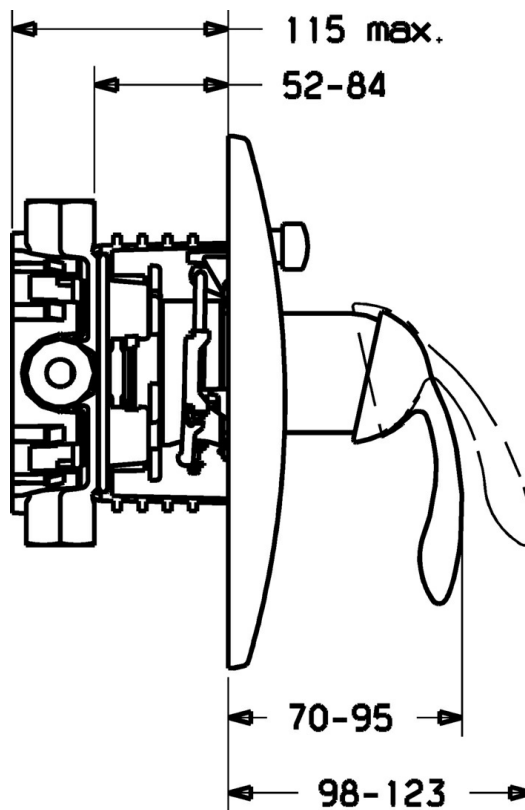

EAN: 4015474114975  
[static.hansa.com/43649001](http://static.hansa.com/43649001)

- Sprcha a vaňa
- Sada pre konečnú montáž, jednopáková
- Podomietková inštalácia
- Chróm

### SP43649001

Název	Kód
1 Ovládací rukoväť Ukončené	59912864
1.1 Skrutka, M5x8, SW2.5	59904755
1.2 Klzné puzdro	59904778
1.3 Plug Ukončené	59911480
2 Kryt príruby Ukončené	59912938
2.1 Krytka Ukončené	59912885
2.3 Skrutka, M5x25	59912881
2.4 Krytka Eko drez-kapna	59912924
2.6 Snap	59912926
2.7 Prepínač Ukončené	59913036
2.8 O-kružok, d 7,65x1,78	59902337
2.9 [SK1669]	59913034
2.10 Skrutka, M4,5x80	59912890
4 Kartuš, 4.0 Classic	59912791
4.1 Temperature adjustment limiter Ukončené	59912799
4.2 O-kružok, d 40x2	59911507
4.3 Očné skrutka, M4,2x1, SW34 Ukončené	59912987
5 Prepínač	59912985
5.3 Tesnenie sada Ukončené	59912997
7 Funkčná jednotka, H/C reversed Ukončené	59912977
7 Funkčná jednotka Ukončené	59912901
7.1 Blind nut	59912984
7.2 Ventil	59912986
7.4 Pripojovacie šróbenie, (2014-)	59913885
7.5 O-kružok, d 14x2	59912982
N.I. Nadstavný segment, 20 mm	59912754