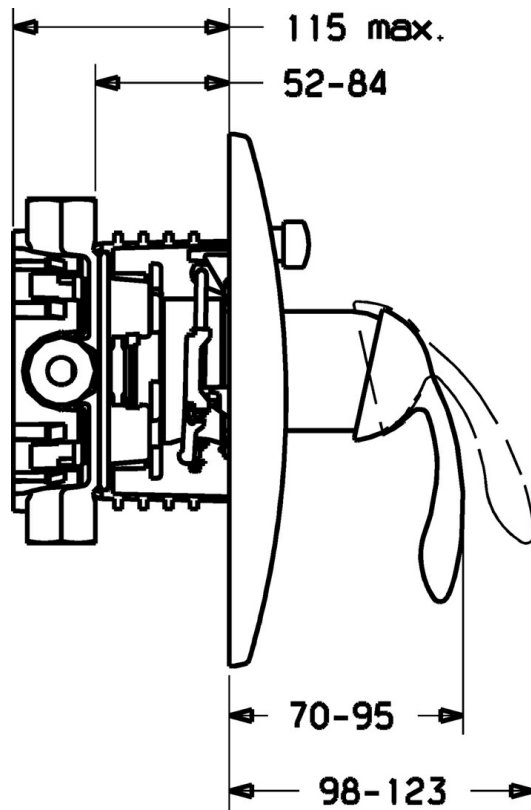

EAN: 4015474114975  
[static.hansa.com/43649001](https://static.hansa.com/43649001)

- Bad en douche
- Wandmontage voor inbouwunit
- Afbouwset, Eengreeps
- Chrom

## Technische gegevens

### Technische eigenschappen

Warmwatertoever	max. +80°C
Werkdruk	0.5-10 bar

### SP43649001

	Naam	Code
1	Hendel Chroom Stopgezet	59912864
1.1	Schroef, M5x8, SW2.5	59904755
1.2	Joint klassiek uitloop	59904778
1.3	Plug Chroom Stopgezet	59911480
2	Afdekplaat Chroom Stopgezet	59912938
2.1	Kap Chroom Stopgezet	59912885
2.3	Schroef, M5x25 Chroom	59912881
2.4	Kapmet begrenzer keuken	59912924
2.6	Snap	59912926
2.7	Omsteller Stopgezet	59913036
2.8	O-ring, d 7.65x1.78	59902337
2.9	Fixing plate	59913034
2.10	Schroef, M4.5x80	59912890
4	Binnenwerk, 4.0 Classic	59912791
4.1	Temperature adjustment limiter Stopgezet	59912799
4.2	O-ring, d 40x2	59911507
4.3	Schroef, M4.2x1, SW34 Stopgezet	59912987
5	Omsteller	59912985
5.3	Dichting Stopgezet	59912997
7	Functional unit, H/C reversed Stopgezet	59912977
7	Functional unit Stopgezet	59912901
7.1	Blind nut	59912984
7.2	Klep	59912986
7.4	Aansluitnippel, (2014-)	59913885
7.5	O-ring, d 14x2	59912982
N.I.	Inbouwverlengstuk compleet, 20 mm	59912754