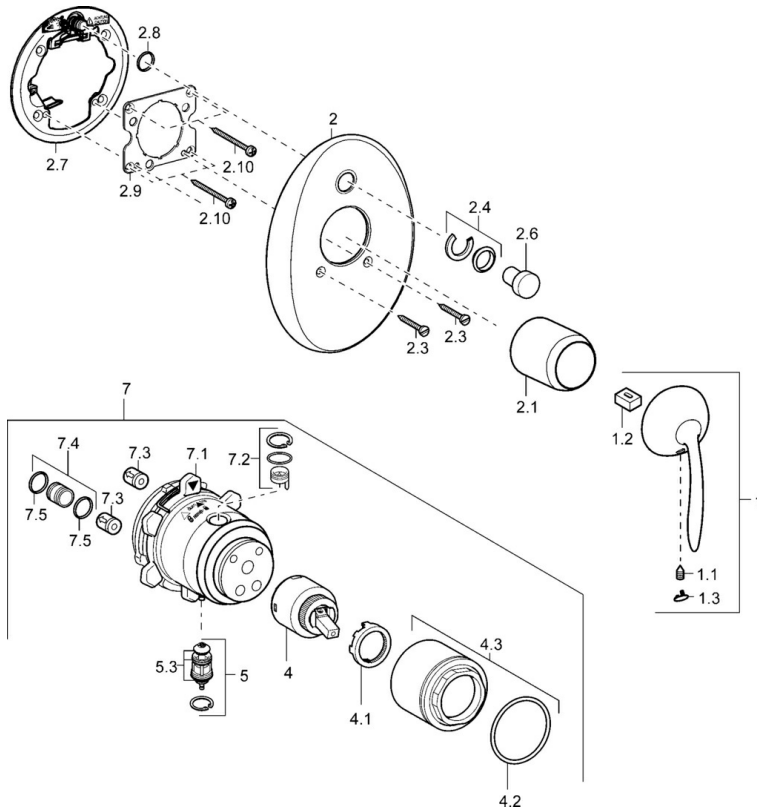

EAN: 4015474114975  
[static.hansa.com/43649001](https://static.hansa.com/43649001)

- Bad en douche
- Wandmontage voor inbouwunit
- Afbouwset, Eengreeps
- Chrom

## Technische gegevens

### Technische eigenschappen

Warmwatertoever	max. +80°C
Werkdruk	0.5-10 bar

### SP43649001

	Naam	Code
1	Hendel Chroom Stopgezet	59912864
1.1	Schroef, M5x8, SW2.5	59904755
1.2	Joint klassiek uitloop	59904778
1.3	Plug Chroom Stopgezet	59911480
2	Afdekplaat Chroom Stopgezet	59912938
2.1	Kap Chroom Stopgezet	59912885
2.3	Schroef, M5x25 Chroom	59912881
2.4	Kapmet begrenzer keuken	59912924
2.6	Snap	59912926
2.7	Omsteller Stopgezet	59913036
2.8	O-ring, d 7.65x1.78	59902337
2.9	Fixing plate	59913034
2.10	Schroef, M4.5x80	59912890
4	Binnenwerk, 4.0 Classic	59912791
4.1	Temperature adjustment limiter Stopgezet	59912799
4.2	O-ring, d 40x2	59911507
4.3	Schroef, M4.2x1, SW34 Stopgezet	59912987
5	Omsteller	59912985
5.3	Dichting Stopgezet	59912997
7	Functional unit, H/C reversed Stopgezet	59912977
7	Functional unit Stopgezet	59912901
7.1	Blind nut	59912984
7.2	Klep	59912986
7.4	Aansluitnippel, (2014-)	59913885
7.5	O-ring, d 14x2	59912982
N.I.	Inbouwverlengstuk compleet, 20 mm	59912754