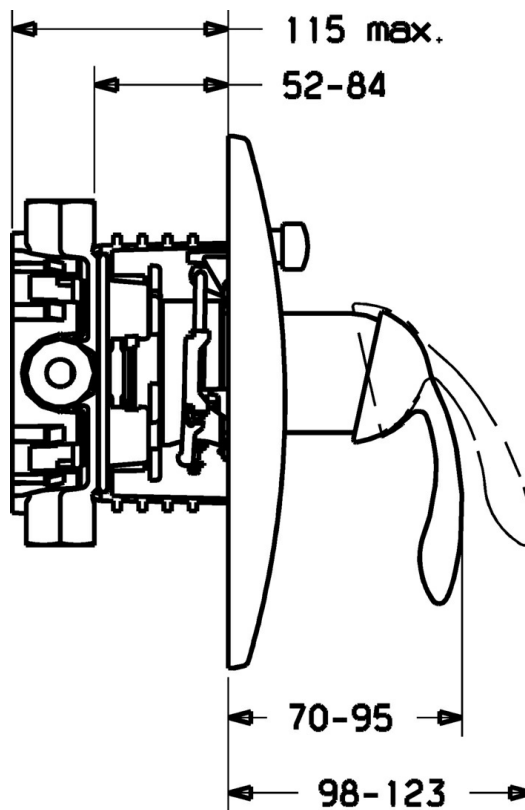

EAN: 4015474114975
static.hansa.com/43649001

- Vasca & doccia
- Set esterno, Monocomando
- Montaggio a parete con unità d'incasso
- Cromo

Dati tecnici

Caratteristiche tecniche

Fornitura di acqua calda	max. +80°C
Pressione di esercizio	0.5-10 bar

Parti di ricambio

SP43649001

	Nome	Codice
1	Leva Cromo Fuori produzione	59912864
1.1	Screw, M5x8, SW2.5	59904755
1.2	Adattatore	59904778
1.3	Tappo Cromo Fuori produzione	59911480
2	Piastra Cromo Fuori produzione	59912938
2.1	Cappuccio Cromo Fuori produzione	59912885
2.3	Screw, M5x25 Cromo	59912881
2.4	Pezzi di guida	59912924
2.6	Snap	59912926
2.7	Deviatore Fuori produzione	59913036
2.8	O-ring, d 7.65x1.78	59902337
2.9	Fixing plate	59913034
2.10	Screw, M4.5x80	59912890
4	Cartuccia, 4.0 Classic	59912791
4.1	Temperature adjustment limiter Fuori produzione	59912799
4.2	O-ring, d 40x2	59911507
4.3	Vite eye, M42x1, SW34 Fuori produzione	59912987
5	Deviatore	59912985
5.3	Kit di guarnizione Fuori produzione	59912997
7	Unità funzionale, H/C reversed Fuori produzione	59912977
7	Unità funzionale Fuori produzione	59912901
7.1	Blind nut	59912984
7.2	Valvola	59912986
7.4	Nipplo di collegamento, (2014-)	59913885
7.5	O-ring, d 14x2	59912982
N.I.	Prolunga, 20 mm	59912754