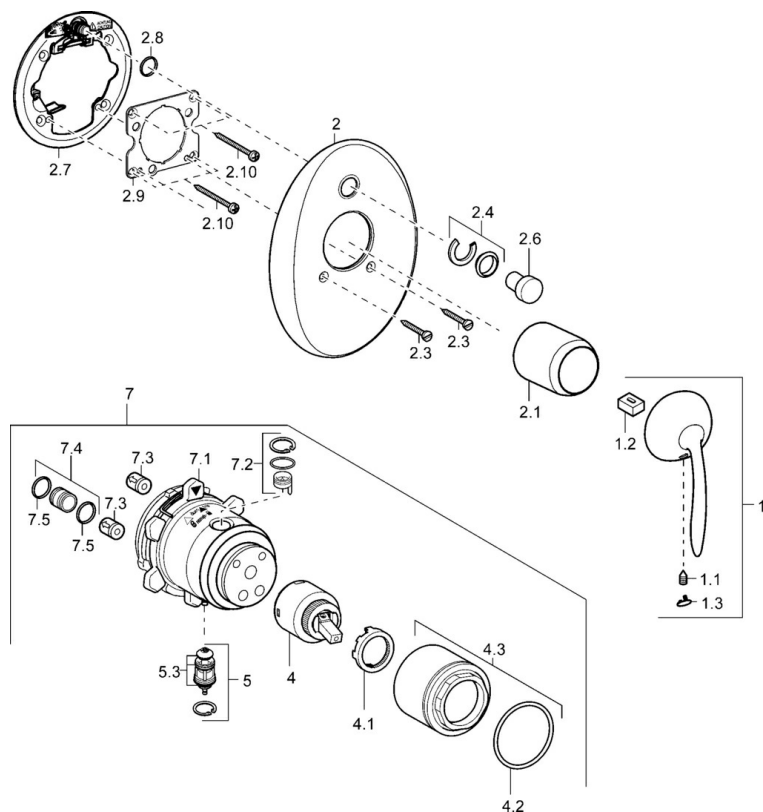

EAN: 4015474114975
static.hansa.com/43649001

- Vasca & doccia
- Set esterno, Monocomando
- Montaggio a parete con unità d'incasso
- Cromo

Dati tecnici

Caratteristiche tecniche

Fornitura di acqua calda	max. +80°C
Pressione di esercizio	0.5-10 bar

Parti di ricambio

SP43649001

	Nome	Codice
1	Leva Cromo Fuori produzione	59912864
1.1	Screw, M5x8, SW2.5	59904755
1.2	Adattatore	59904778
1.3	Tappo Cromo Fuori produzione	59911480
2	Piastra Cromo Fuori produzione	59912938
2.1	Cappuccio Cromo Fuori produzione	59912885
2.3	Screw, M5x25 Cromo	59912881
2.4	Pezzi di guida	59912924
2.6	Snap	59912926
2.7	Deviatore Fuori produzione	59913036
2.8	O-ring, d 7.65x1.78	59902337
2.9	Fixing plate	59913034
2.10	Screw, M4.5x80	59912890
4	Cartuccia, 4.0 Classic	59912791
4.1	Temperature adjustment limiter Fuori produzione	59912799
4.2	O-ring, d 40x2	59911507
4.3	Vite eye, M42x1, SW34 Fuori produzione	59912987
5	Deviatore	59912985
5.3	Kit di guarnizione Fuori produzione	59912997
7	Unità funzionale, H/C reversed Fuori produzione	59912977
7	Unità funzionale Fuori produzione	59912901
7.1	Blind nut	59912984
7.2	Valvola	59912986
7.4	Nipplo di collegamento, (2014-)	59913885
7.5	O-ring, d 14x2	59912982
N.I.	Prolunga, 20 mm	59912754