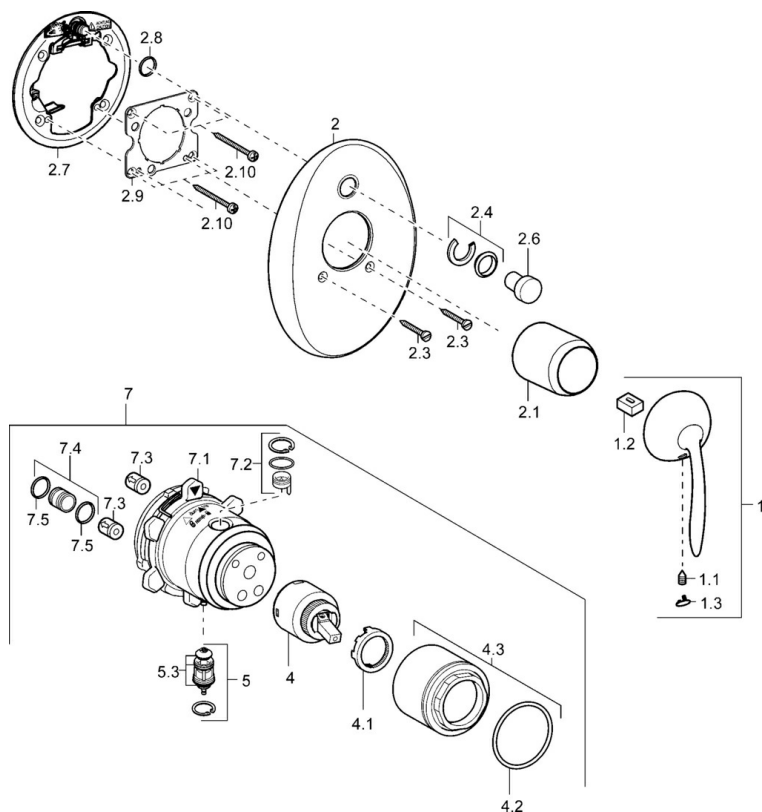

EAN: 4015474114975
static.hansa.com/43649001

- Sprcha & vana
- Sada pro konečnou montáž, Jednopáková
- Podomítková instalace
- Chrom

Technické údaje

Technické vlastnosti

Zdroj teplé vody	max. +80°C
Pracovní tlak	0.5-10 bar

Náhradní díly

SP43649001

	Název	Kód
1	Páka Ukončeno	59912864
1.1	Šroub, M5x8, SW2.5	59904755
1.2	Kluzné pouzdro (osazené)	59904778
1.3	Plug Ukončeno	59911480
2	Kryt příruby Ukončeno	59912938
2.1	Krytka Ukončeno	59912885
2.3	Šroub, M5x25	59912881
2.4	Krytka Eko dřez	59912924
2.6	Snap	59912926
2.7	Přepínač Ukončeno	59913036
2.8	O-kroužek, d 7.65x1.78	59902337
2.9	Upevňovací deska	59913034
2.10	Šroub, M4.5x80	59912890
4	Kartuše, 4.0 Classic	59912791
4.1	Temperature adjustment limiter Ukončeno	59912799
4.2	O-kroužek, d 40x2	59911507
4.3	Oční šroub, M42x1, SW34 Ukončeno	59912987
5	Přepínač	59912985
5.3	Těsnící sada Ukončeno	59912997
7	Funkční jednotka, H/C reversed Ukončeno	59912977
7	Funkční jednotka Ukončeno	59912901
7.1	Blind nut	59912984
7.2	Ventilů	59912986
7.4	Připojovací šroubení, (2014-)	59913885
7.5	O-kroužek, d 14x2	59912982
N.I.	Nástavec-sada, 20 mm	59912754