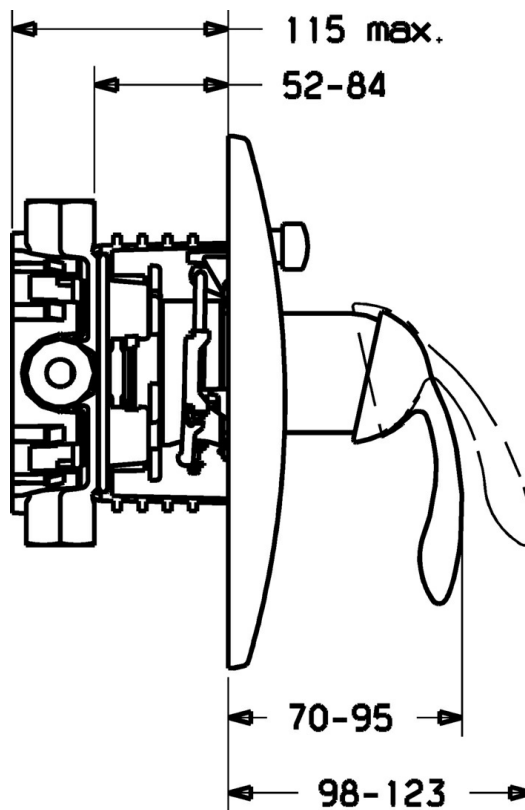

EAN: 4015474114975
static.hansa.com/43649001

- Sprcha & vana
- Sada pro konečnou montáž, Jednopáková
- Podomítková instalace
- Chrom

Technické údaje

Technické vlastnosti

Zdroj teplé vody	max. +80°C
Pracovní tlak	0.5-10 bar

Náhradní díly

SP43649001

	Název	Kód
1	Páka Ukončeno	59912864
1.1	Šroub, M5x8, SW2.5	59904755
1.2	Kluzné pouzdro (osazené)	59904778
1.3	Plug Ukončeno	59911480
2	Kryt příruby Ukončeno	59912938
2.1	Krytka Ukončeno	59912885
2.3	Šroub, M5x25	59912881
2.4	Krytka Eko dřez	59912924
2.6	Snap	59912926
2.7	Přepínač Ukončeno	59913036
2.8	O-kroužek, d 7.65x1.78	59902337
2.9	Upevňovací deska	59913034
2.10	Šroub, M4.5x80	59912890
4	Kartuše, 4.0 Classic	59912791
4.1	Temperature adjustment limiter Ukončeno	59912799
4.2	O-kroužek, d 40x2	59911507
4.3	Oční šroub, M42x1, SW34 Ukončeno	59912987
5	Přepínač	59912985
5.3	Těsnící sada Ukončeno	59912997
7	Funkční jednotka, H/C reversed Ukončeno	59912977
7	Funkční jednotka Ukončeno	59912901
7.1	Blind nut	59912984
7.2	Ventilů	59912986
7.4	Připojovací šroubení, (2014-)	59913885
7.5	O-kroužek, d 14x2	59912982
N.I.	Nástavec-sada, 20 mm	59912754