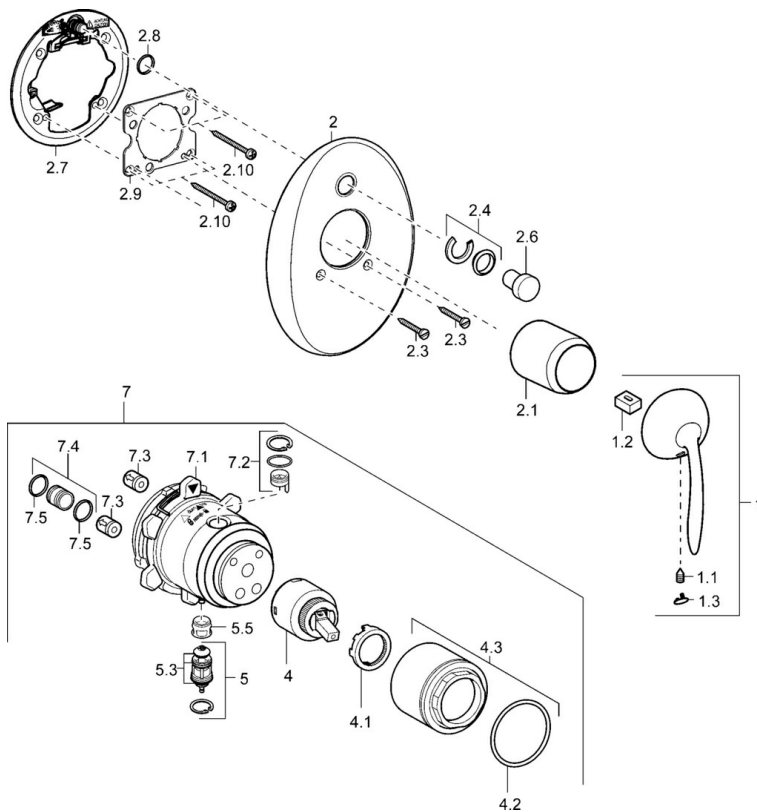

EAN: 4015474115026
static.hansa.com/43643001

- Bad en douche
- Eengreeps, Afbouwset
- Wandmontage voor inbouwunit
- Chroom
- Eengreeps bediend, Hendel met warm-koud-aanduiding
- Terugslagklep

Technische gegevens

Technische eigenschappen

Warmwatertoevoer	max. +80°C
Werkdruk	0.5-10 bar
Terugstroom beveiliging (EN1717)	EB

Voorschriften

EN-norm	EN 817
---------	--------

Reserveonderdelen

SP43643001

	Naam	Code
1	Hendel Chrom Stopgezet	59912864
1.1	Schroef, M5x8, SW2.5	59904755
1.2	Joint klassiek uitloop	59904778
1.3	Plug Chrom Stopgezet	59911480
2	Afdekplaat Chrom Stopgezet	59912938
2.1	Kap Chrom Stopgezet	59912885
2.3	Schroef, M5x25 Chrom	59912881
2.4	Kapmet begrenzer keuken	59912924
2.6	Snap	59912926
2.7	Omsteller Stopgezet	59913036
2.8	O-ring, d 7.65x1.78	59902337
2.9	Fixing plate	59913034
2.10	Schroef, M4.5x80	59912890
4	Binnenwerk, 4.0 Classic	59912791
4.1	Temperature adjustment limiter Stopgezet	59912799
4.2	O-ring, d 40x2	59911507
4.3	Schroef, M4x1, SW34 Stopgezet	59912987
5	Omsteller	59912985
5.3	Dichting Stopgezet	59912997
5.5	Zetel	59912229
7	Functional unit, H/C reversed Stopgezet	59912977
7	Functional unit, 4.0 Stopgezet	59912902
7.1	Blind nut	59912984
7.2	Klep	59912986
7.3	Terugslagklep	59905714
7.4	Aansluitnippel, (2014-)	59913885
7.5	O-ring, d 14x2	59912982
N.I.	Inbouwverlengstuk compleet, 20 mm	59912754