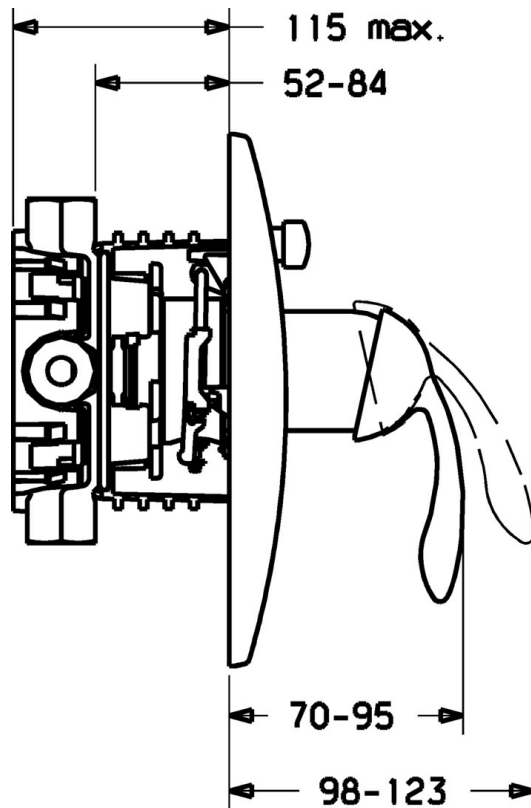

EAN: 4015474115026
static.hansa.com/43643001

- Bad en douche
- Eengreeps, Afbouwset
- Wandmontage voor inbouwunit
- Chroom
- Eengreeps bediend, Hendel met warm-koud-aanduiding
- Terugslagklep

Technische gegevens

Technische eigenschappen

Warmwatertoevoer	max. +80°C
Werkdruk	0.5-10 bar
Terugstroom beveiliging (EN1717)	EB

Voorschriften

EN-norm	EN 817
---------	--------

Reserveonderdelen

SP43643001

	Naam	Code
1	Hendel Chrom Stopgezet	59912864
1.1	Schroef, M5x8, SW2.5	59904755
1.2	Joint klassiek uitloop	59904778
1.3	Plug Chrom Stopgezet	59911480
2	Afdekplaat Chrom Stopgezet	59912938
2.1	Kap Chrom Stopgezet	59912885
2.3	Schroef, M5x25 Chrom	59912881
2.4	Kapmet begrenzer keuken	59912924
2.6	Snap	59912926
2.7	Omsteller Stopgezet	59913036
2.8	O-ring, d 7.65x1.78	59902337
2.9	Fixing plate	59913034
2.10	Schroef, M4.5x80	59912890
4	Binnenwerk, 4.0 Classic	59912791
4.1	Temperature adjustment limiter Stopgezet	59912799
4.2	O-ring, d 40x2	59911507
4.3	Schroef, M4x1, SW34 Stopgezet	59912987
5	Omsteller	59912985
5.3	Dichting Stopgezet	59912997
5.5	Zetel	59912229
7	Functional unit, H/C reversed Stopgezet	59912977
7	Functional unit, 4.0 Stopgezet	59912902
7.1	Blind nut	59912984
7.2	Klep	59912986
7.3	Terugslagklep	59905714
7.4	Aansluitnippel, (2014-)	59913885
7.5	O-ring, d 14x2	59912982
N.I.	Inbouwverlengstuk compleet, 20 mm	59912754