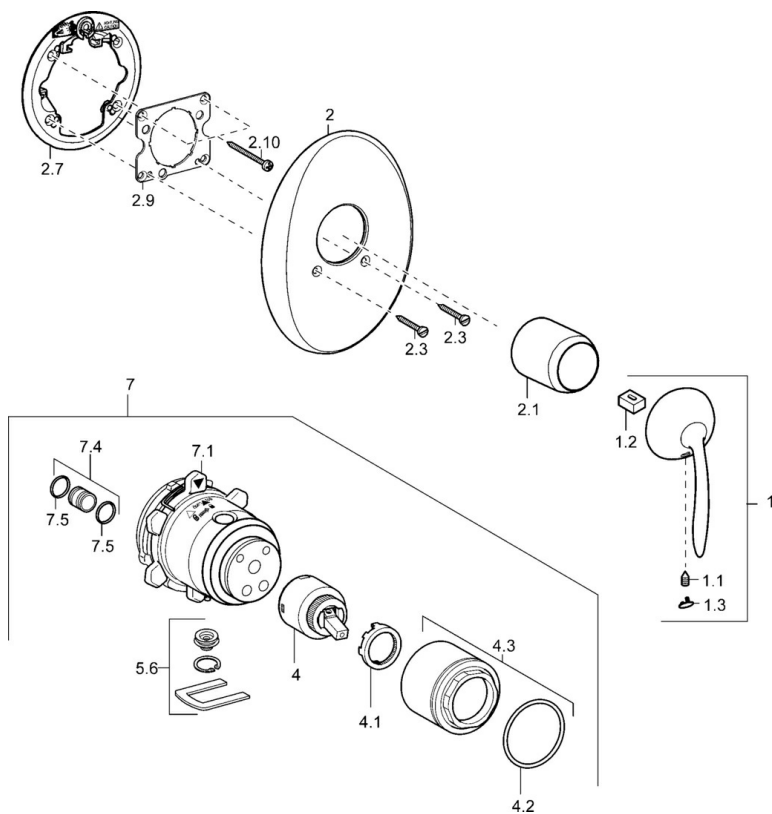

EAN: 4015474114586
static.hansa.com/43639001

- Riešenia pre sprchy
- Jednopaková, Sada pre konečnú montáž
- Podomietková inštalácia
- Chróm
- Jedna ovládacia páka / rukoväť, Páka so symbolom teplej a studenej vody

Technické údaje

Technické vlastnosti

Dodávka teplej vody	max. +80°C
Pracovný tlak	0.5-10 bar

Predpisy

Norma EN	EN 817
----------	--------

Náhradné diely

SP43639001

Název	Kód
1 Ovládacia rukoväť Ukončené	59912864
1.1 Skrutka, M5x8, SW2.5	59904755
1.2 Klzné puzdro	59904778
1.3 Plug Ukončené	59911480
2 Kryt príruby Ukončené	59912939
2.1 Krytka Ukončené	59912885
2.3 Skrutka, M5x25	59912881
2.7 Upevňovacia objímka Ukončené	59913035
2.9 [SK1669]	59913034
2.10 Skrutka, M4.5x80	59912890
4 Kartuš, 4.0 Classic	59912791
4.1 Temperature adjustment limiter Ukončené	59912799
4.2 O-kružok, d 40x2	59911507
4.3 Očné skrutka, M42x1, SW34 Ukončené	59912987
5.6 [SK509]	59912981
7 Funkčná jednotka, H/C reversed Ukončené	59912977
7 Funkčná jednotka, 4.0 Ukončené	59912900
7.1 Blind nut	59912984
7.4 Pripojovacie šróbenie, (2014-)	59913885
7.5 O-kružok, d 14x2	59912982
N.I. Nadstavňový segment, 20 mm	59912754