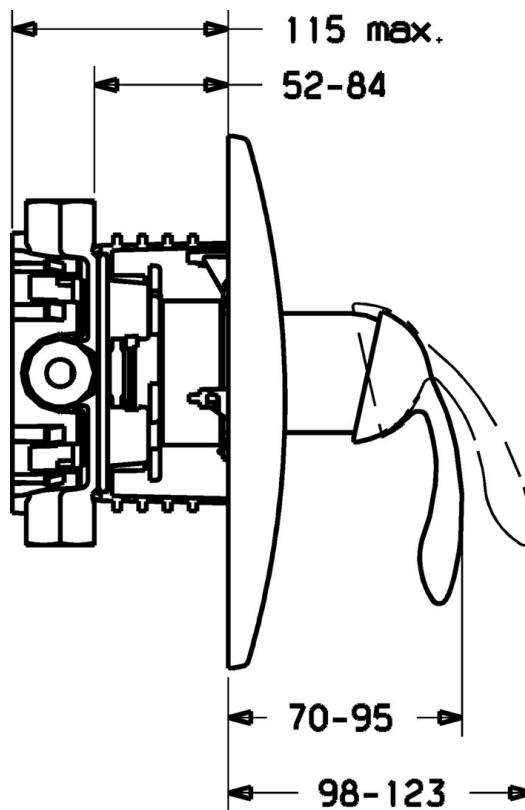

EAN: 4015474114586
static.hansa.com/43639001

- Riešenia pre sprchy
- Jednopaková, Sada pre konečnú montáž
- Podomietková inštalácia
- Chróm
- Jedna ovládacia páka / rukoväť, Páka so symbolom teplej a studenej vody

Technické údaje

Technické vlastnosti

Dodávka teplej vody	max. +80°C
Pracovný tlak	0.5-10 bar

Predpisy

Norma EN	EN 817
----------	--------

Náhradné diely

SP43639001

Název	Kód
1 Ovládacia rukoväť Ukončené	59912864
1.1 Skrutka, M5x8, SW2.5	59904755
1.2 Klzné puzdro	59904778
1.3 Plug Ukončené	59911480
2 Kryt príruby Ukončené	59912939
2.1 Krytka Ukončené	59912885
2.3 Skrutka, M5x25	59912881
2.7 Upevňovacia objímka Ukončené	59913035
2.9 [SK1669]	59913034
2.10 Skrutka, M4.5x80	59912890
4 Kartuš, 4.0 Classic	59912791
4.1 Temperature adjustment limiter Ukončené	59912799
4.2 O-kružok, d 40x2	59911507
4.3 Očné skrutka, M42x1, SW34 Ukončené	59912987
5.6 [SK509]	59912981
7 Funkčná jednotka, H/C reversed Ukončené	59912977
7 Funkčná jednotka, 4.0 Ukončené	59912900
7.1 Blind nut	59912984
7.4 Pripojovacie šróbenie, (2014-)	59913885
7.5 O-kružok, d 14x2	59912982
N.I. Nadstavňový segment, 20 mm	59912754