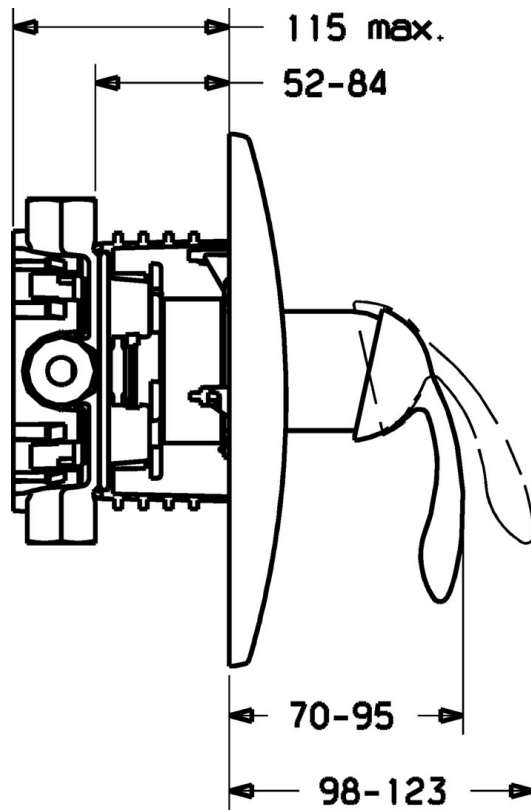

EAN: 4015474114586
static.hansa.com/43639001

- Douche oplossingen
- Eengreeps, Afbouwset
- Wandmontage voor inbouwunit
- Chroom
- Eengreeps bediend, Hendel met warm-koud-aanduiding

Technische gegevens

Technische eigenschappen

Warmwatertoevoer	max. +80°C
Werkdruk	0.5-10 bar

Voorschriften

EN-norm	EN 817
---------	--------

Reserveonderdelen

SP43639001

	Naam	Code
1	Hendel Chrom Stopgezet	59912864
1.1	Schroef, M5x8, SW2.5	59904755
1.2	Joint klassiek uitloop	59904778
1.3	Plug Chrom Stopgezet	59911480
2	Afdekplaat Chrom Stopgezet	59912939
2.1	Kap Chrom Stopgezet	59912885
2.3	Schroef, M5x25 Chrom	59912881
2.7	Vaststelling van de mouw Stopgezet	59913035
2.9	Fixing plate	59913034
2.10	Schroef, M4.5x80	59912890
4	Binnenwerk, 4.0 Classic	59912791
4.1	Temperature adjustment limiter Stopgezet	59912799
4.2	O-ring, d 40x2	59911507
4.3	Schroef, M4x1, SW34 Stopgezet	59912987
5.6	Plug	59912981
7	Functional unit, H/C reversed Stopgezet	59912977
7	Functional unit, 4.0 Stopgezet	59912900
7.1	Blind nut	59912984
7.4	Aansluitnippel, (2014-)	59913885
7.5	O-ring, d 14x2	59912982
N.I.	Inbouwerlengstuk compleet, 20 mm	59912754