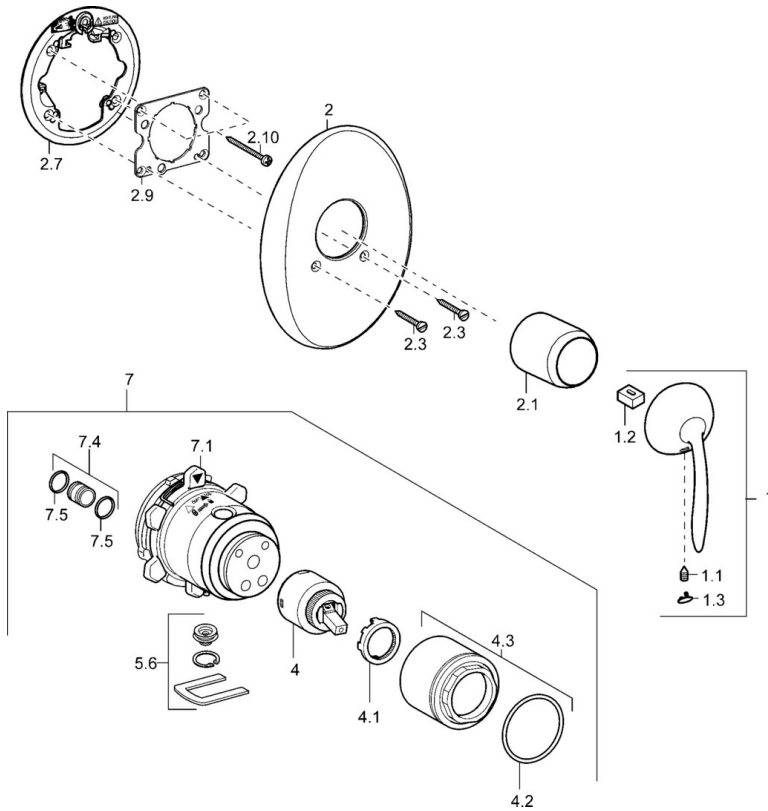

EAN: 4015474114586
static.hansa.com/43639001

- Douche oplossingen
- Eengreeps, Afbouwset
- Wandmontage voor inbouwunit
- Chroom
- Eengreeps bediend, Hendel met warm-koud-aanduiding

Technische gegevens

Technische eigenschappen

Warmwatertoevoer	max. +80°C
Werkdruk	0.5-10 bar

Voorschriften

EN-norm	EN 817
---------	--------

Reserveonderdelen

SP43639001

	Naam	Code
1	Hendel Chrom Stopgezet	59912864
1.1	Schroef, M5x8, SW2.5	59904755
1.2	Joint klassiek uitloop	59904778
1.3	Plug Chrom Stopgezet	59911480
2	Afdekplaat Chrom Stopgezet	59912939
2.1	Kap Chrom Stopgezet	59912885
2.3	Schroef, M5x25 Chrom	59912881
2.7	Vaststelling van de mouw Stopgezet	59913035
2.9	Fixing plate	59913034
2.10	Schroef, M4.5x80	59912890
4	Binnenwerk, 4.0 Classic	59912791
4.1	Temperature adjustment limiter Stopgezet	59912799
4.2	O-ring, d 40x2	59911507
4.3	Schroef, M4x1, SW34 Stopgezet	59912987
5.6	Plug	59912981
7	Functional unit, H/C reversed Stopgezet	59912977
7	Functional unit, 4.0 Stopgezet	59912900
7.1	Blind nut	59912984
7.4	Aansluitnippel, (2014-)	59913885
7.5	O-ring, d 14x2	59912982
N.I.	Inbouwerlengstuk compleet, 20 mm	59912754