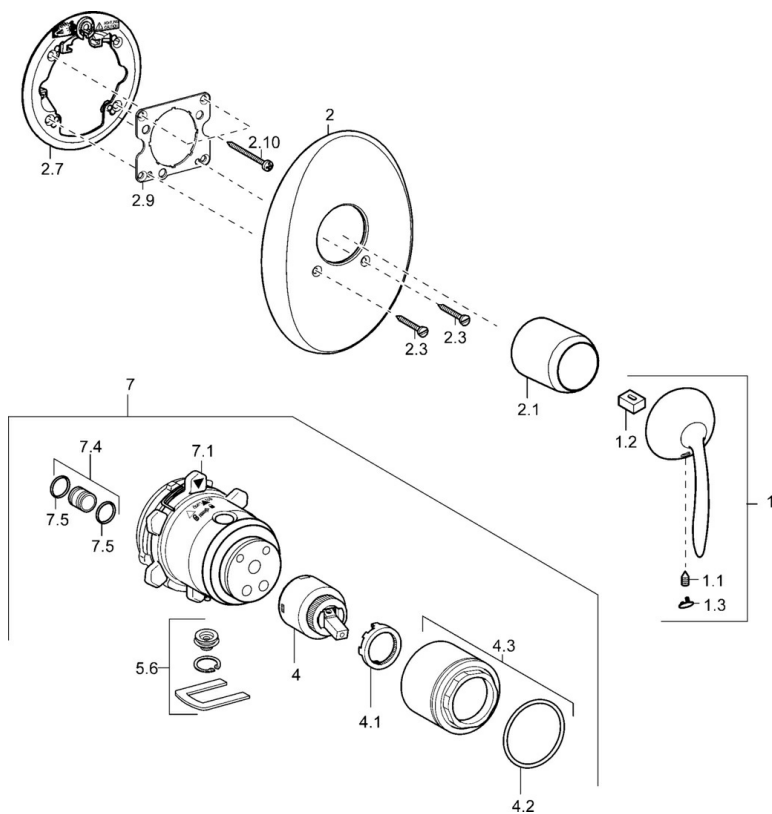

EAN: 4015474114586
static.hansa.com/43639001

- Soluzioni doccia
- Cromo
- Monocomando, Set esterno
- Leva/Manopola monocomando, Leva con simbolo F+C
- Montaggio a parete con unità d'incasso

Dati tecnici

Caratteristiche tecniche

Fornitura di acqua calda	max. +80°C
Pressione di esercizio	0.5-10 bar

Norme

Standard EN	EN 817
-------------	--------

Parti di ricambio

SP43639001

	Nome	Codice
1	Leva Cromo Fuori produzione	59912864
1.1	Screw, M5x8, SW2.5	59904755
1.2	Adattatore	59904778
1.3	Tappo Cromo Fuori produzione	59911480
2	Piastra Cromo Fuori produzione	59912939
2.1	Cappuccio Cromo Fuori produzione	59912885
2.3	Screw, M5x25 Cromo	59912881
2.7	Manicotto di fissaggio Fuori produzione	59913035
2.9	Fixing plate	59913034
2.10	Screw, M4.5x80	59912890
4	Cartuccia, 4.0 Classic	59912791
4.1	Temperature adjustment limiter Fuori produzione	59912799
4.2	O-ring, d 40x2	59911507
4.3	Vite eye, M42x1, SW34 Fuori produzione	59912987
5.6	Tappo	59912981
7	Unità funzionale, H/C reversed Fuori produzione	59912977
7	Unità funzionale, 4.0 Fuori produzione	59912900
7.1	Blind nut	59912984
7.4	Niplo di collegamento, (2014-)	59913885
7.5	O-ring, d 14x2	59912982
N.I.	Prolunga, 20 mm	59912754