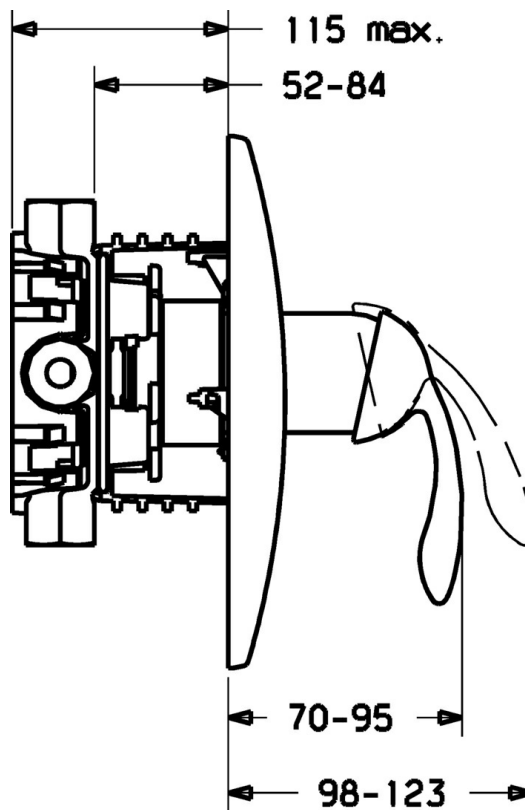

EAN: 4015474114586
static.hansa.com/43639001

- Soluzioni doccia
- Cromo
- Monocomando, Set esterno
- Leva/Manopola monocomando, Leva con simbolo F+C
- Montaggio a parete con unità d'incasso

Dati tecnici

Caratteristiche tecniche

Fornitura di acqua calda	max. +80°C
Pressione di esercizio	0.5-10 bar

Norme

Standard EN	EN 817
-------------	--------

Parti di ricambio

SP43639001

	Nome	Codice
1	Leva Cromo Fuori produzione	59912864
1.1	Screw, M5x8, SW2.5	59904755
1.2	Adattatore	59904778
1.3	Tappo Cromo Fuori produzione	59911480
2	Piastra Cromo Fuori produzione	59912939
2.1	Cappuccio Cromo Fuori produzione	59912885
2.3	Screw, M5x25 Cromo	59912881
2.7	Manicotto di fissaggio Fuori produzione	59913035
2.9	Fixing plate	59913034
2.10	Screw, M4.5x80	59912890
4	Cartuccia, 4.0 Classic	59912791
4.1	Temperature adjustment limiter Fuori produzione	59912799
4.2	O-ring, d 40x2	59911507
4.3	Vite eye, M42x1, SW34 Fuori produzione	59912987
5.6	Tappo	59912981
7	Unità funzionale, H/C reversed Fuori produzione	59912977
7	Unità funzionale, 4.0 Fuori produzione	59912900
7.1	Blind nut	59912984
7.4	Niplo di collegamento, (2014-)	59913885
7.5	O-ring, d 14x2	59912982
N.I.	Prolunga, 20 mm	59912754