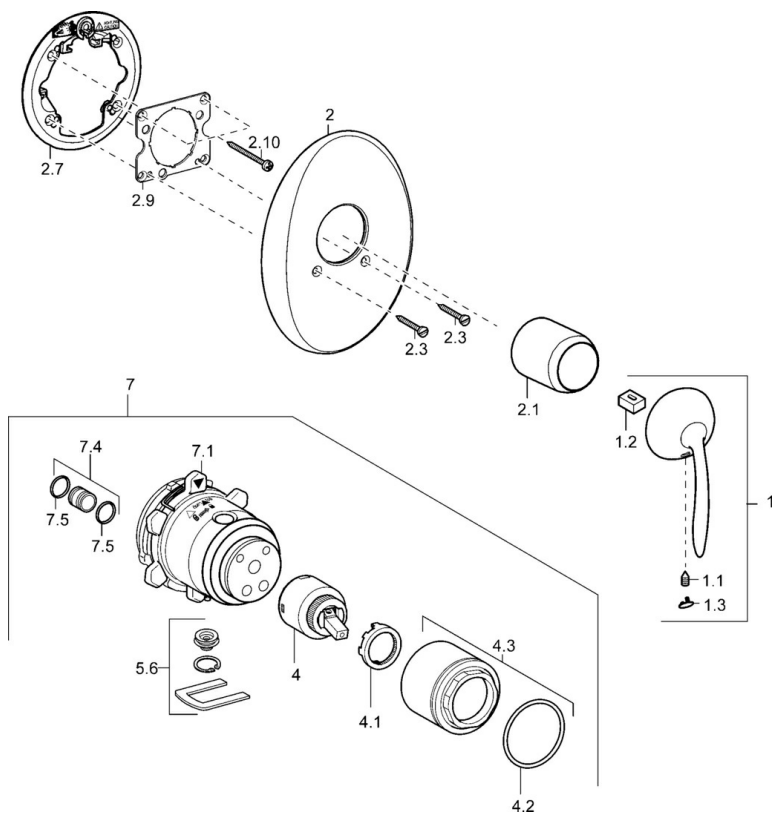

EAN: 4015474114586
static.hansa.com/43639001

- Řešení pro sprchy
- Jednopáková, Sada pro konečnou montáž
- Podomítková instalace
- Chrom
- Jedna ovládací páka / rukojeť, Páka se symboly teplé a studené vody

Technické údaje

Technické vlastnosti

Zdroj teplé vody	max. +80°C
Pracovní tlak	0.5-10 bar

Předpisy

Norma EN	EN 817
----------	--------

Náhradní díly

SP43639001

	Název	Kód
1	Páka Ukončeno	59912864
1.1	Šroub, M5x8, SW2,5	59904755
1.2	Kluzné pouzdro (osazené)	59904778
1.3	Plug Ukončeno	59911480
2	Kryt příruby Ukončeno	59912939
2.1	Krytka Ukončeno	59912885
2.3	Šroub, M5x25	59912881
2.7	Upevňovací objímka Ukončeno	59913035
2.9	Upevňovací deska	59913034
2.10	Šroub, M4,5x80	59912890
4	Kartuše, 4.0 Classic	59912791
4.1	Temperature adjustment limiter Ukončeno	59912799
4.2	O-kroužek, d 40x2	59911507
4.3	Oční šroub, M42x1, SW34 Ukončeno	59912987
5.6	Plug	59912981
7	Funkční jednotka, H/C reversed Ukončeno	59912977
7	Funkční jednotka, 4.0 Ukončeno	59912900
7.1	Blind nut	59912984
7.4	Připojovací šroubení, (2014-)	59913885
7.5	O-kroužek, d 14x2	59912982
N.I.	Nástavec-sada, 20 mm	59912754