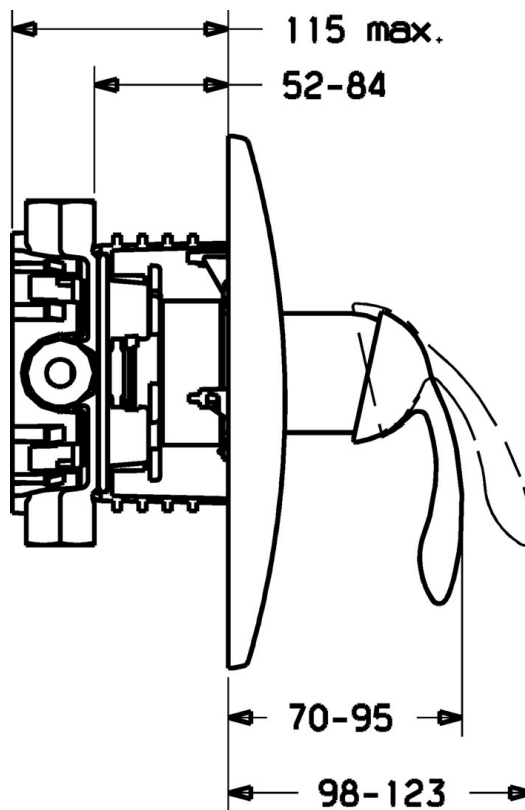

EAN: 4015474114586
static.hansa.com/43639001

- Řešení pro sprchy
- Jednopáková, Sada pro konečnou montáž
- Podomítková instalace
- Chrom
- Jedna ovládací páka / rukojeť, Páka se symboly teplé a studené vody

Technické údaje

Technické vlastnosti

Zdroj teplé vody	max. +80°C
Pracovní tlak	0.5-10 bar

Předpisy

Norma EN	EN 817
----------	--------

Náhradní díly

SP43639001

	Název	Kód
1	Páka Ukončeno	59912864
1.1	Šroub, M5x8, SW2,5	59904755
1.2	Kluzné pouzdro (osazené)	59904778
1.3	Plug Ukončeno	59911480
2	Kryt příruby Ukončeno	59912939
2.1	Krytka Ukončeno	59912885
2.3	Šroub, M5x25	59912881
2.7	Upevňovací objímka Ukončeno	59913035
2.9	Upevňovací deska	59913034
2.10	Šroub, M4,5x80	59912890
4	Kartuše, 4.0 Classic	59912791
4.1	Temperature adjustment limiter Ukončeno	59912799
4.2	O-kroužek, d 40x2	59911507
4.3	Oční šroub, M42x1, SW34 Ukončeno	59912987
5.6	Plug	59912981
7	Funkční jednotka, H/C reversed Ukončeno	59912977
7	Funkční jednotka, 4.0 Ukončeno	59912900
7.1	Blind nut	59912984
7.4	Připojovací šroubení, (2014-)	59913885
7.5	O-kroužek, d 14x2	59912982
N.I.	Nástavec-sada, 20 mm	59912754