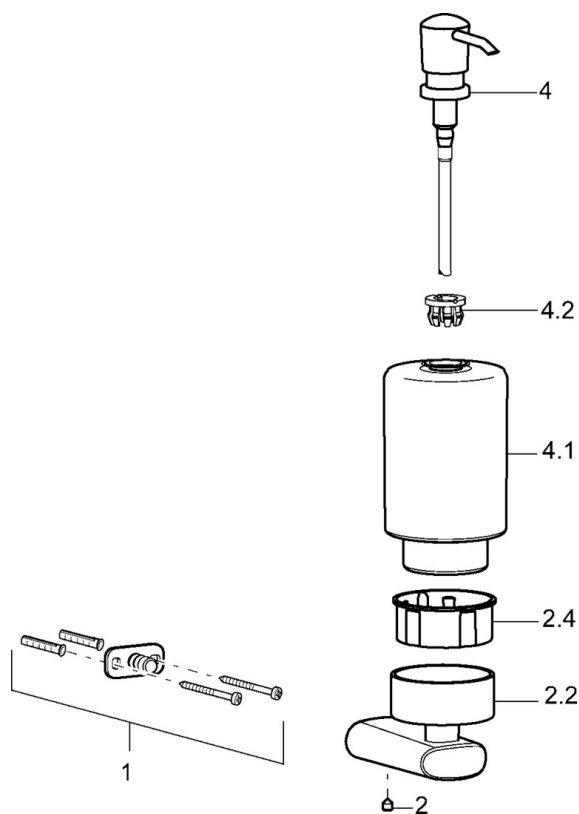

EAN: 4015474101975
static.hansa.com/43350900

- Kúpeľňa
- Príslušenstvo
- Nástenná montáž
- Chróm

Technické údaje

Náhradné diely

SP43350900

	Názov	Kód
1	Upevňovací set Ukončené	59912081
2	Skrutka, M5x6, SW2.5	59912617
2.2	Držiak , 45 mm Ukončené	59912830
2.4	Vnútorná časť, d 51x45 Ukončené	59912831
4	Lotion dispenser, (2004-) Ukončené	59911824
4.1	Lotion dispenser Ukončené	59912833
4.2	Dodávka Ukončené	59912563