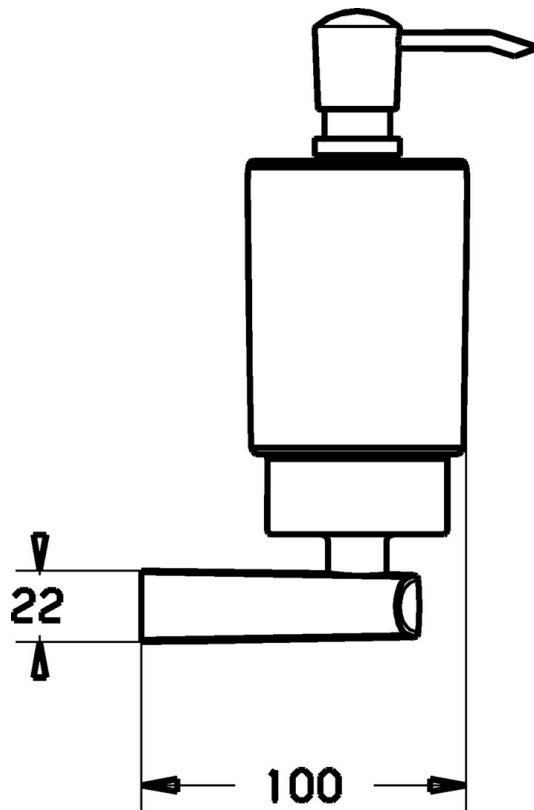

EAN: 4015474101975  
[static.hansa.com/43350900](https://static.hansa.com/43350900)

- Badkamer
- Hulpuitrustingen
- Wandmontage
- Chroom

### SP43350900

	Naam	Code
1	Bevestigingsset Stopgezet	59912081
2	Schroef, M5x6, SW2.5	59912617
2.2	Muurhaak, 45 mm Chrom Stopgezet	59912830
2.4	Binnenste deel, d 51x45 Stopgezet	59912831
4	Lotion dispenser, (2004-) Chrom Stopgezet	59911824
4.1	Lotion dispenser Stopgezet	59912833
4.2	Toevoer Stopgezet	59912563