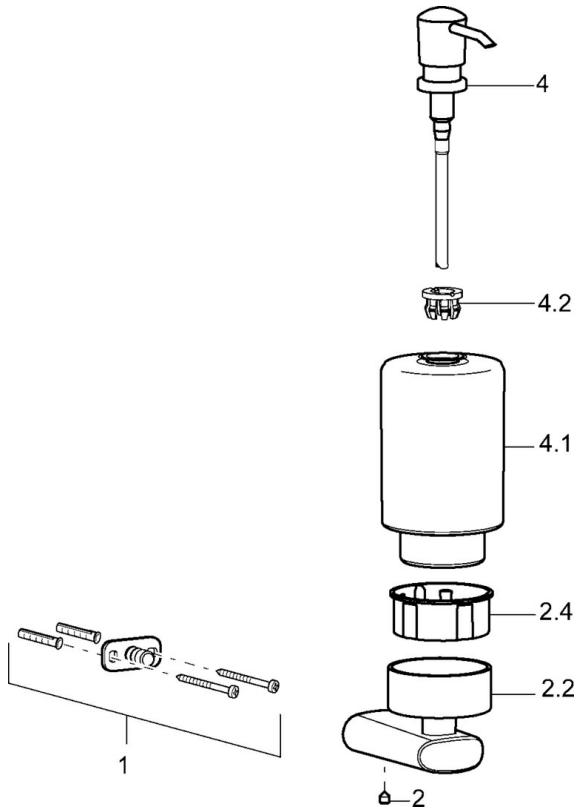

EAN: 4015474101975  
[static.hansa.com/43350900](https://static.hansa.com/43350900)

- Badkamer
- Hulpuitrustingen
- Wandmontage
- Chroom

### Technische gegevens

### SP43350900

	Naam	Code
1	Bevestigingsset Stopgezet	59912081
2	Schroef, M5x6, SW2.5	59912617
2.2	Muurhaak, 45 mm Chrom Stopgezet	59912830
2.4	Binnenste deel, d 51x45 Stopgezet	59912831
4	Lotion dispenser, (2004-) Chrom Stopgezet	59911824
4.1	Lotion dispenser Stopgezet	59912833
4.2	Toevoer Stopgezet	59912563