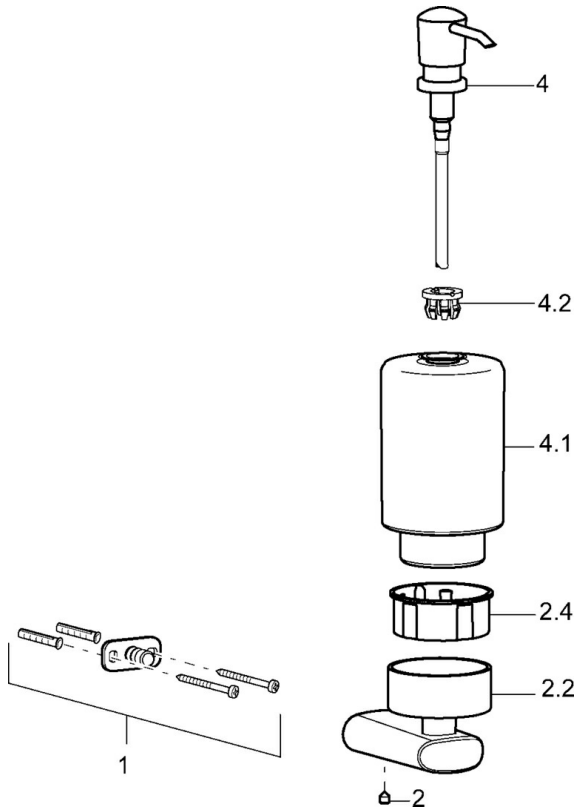

EAN: 4015474101975  
[static.hansa.com/43350900](https://static.hansa.com/43350900)

- Badezimmer
- Zubehör
- Wandmontage
- Chrom

### Technische Daten

### SP43350900

	Name	Art.-Nr.
1	Befestigungssatz Ausgelaufen	59912081
2	Schraube, M5x6, SW2.5	59912617
2.2	Wandhalter, 45 mm Ausgelaufen	59912830
2.4	Innenteil, d 51x45 Ausgelaufen	59912831
4	Lotionspender, (2004-) Ausgelaufen	59911824
4.1	Lotionspender Ausgelaufen	59912833
4.2	Zubehörteil Ausgelaufen	59912563