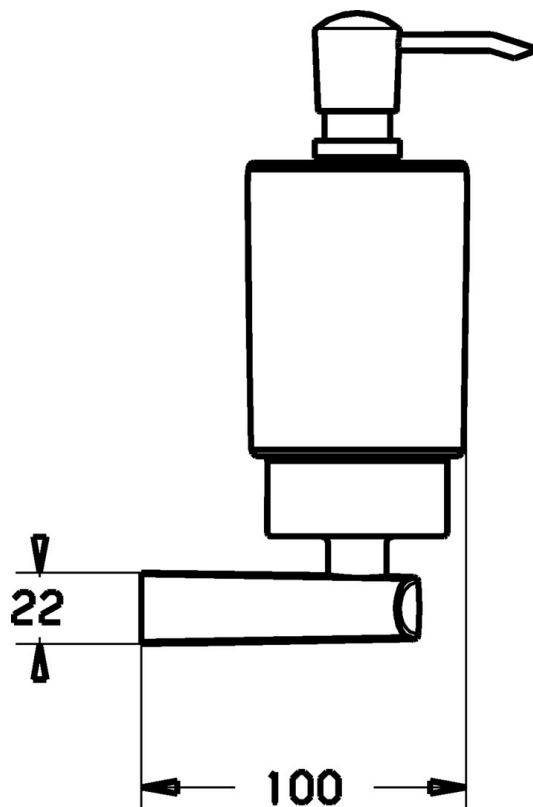

EAN: 4015474101975  
[static.hansa.com/43350900](https://static.hansa.com/43350900)

- Badezimmer
- Zubehör
- Wandmontage
- Chrom

### SP43350900

	Name	Art.-Nr.
1	Befestigungssatz Ausgelaufen	59912081
2	Schraube, M5x6, SW2.5	59912617
2.2	Wandhalter, 45 mm Ausgelaufen	59912830
2.4	Innenteil, d 51x45 Ausgelaufen	59912831
4	Lotionspender, (2004-) Ausgelaufen	59911824
4.1	Lotionspender Ausgelaufen	59912833
4.2	Zubehörteil Ausgelaufen	59912563