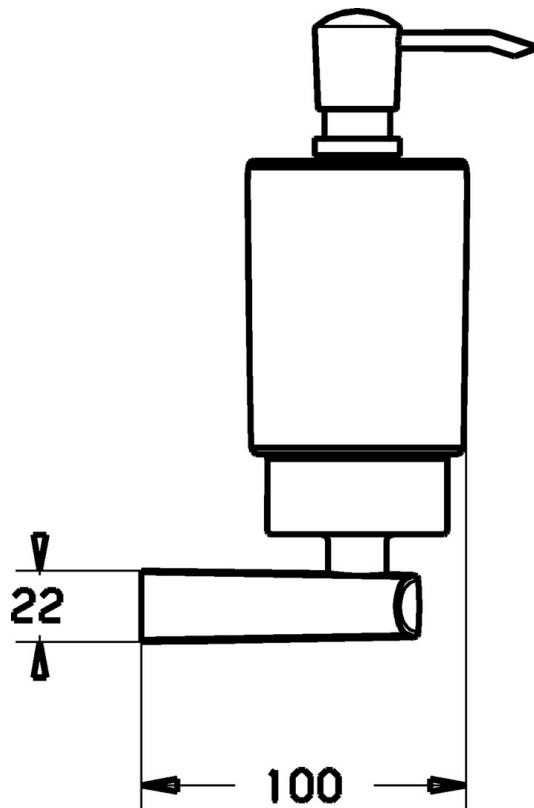

EAN: 4015474101975
static.hansa.com/43350900

- Koupelna
- Příslušenství
- Montáž na zeď
- Chrom

Technické údaje

Náhradní díly

SP43350900

	Název	Kód
1	Upevňovací set Ukončeno	59912081
2	Šroub, M5x6, SW2.5	59912617
2.2	Držák, 45 mm Ukončeno	59912830
2.4	Vnitřní část, d 51x45 Ukončeno	59912831
4	Lotion dispenser, (2004-) Ukončeno	59911824
4.1	Lotion dispenser Ukončeno	59912833
4.2	Dodávka Ukončeno	59912563