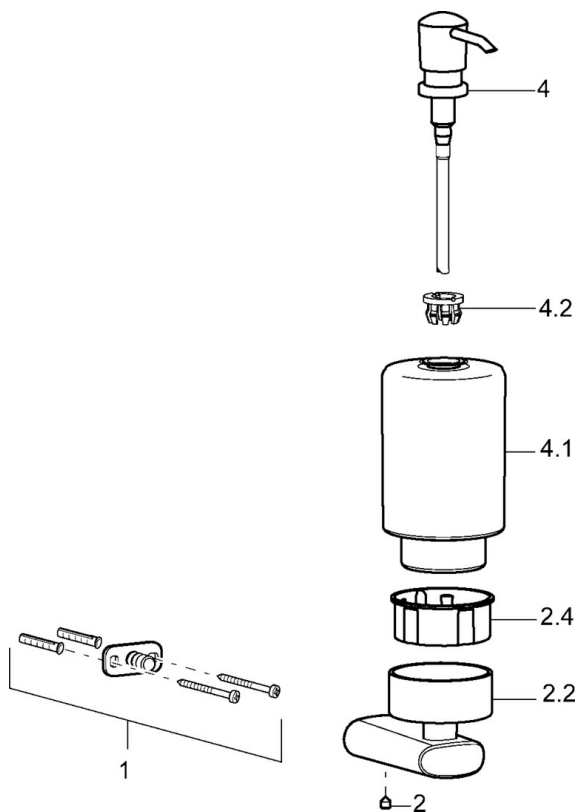

EAN: 4015474101975
static.hansa.com/43350900

- Koupelna
- Příslušenství
- Montáž na zeď
- Chrom

Technické údaje

Náhradní díly

SP43350900

	Název	Kód
1	Upevňovací set Ukončeno	59912081
2	Šroub, M5x6, SW2.5	59912617
2.2	Držák, 45 mm Ukončeno	59912830
2.4	Vnitřní část, d 51x45 Ukončeno	59912831
4	Lotion dispenser, (2004-) Ukončeno	59911824
4.1	Lotion dispenser Ukončeno	59912833
4.2	Dodávka Ukončeno	59912563