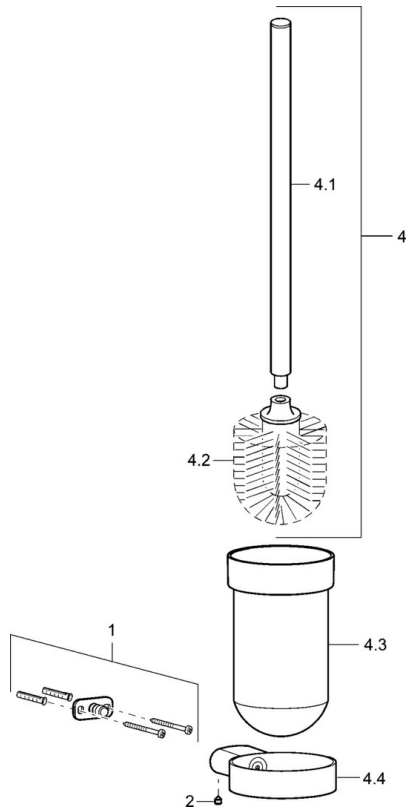

EAN: 4015474101876
static.hansa.com/43330900

- Kúpeľňa
- Príslušenstvo
- Nástenná montáž
- Chróm

Technické údaje

Náhradné diely

SP4330900

	Názov	Kód
1	Upevňovací set Ukončené	59912081
2	Skrutka, M5x6, SW2.5	59912617
4	Toilet brush Ukončené	59912837
4.2	Kefa Ukončené	59913138
4.3	Ukončené	59912838
4.4	Držiak , L=80 Ukončené	59912839