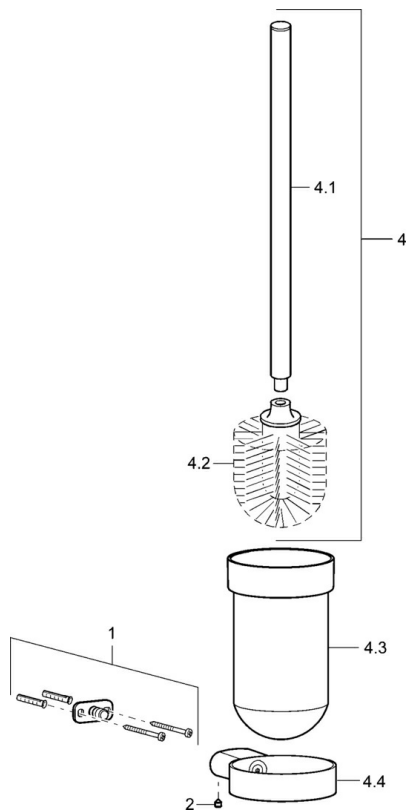

EAN: 4015474101876
static.hansa.com/43330900

- Badkamer
- Hulpuitrustingen
- Wandmontage
- Chroom

Technische gegevens

Reserveonderdelen

SP43330900

	Naam	Code
1	Bevestigingsset Stopgezet	59912081
2	Schroef, M5x6, SW2.5	59912617
4	Toilet brush Chrom Stopgezet	59912837
4.2	Borstel Stopgezet	59913138
4.3	Glas Stopgezet	59912838
4.4	Muurhaak, L=80 Chrom Stopgezet	59912839