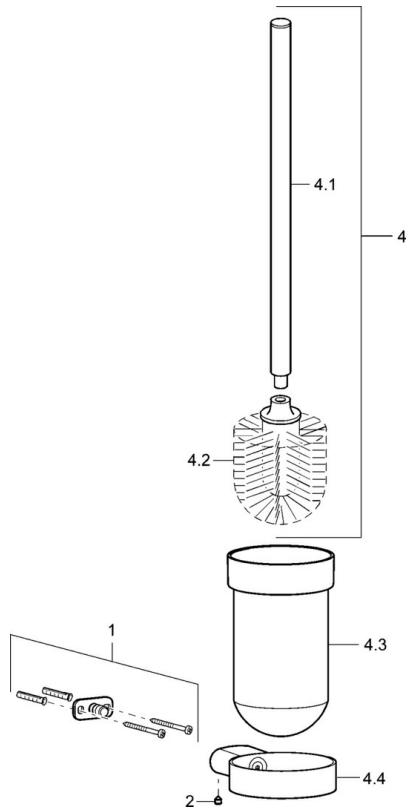

EAN: 4015474101876  
[static.hansa.com/43330900](https://static.hansa.com/43330900)

- Bagno
- Accessori
- Montaggio a parete
- Cromo

## Parti di ricambio

### SP43330900

	Nome	Codice
1	Set di fissaggio Fuori produzione	59912081
2	Screw, M5x6, SW2.5	59912617
4	Toilet brush Cromo Fuori produzione	59912837
4.2	Spazzolino Fuori produzione	59913138
4.3	Bicchiere Fuori produzione	59912838
4.4	Supporto a muro, L=80 Cromo Fuori produzione	59912839