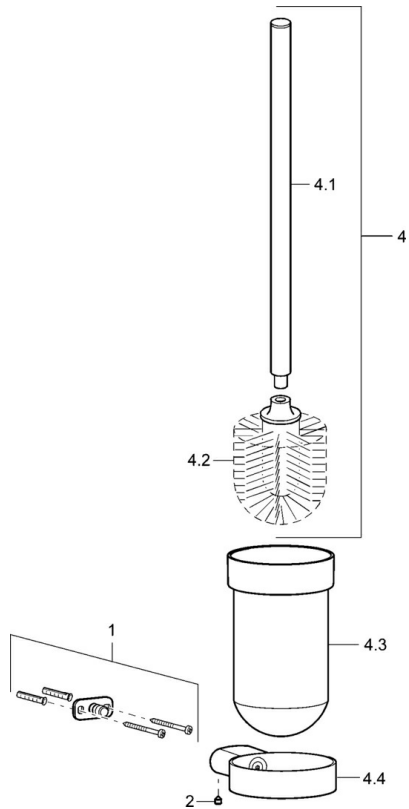

EAN: 4015474101876
static.hansa.com/43330900

- Badezimmer
- Zubehör
- Wandmontage
- Chrom

Technische Daten

Ersatzteile

SP43330900

	Name	Art.-Nr.
1	Befestigungssatz Ausgelaufen	59912081
2	Schraube, M5x6, SW2.5	59912617
4	Toilet brush Ausgelaufen	59912837
4.2	Bürste Ausgelaufen	59913138
4.3	Glas Ausgelaufen	59912838
4.4	Wandhalter, L=80 Ausgelaufen	59912839