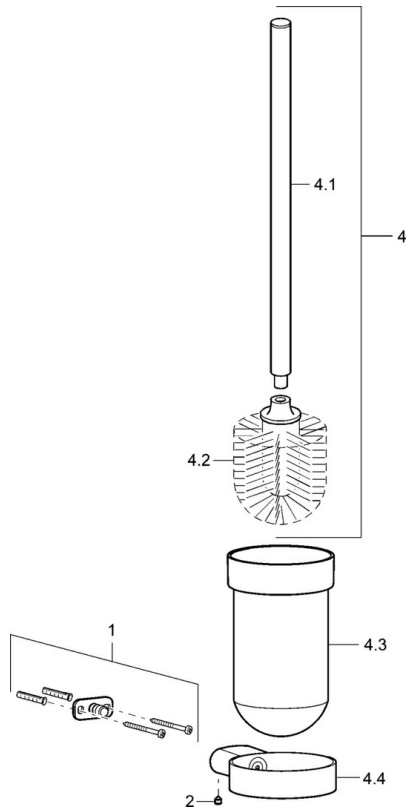

EAN: 4015474101876
static.hansa.com/43330900

- Koupelna
- Příslušenství
- Montáž na zeď
- Chrom

Technické údaje

Náhradní díly

SP43330900

	Název	Kód
1	Upevňovací set Ukončeno	59912081
2	Šroub, M5x6, SW2.5	59912617
4	Toilet brush Ukončeno	59912837
4.2	Štětka Ukončeno	59913138
4.3	Sklo Ukončeno	59912838
4.4	Držák, L=80 Ukončeno	59912839