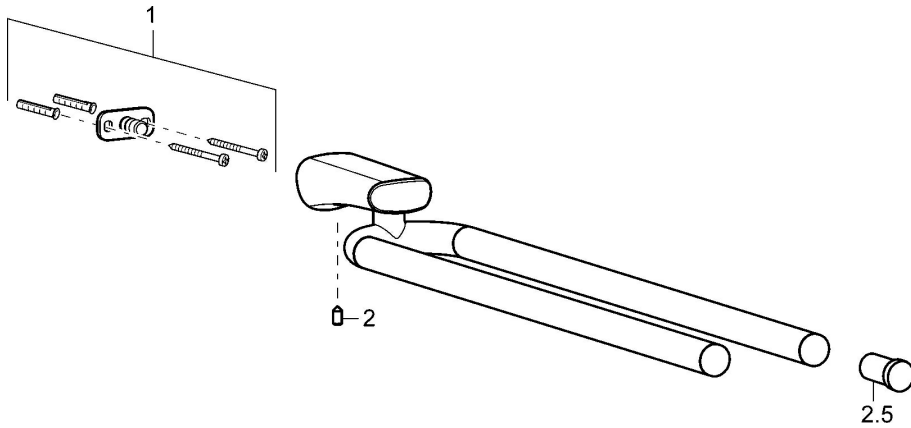

#### SP43290900

	Názov	Kód
1	Upevňovací set Ukončené	59912081
2	Pin, M5x8 Ukončené	59912082
2.5	Klobúk, krytka Ukončené	59912835