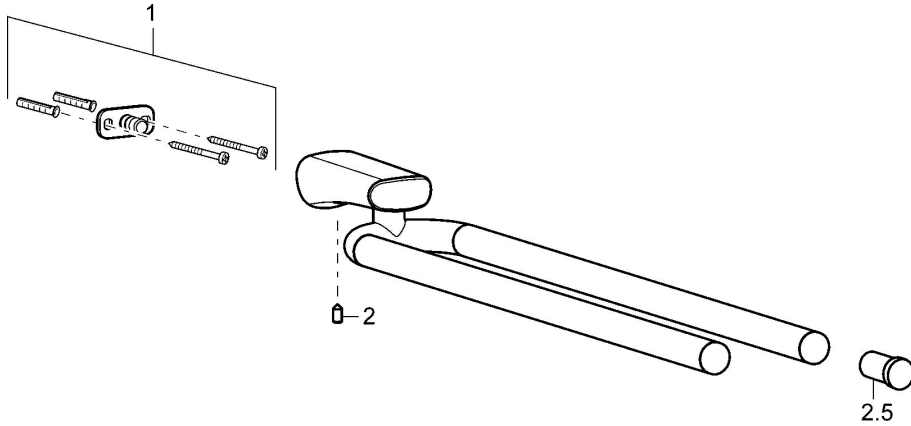

EAN: 4015474101777
static.hansa.com/43290900

- Badkamer
- Hulpuitrustingen
- Wandmontage
- Chroom

Technische gegevens

Reserveonderdelen

SP43290900

	Naam	Code
1	Bevestigingsset Stopgezet	59912081
2	Pin, M5x8 Stopgezet	59912082
2.5	Kap Chroom Stopgezet	59912835