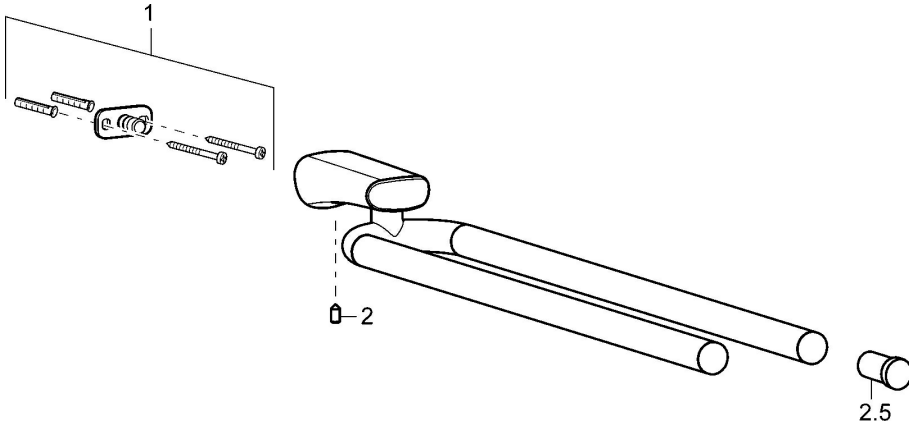

EAN: 4015474101777
static.hansa.com/43290900

- Bagno
- Accessori
- Montaggio a parete
- Cromo

Dati tecnici

Parti di ricambio

SP43290900

	Nome	Codice
1	Set di fissaggio Fuori produzione	59912081
2	Pin, M5x8 Fuori produzione	59912082
2.5	Cappuccio Cromo Fuori produzione	59912835