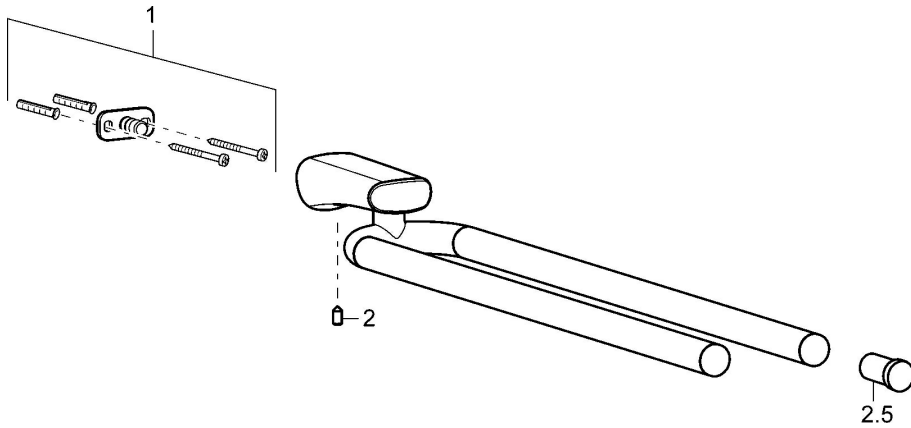

EAN: 4015474101777  
[static.hansa.com/43290900](https://static.hansa.com/43290900)

- Badezimmer
- Zubehör
- Wandmontage
- Chrom

### Technische Daten

#### SP43290900

	Name	Art.-Nr.
1	Befestigungssatz Ausgelaufen	59912081
2	Stift, M5x8 Ausgelaufen	59912082
2.5	Abdeckkappe Ausgelaufen	59912835