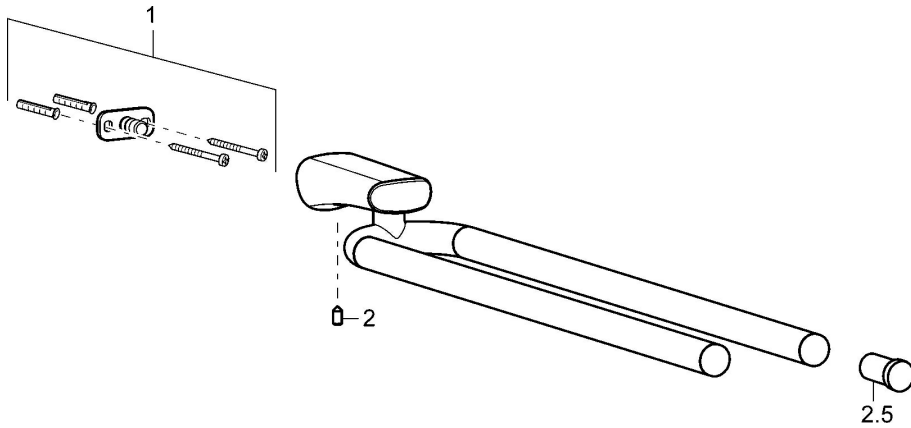

EAN: 4015474101777  
[static.hansa.com/43290900](https://static.hansa.com/43290900)

- Koupelna
- Příslušenství
- Montáž na zeď
- Chrom

#### SP43290900

	Název	Kód
1	Upevňovací set Ukončeno	59912081
2	Kolík, M5x8 Ukončeno	59912082
2.5	Víko Ukončeno	59912835