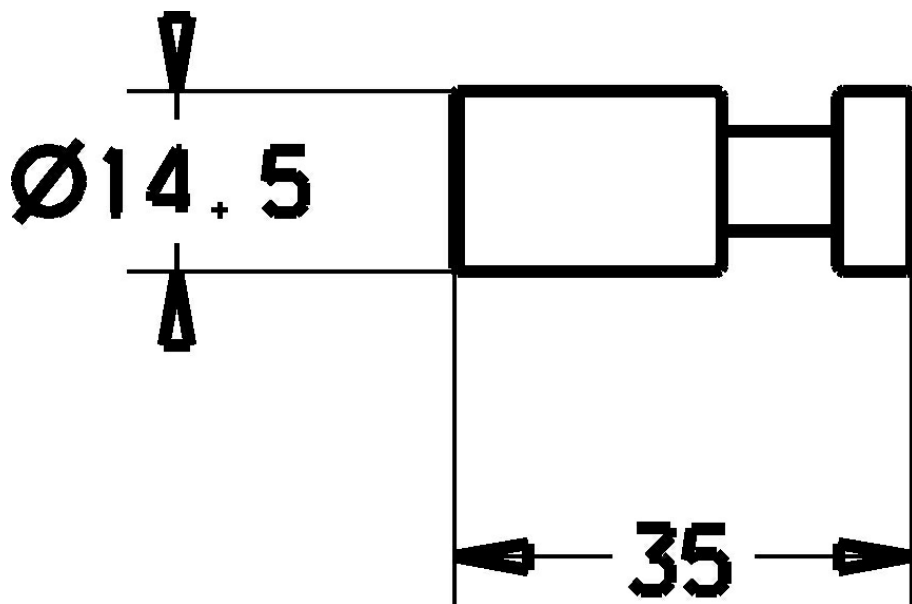

EAN: 4015474101753
static.hansa.com/43270900

- Kúpeľňa
- Príslušenstvo
- Nástenná montáž
- Chróm

Technické údaje

Náhradné diely

1.1

SP43270900

Názov	Kód
1.1 Držiak Ukončené	59912084