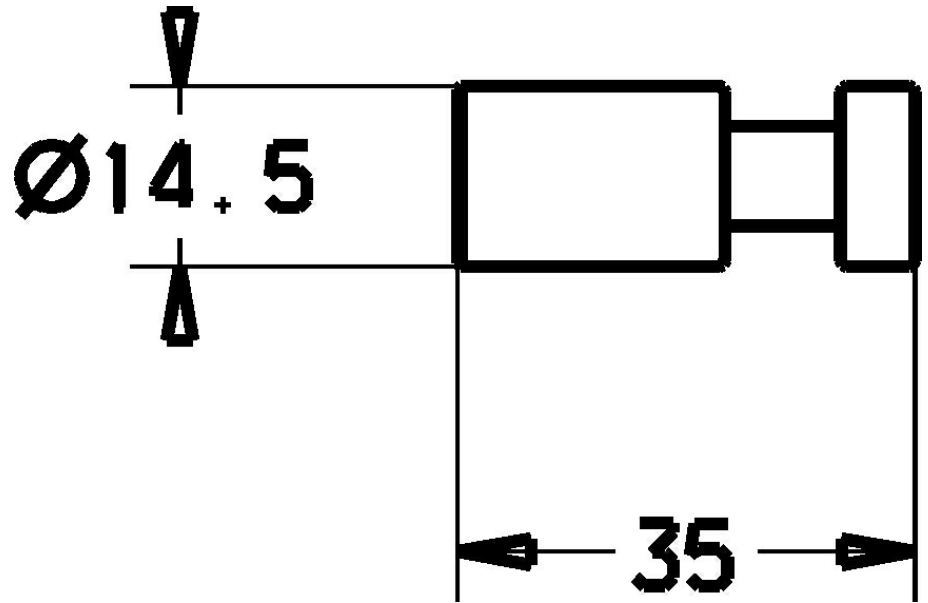

EAN: 4015474101753
static.hansa.com/43270900

- Badkamer
- Hulpuitrustingen
- Wandmontage
- Chroom

Technische gegevens

Reserveonderdelen

SP43270900

	Naam	Code
1.1	Muurhaak Stopgezet	59912084