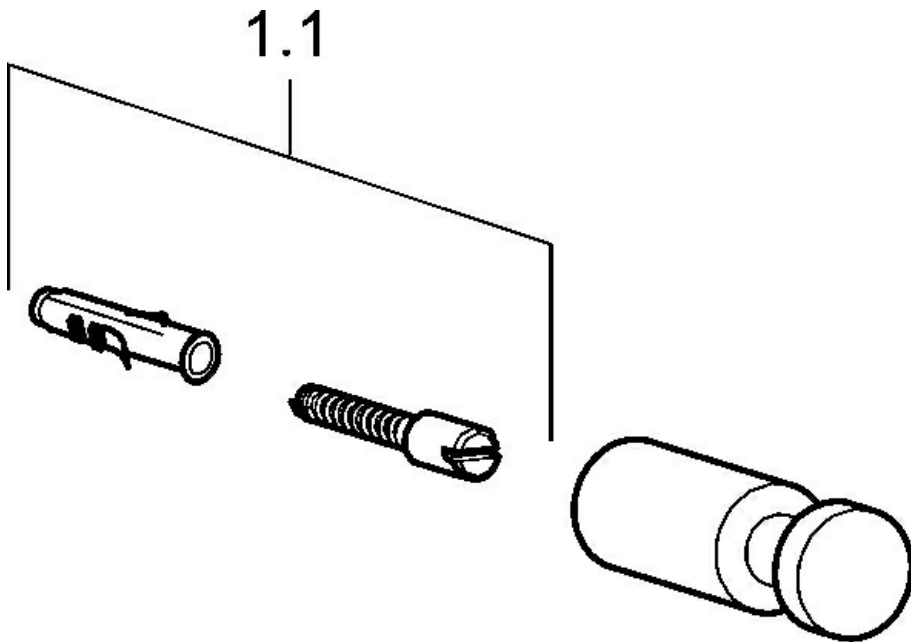

EAN: 4015474101753
static.hansa.com/43270900

- Badkamer
- Hulpuitrustingen
- Wandmontage
- Chroom

Technische gegevens

Reserveonderdelen

SP43270900

	Naam	Code
1.1	Muurhaak Stopgezet	59912084