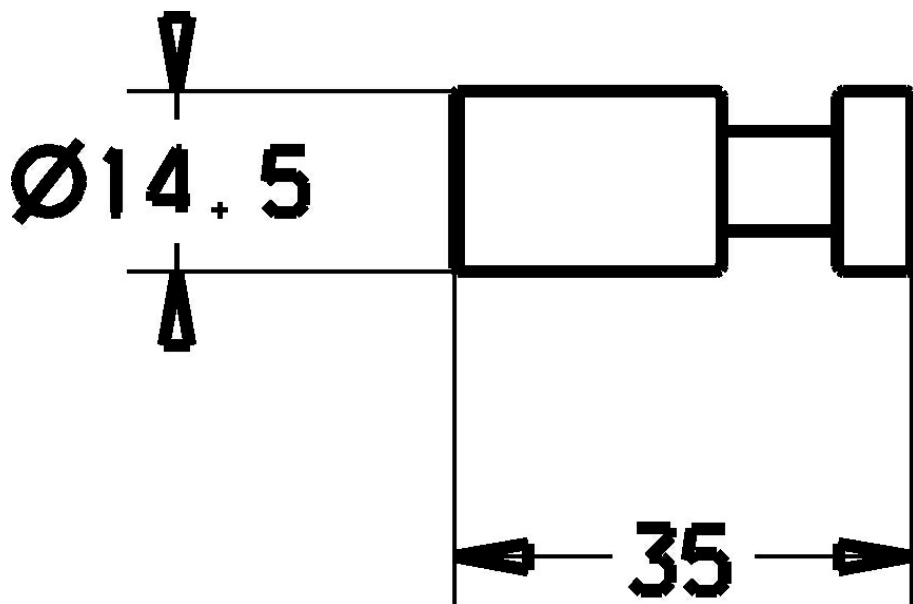

EAN: 4015474101753  
[static.hansa.com/43270900](https://static.hansa.com/43270900)

- Bagno
- Accessori
- Montaggio a parete
- Cromo

## Parti di ricambio

1.1