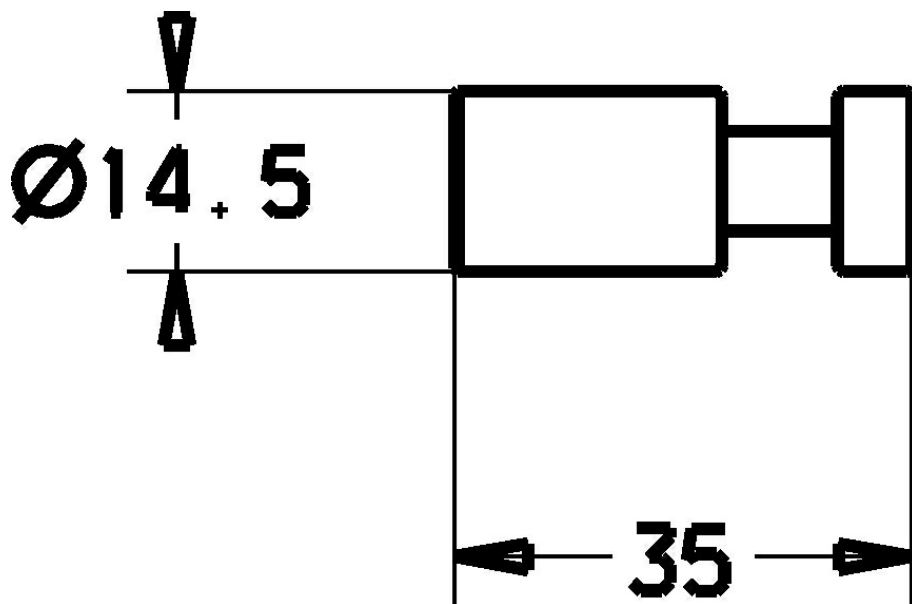

EAN: 4015474101753
static.hansa.com/43270900

- Salle de bain
- Equipement auxiliaire
- Montage mural
- Chrome

Caractéristiques techniques

Pièces de rechange

1.1

SP43270900

	Nom	Code
1.1	Support mural Arrêté	59912084