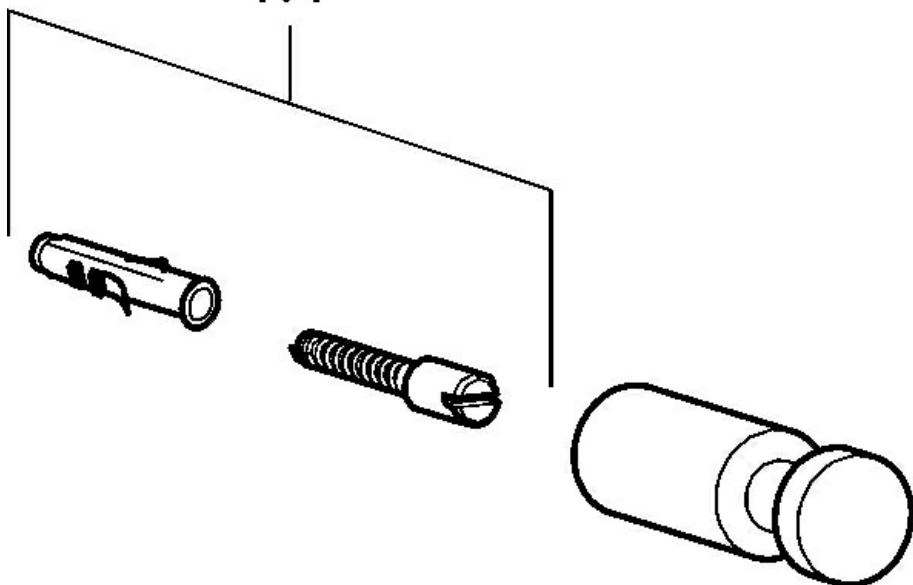

EAN: 4015474101753
static.hansa.com/43270900

- Salle de bain
- Equipement auxiliaire
- Montage mural
- Chrome

Caractéristiques techniques

Pièces de rechange

1.1

SP43270900

	Nom	Code
1.1	Support mural Arrêté	59912084