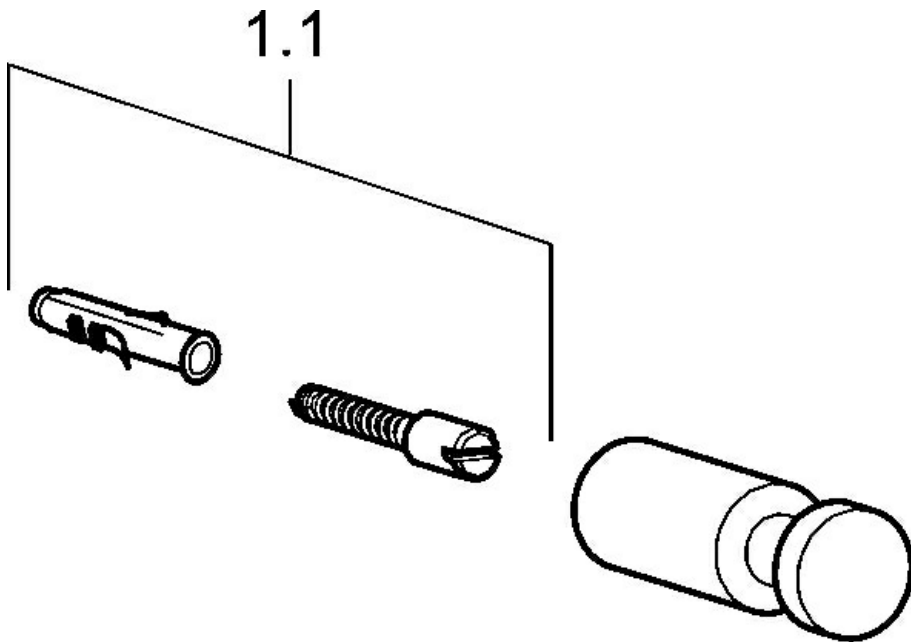

EAN: 4015474101753
static.hansa.com/43270900

- Badezimmer
- Zubehör
- Wandmontage
- Chrom

Technische Daten

Ersatzteile

SP43270900

	Name	Art.-Nr.
1.1	Wandhalter Ausgelaufen	59912084