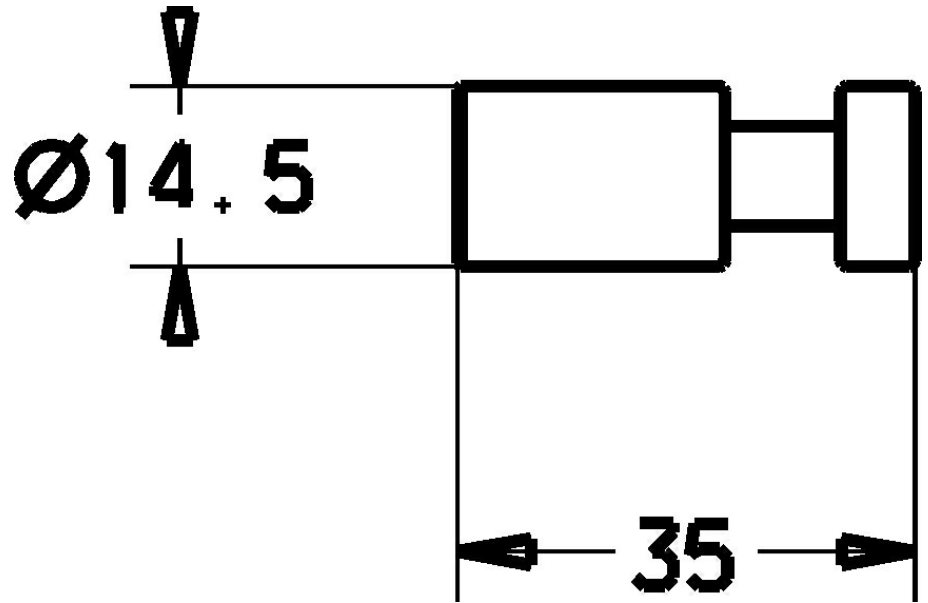

EAN: 4015474101753
static.hansa.com/43270900

- Badezimmer
- Zubehör
- Wandmontage
- Chrom

Technische Daten

Ersatzteile

SP43270900

	Name	Art.-Nr.
1.1	Wandhalter Ausgelaufen	59912084