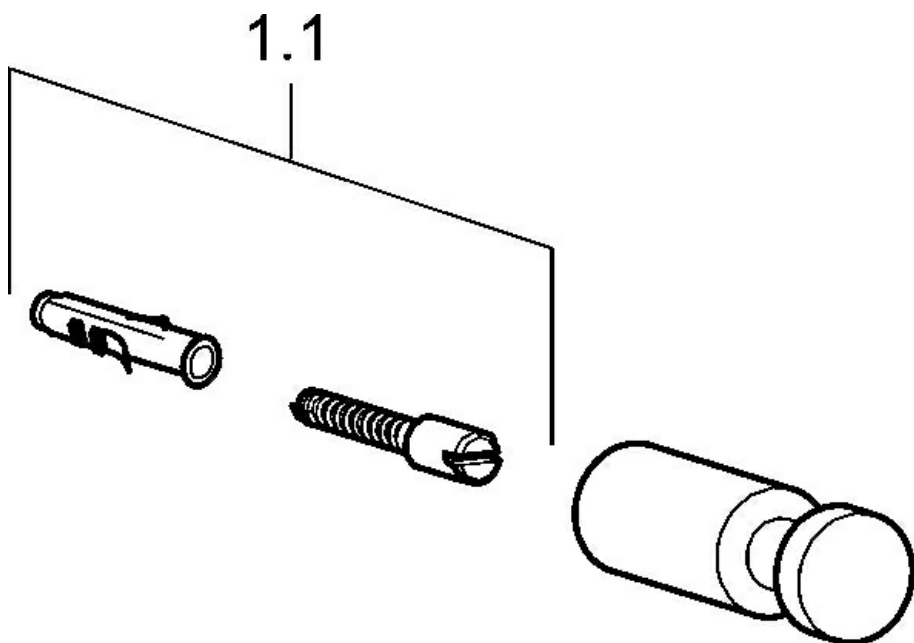

EAN: 4015474101753
static.hansa.com/43270900

- Koupelna
- Příslušenství
- Montáž na zeď
- Chrom

Technické údaje

Náhradní díly

SP43270900

Název	Kód
1.1 Držák Ukončeno	59912084