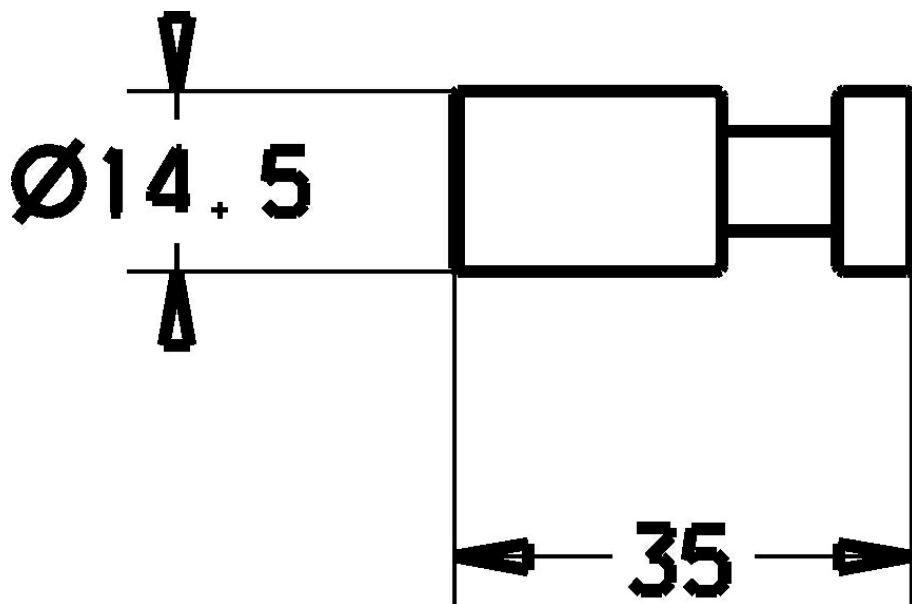

EAN: 4015474101753
static.hansa.com/43270900

- Koupelna
- Příslušenství
- Montáž na zeď
- Chrom

Technické údaje

Náhradní díly

SP43270900

Název	Kód
1.1 Držák Ukončeno	59912084