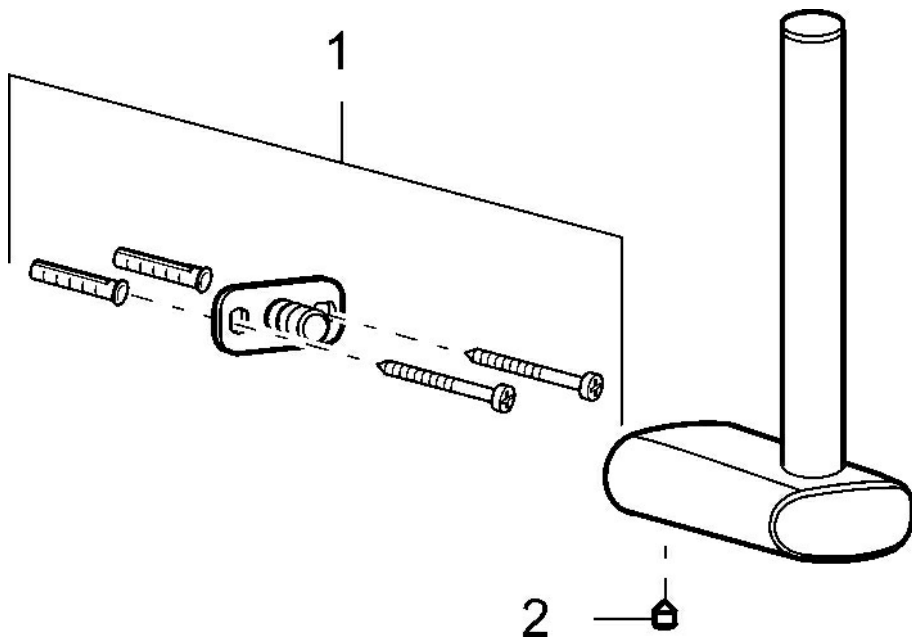

EAN: 4015474101722
static.hansa.com/43260900

- Kúpeľňa
- Príslušenstvo
- Nástenná montáž
- Chróm

Technické údaje

Náhradné diely

SP43260900

	Názov	Kód
1	Upevňovací set Ukončené	59912081
2	Skrutka, M5x6, SW2.5	59912617